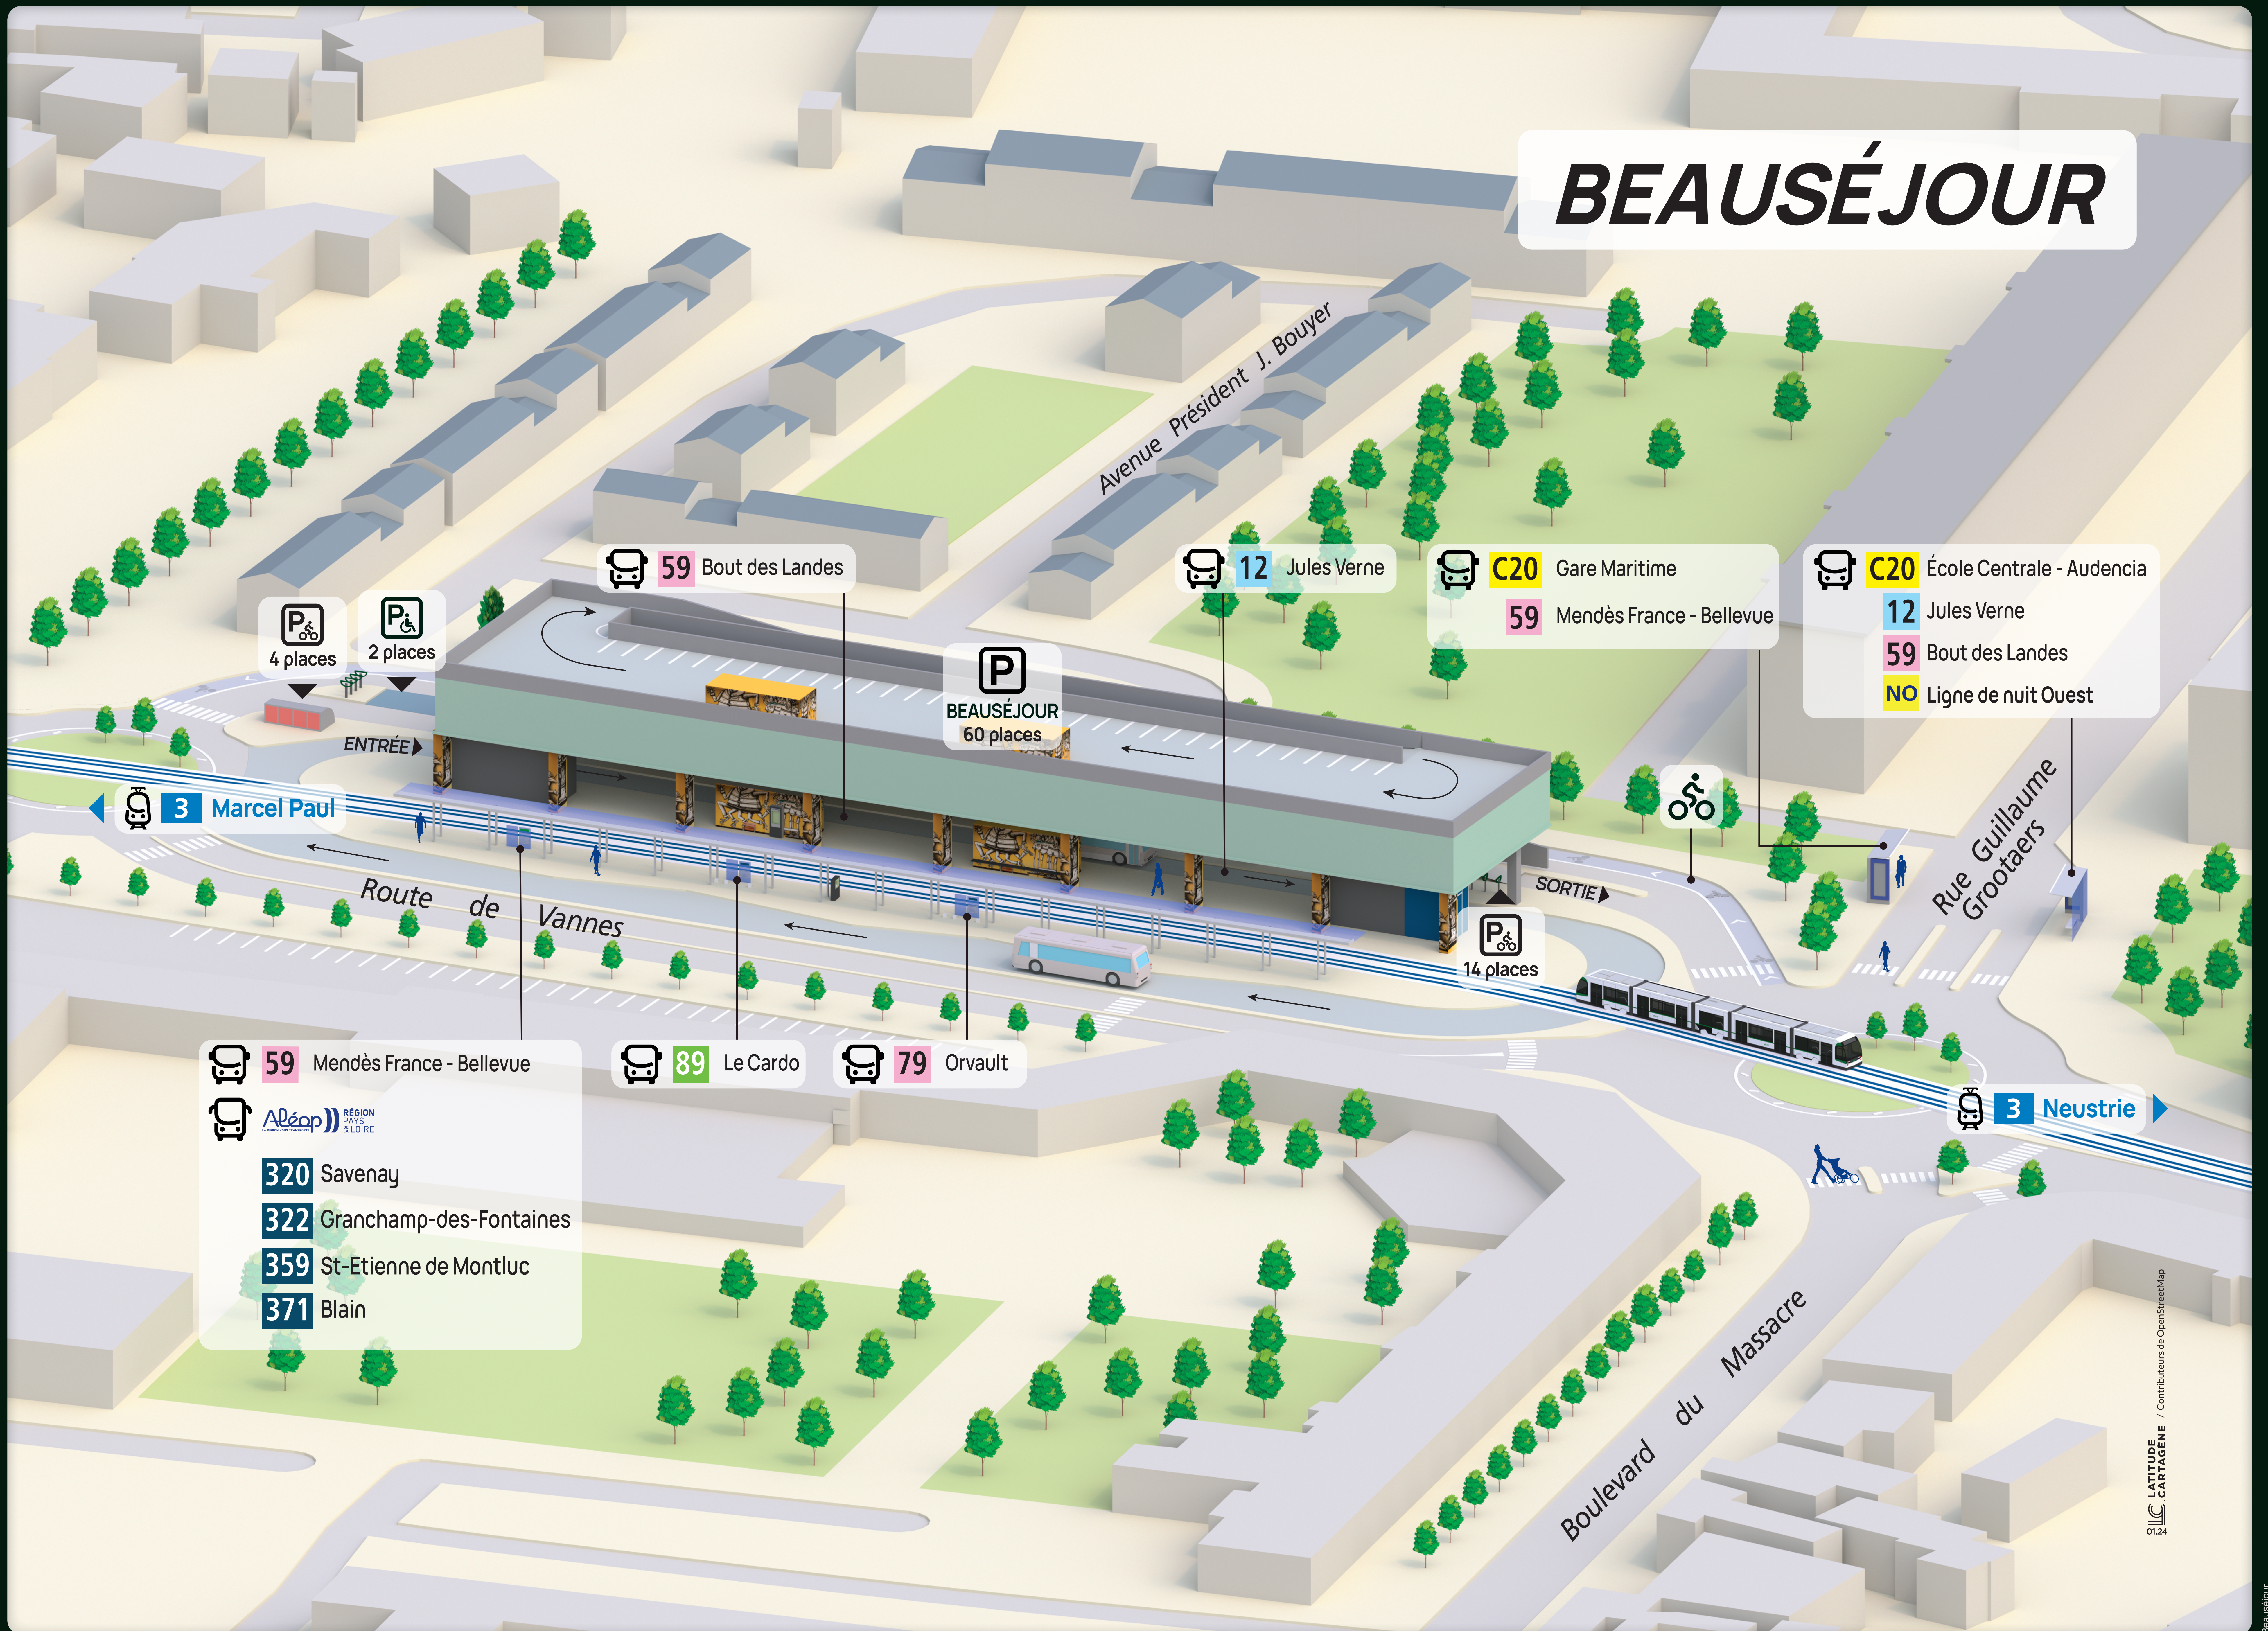

# BEAUSÉJOUR

- 59 Mendès France - Bellevue
- ALÉOP RÉGION PAYS DE LA LOIRE
- 320 Savenay
- 322 Granchamp-des-Fontaines
- 359 St-Etienne de Montluc
- 371 Blain

- 89 Le Cardo
- 79 Orvault

- C20 Gare Maritime
- C20 École Centrale - Audencia
- 12 Jules Verne
- 59 Mendès France - Bellevue
- 12 Jules Verne
- 59 Bout des Landes
- NO Ligne de nuit Ouest

## Les lignes tramway et bus

**3** Neustrie <> Marcel Paul

- C20 Gare Maritime <> École Centrale - Audencia
- 12 Beauséjour <> Jules Verne
- 59 Mendès France - Bellevue <> Bout des Landes
- 79 Beauséjour <> Orvault

- 89 Beauséjour <> Le Cardo
- NO Ligne de nuit Ouest