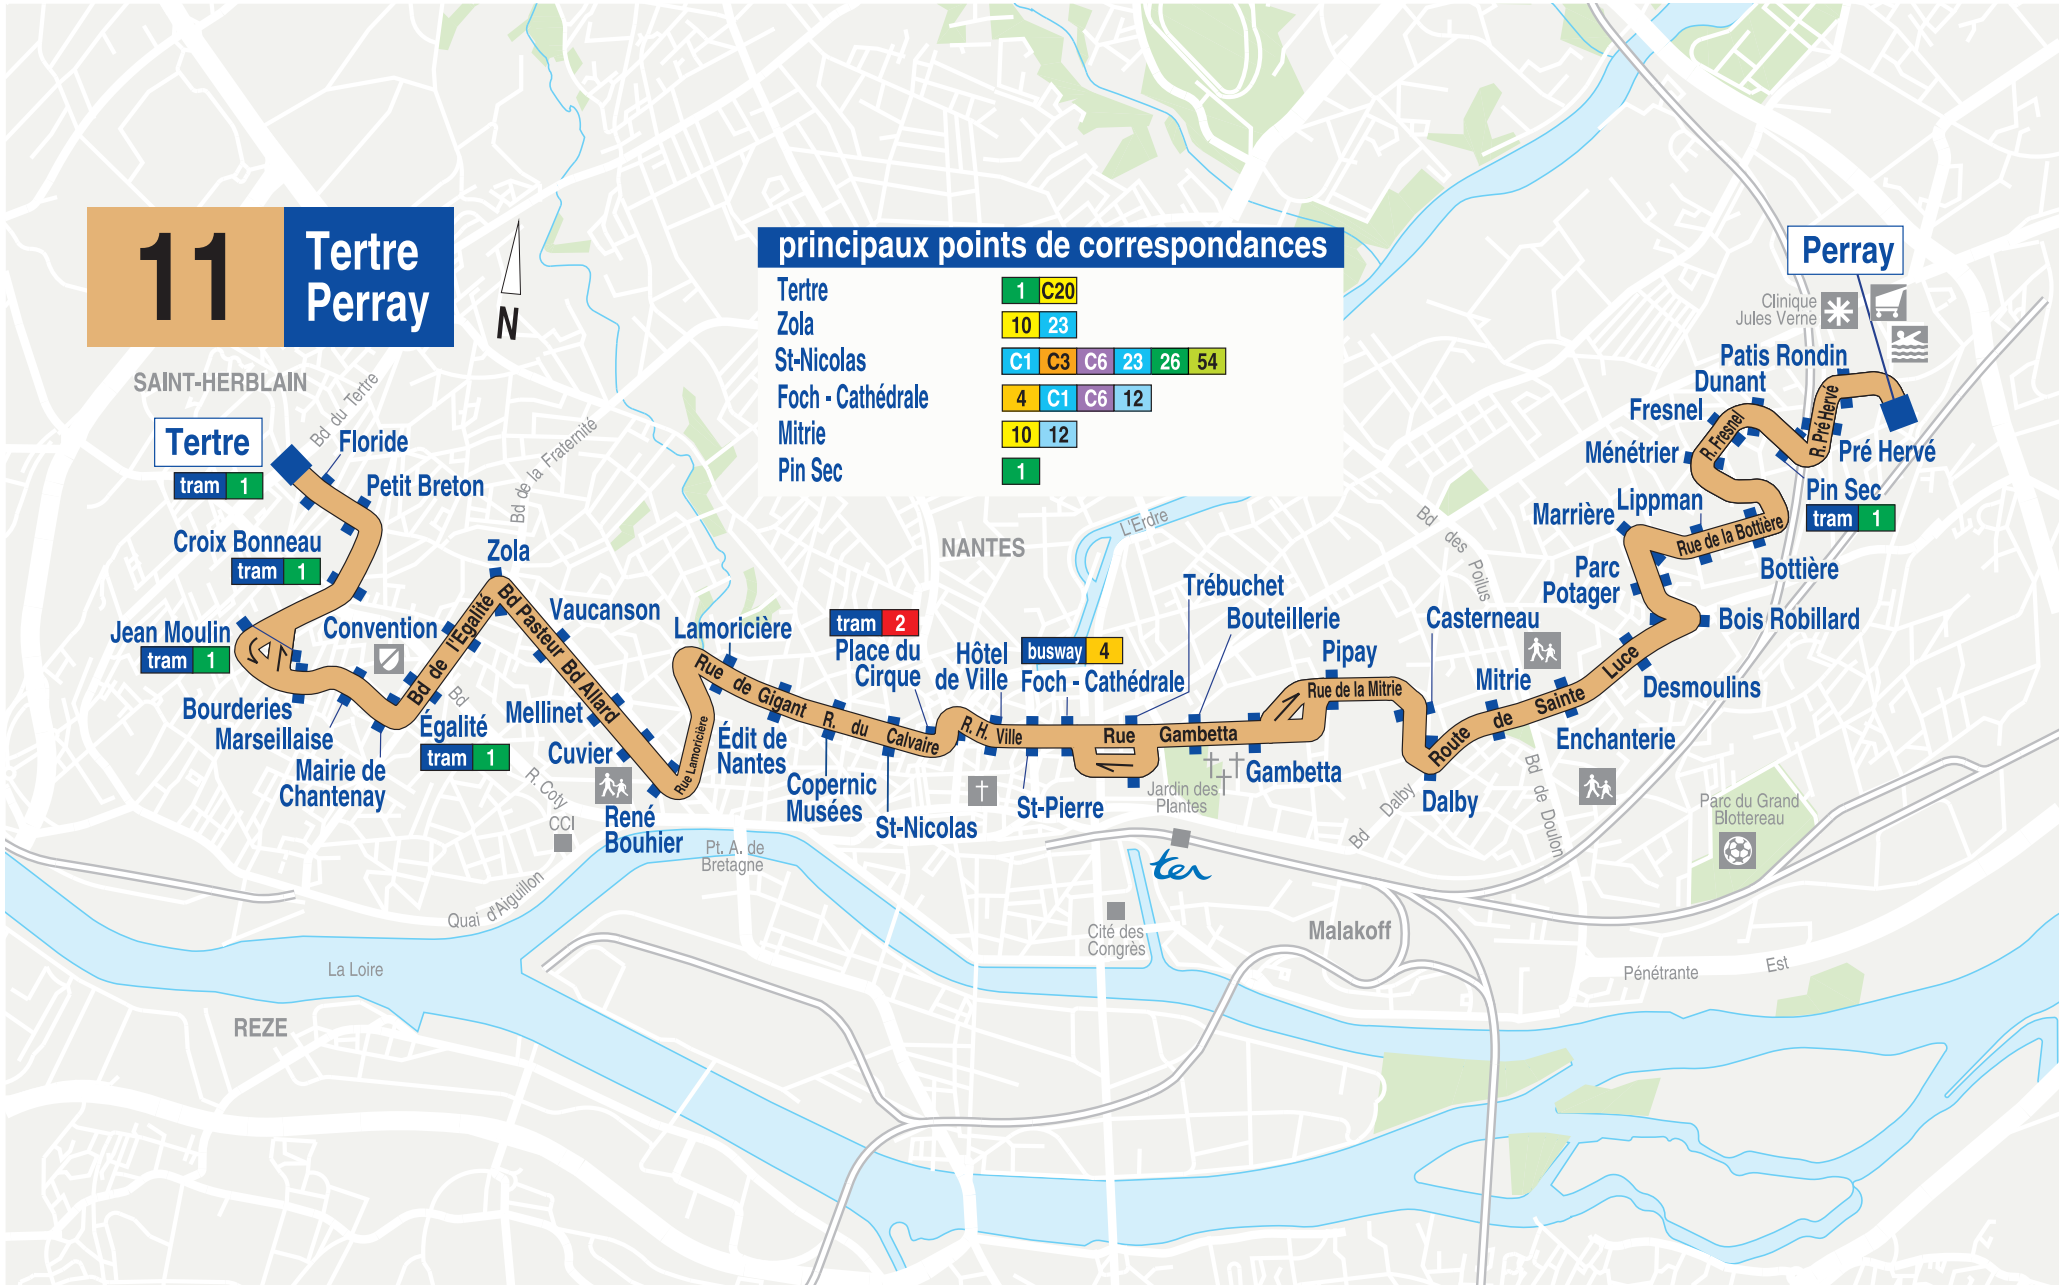

11 Terre Perray

principaux points de correspondances

Terre	1 C20
Zola	10 23
St-Nicolas	C1 C3 C6 23 26 54
Foch - Cathédrale	4 C1 C6 12
Mitrie	10 12
Pin Sec	1

Terre
tram 1

tram 1

tram 1

tram 1

tram 1

tram 2

busway 4

Perray

tram 1

tram 1

tram 1

tram 1

tram 1