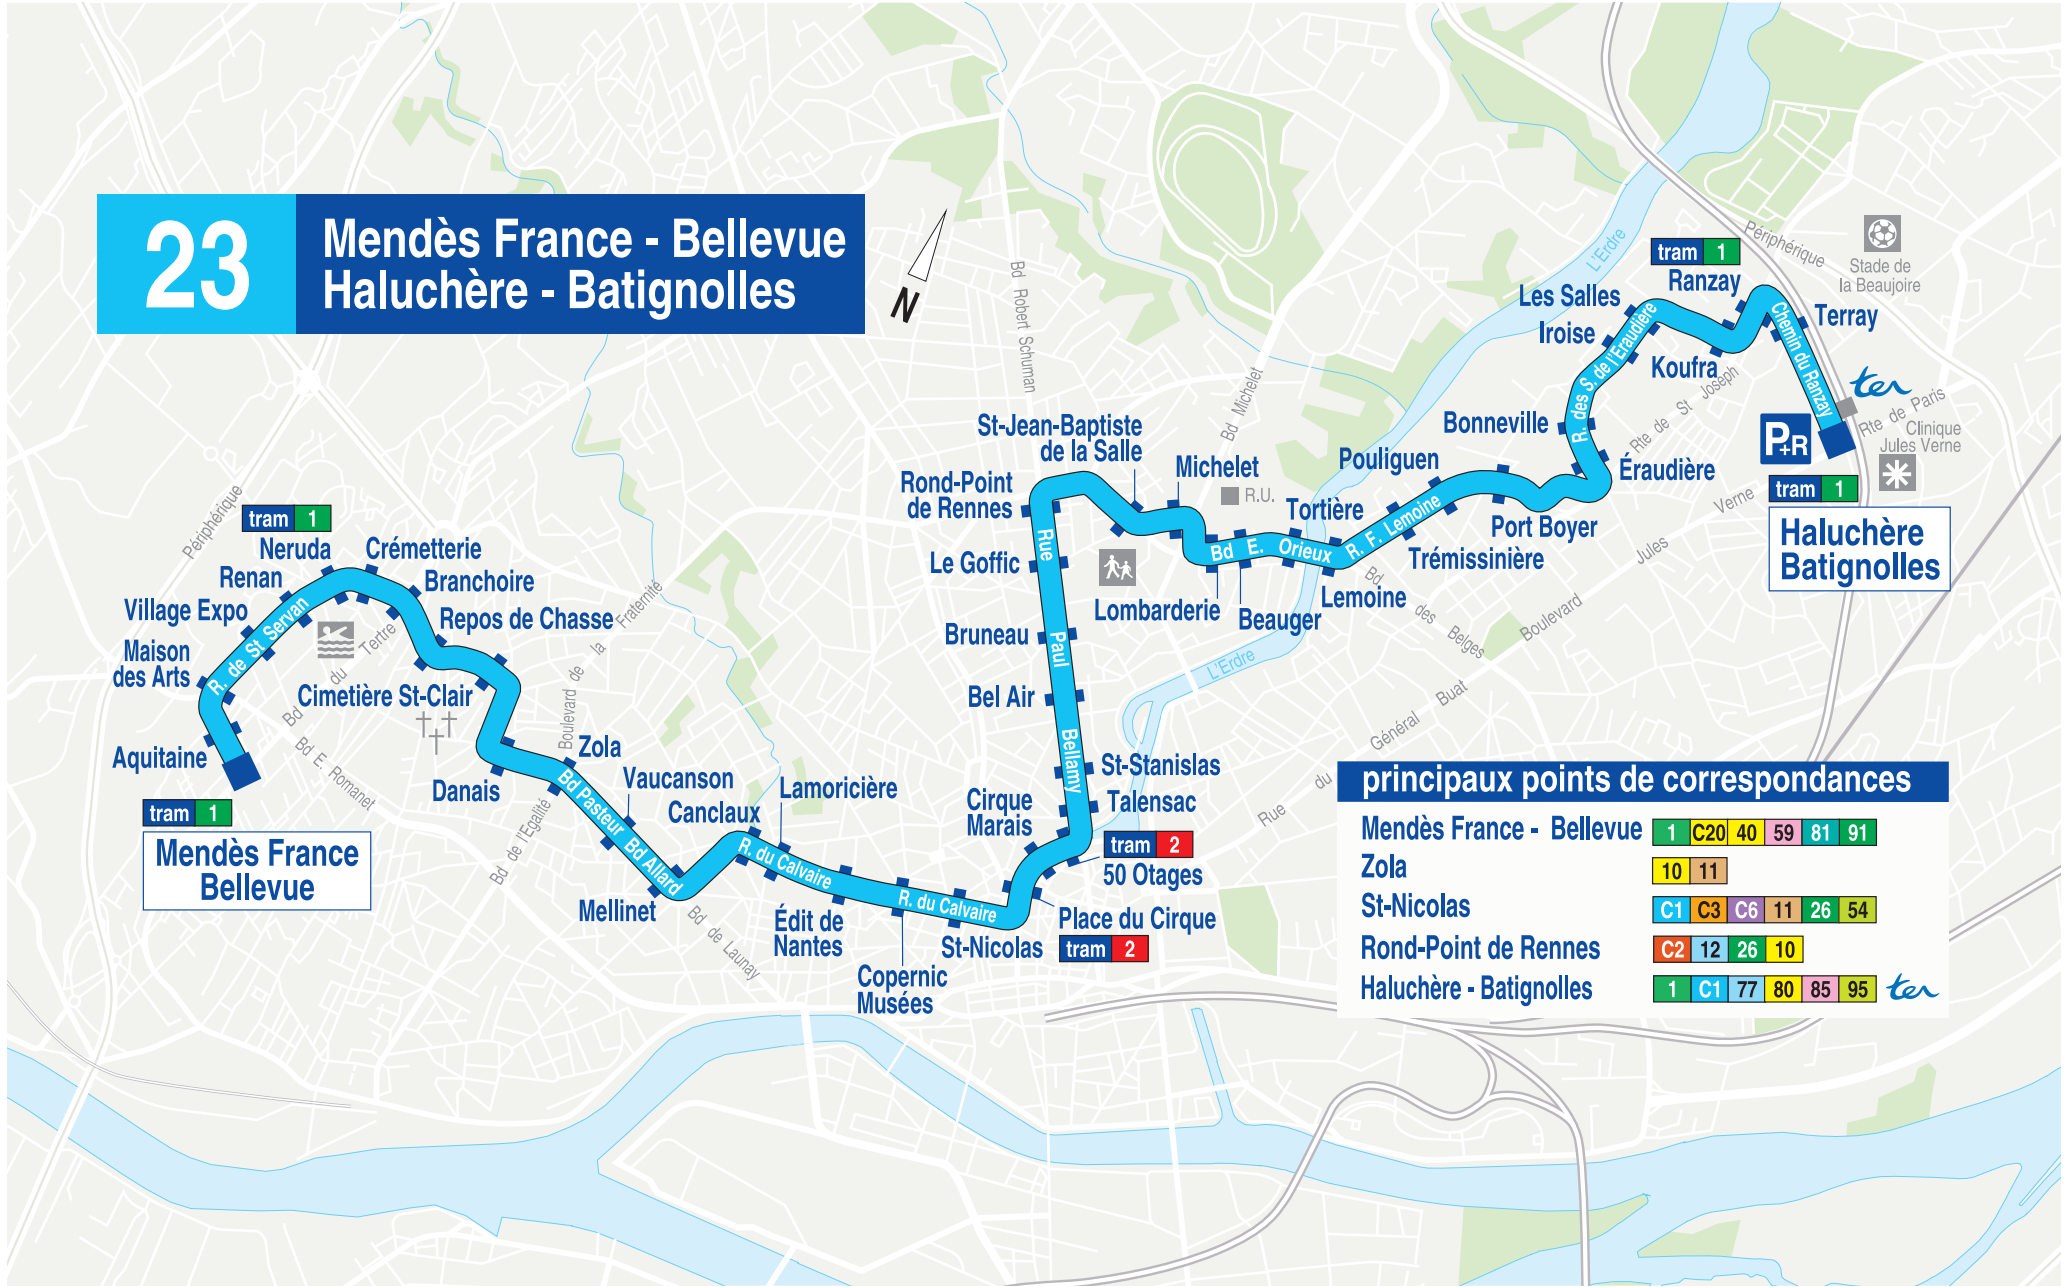

# 23 Mendès France - Bellevue Haluchère - Batignolles

**principaux points de correspondances**

Mendès France - Bellevue	1	C20	40	59	81	91
Zola	10	11				
St-Nicolas	C1	C3	C6	11	26	54
Rond-Point de Rennes	C2	12	26	10		
Haluchère - Batignolles	1	C1	77	80	85	95

**Mendès France  
Bellevue**

**Haluchère  
Batignolles**