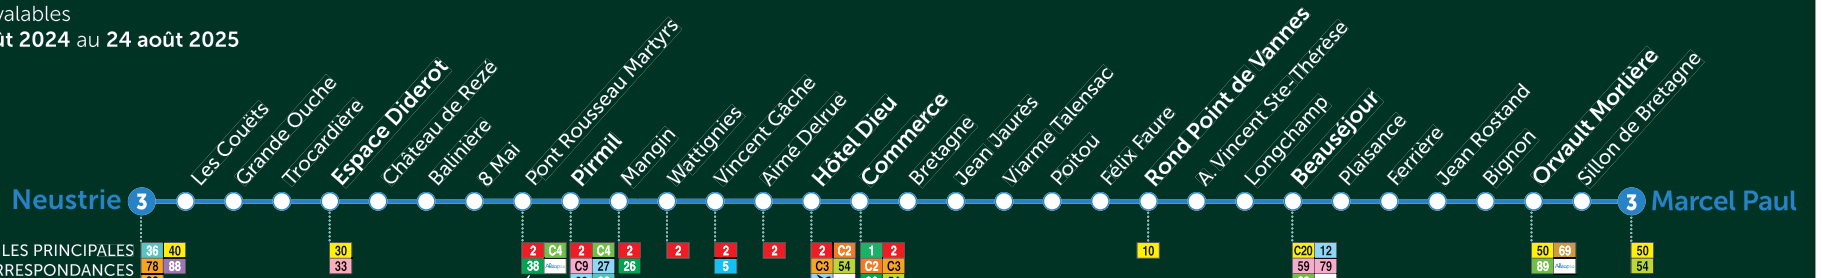

Horaires valables du 26 AOÛT 2024 au 24 AOÛT 2025

3

Horaires valables
du 26 août 2024 au 24 août 2025

Durée moyenne
entre chaque arrêt :

JOUR BLEU

de 7h à 20h
de 20h à 22h30

UN TRAM TOUTES LES...

5 à 6 min
10 min