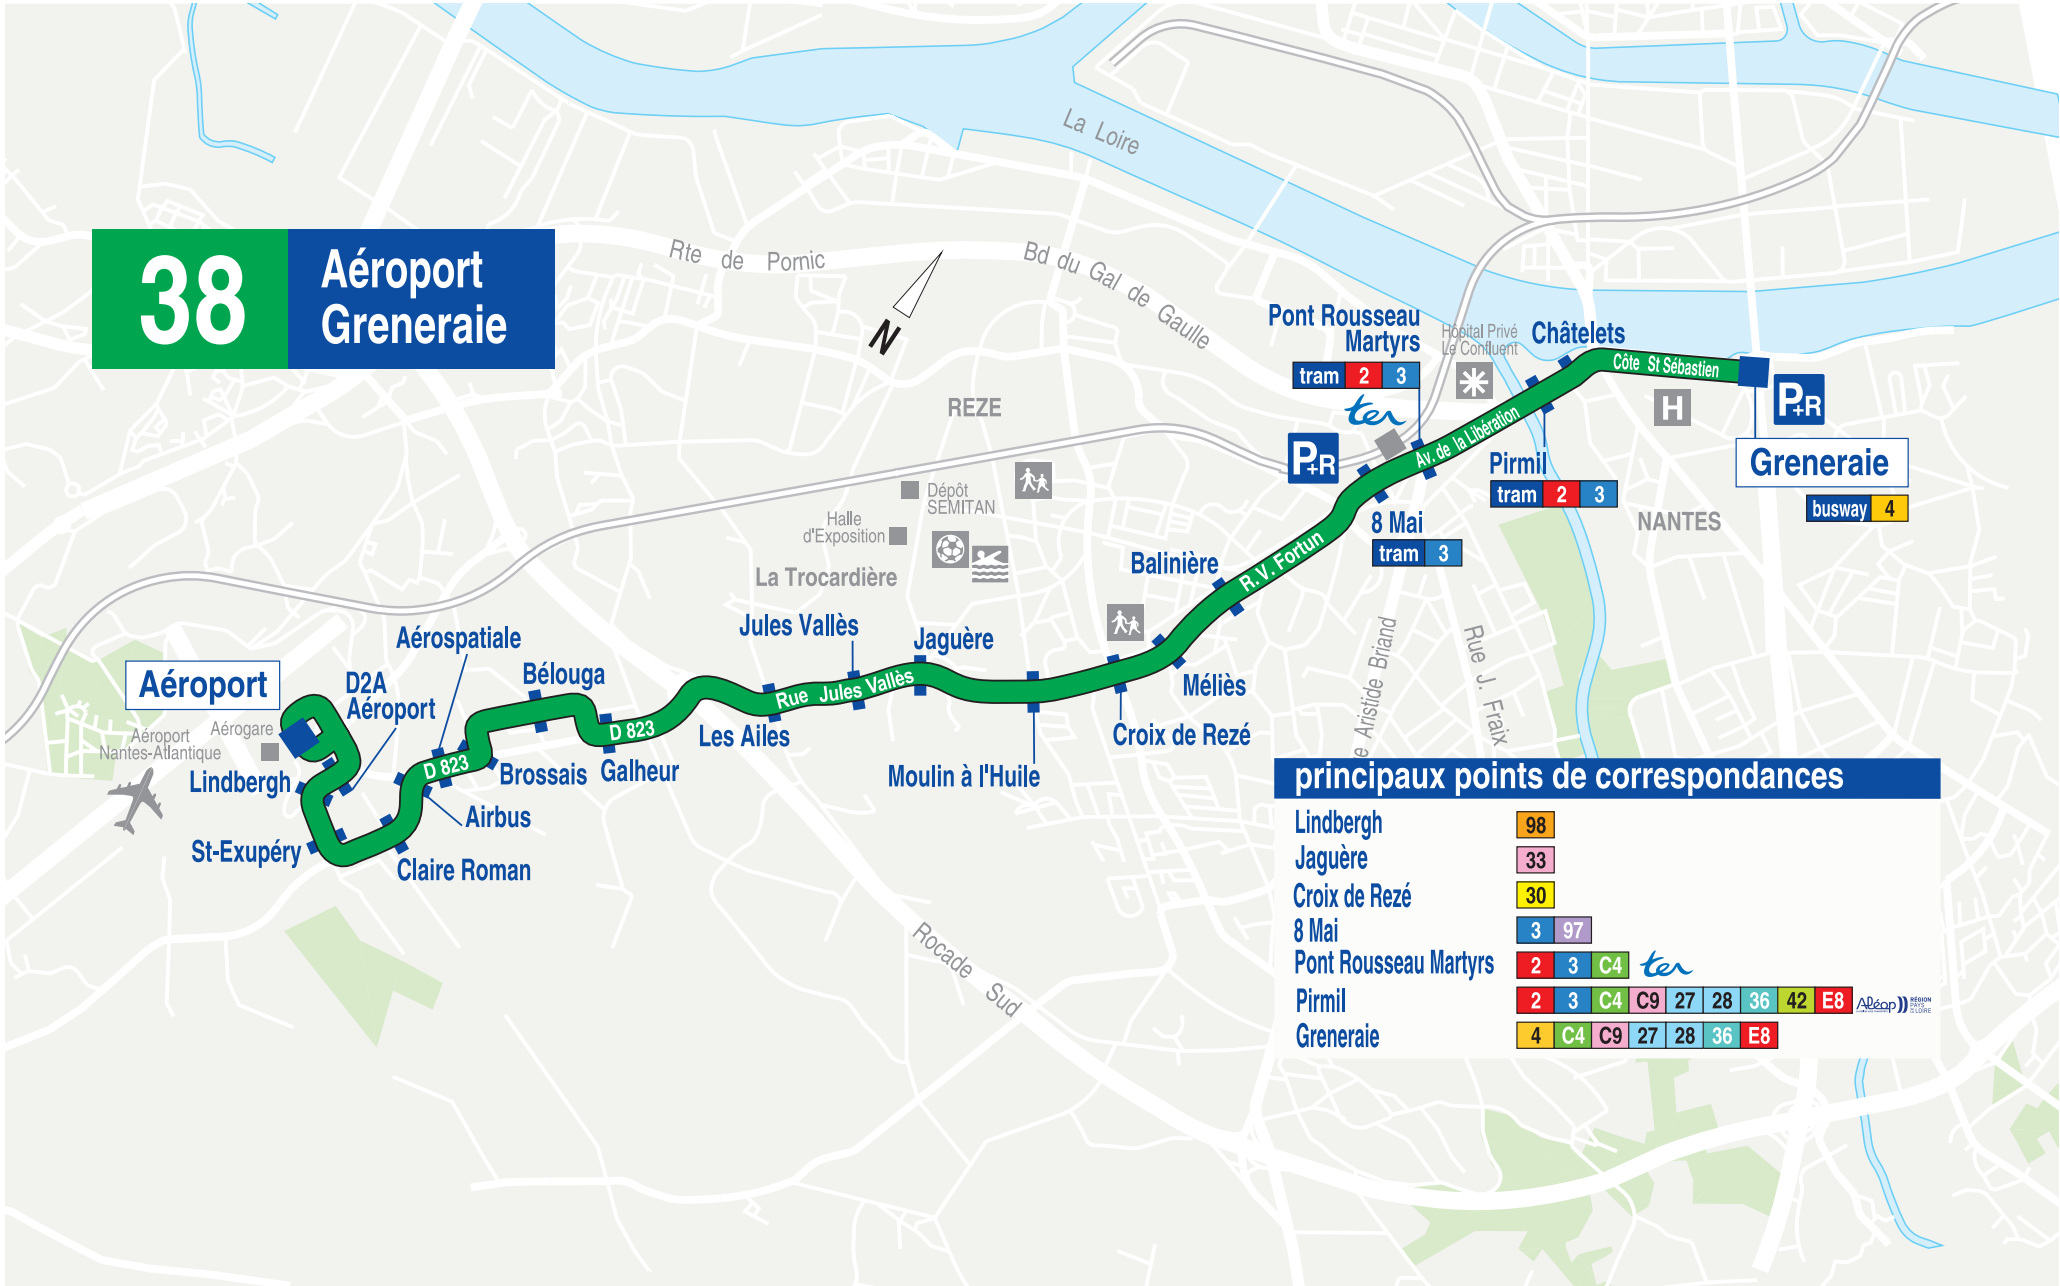

# 38 Aéroport Greneraie

## principaux points de correspondances

Lindbergh	98
Jaguère	33
Croix de Rezé	30
8 Mai	3 97
Pont Rousseau Martyrs	2 3 C4 <i>ter</i>
Pirmil	2 3 C4 C9 27 28 36 42 E8 <i>ARéop</i>
Greneraie	4 C4 C9 27 28 36 E8