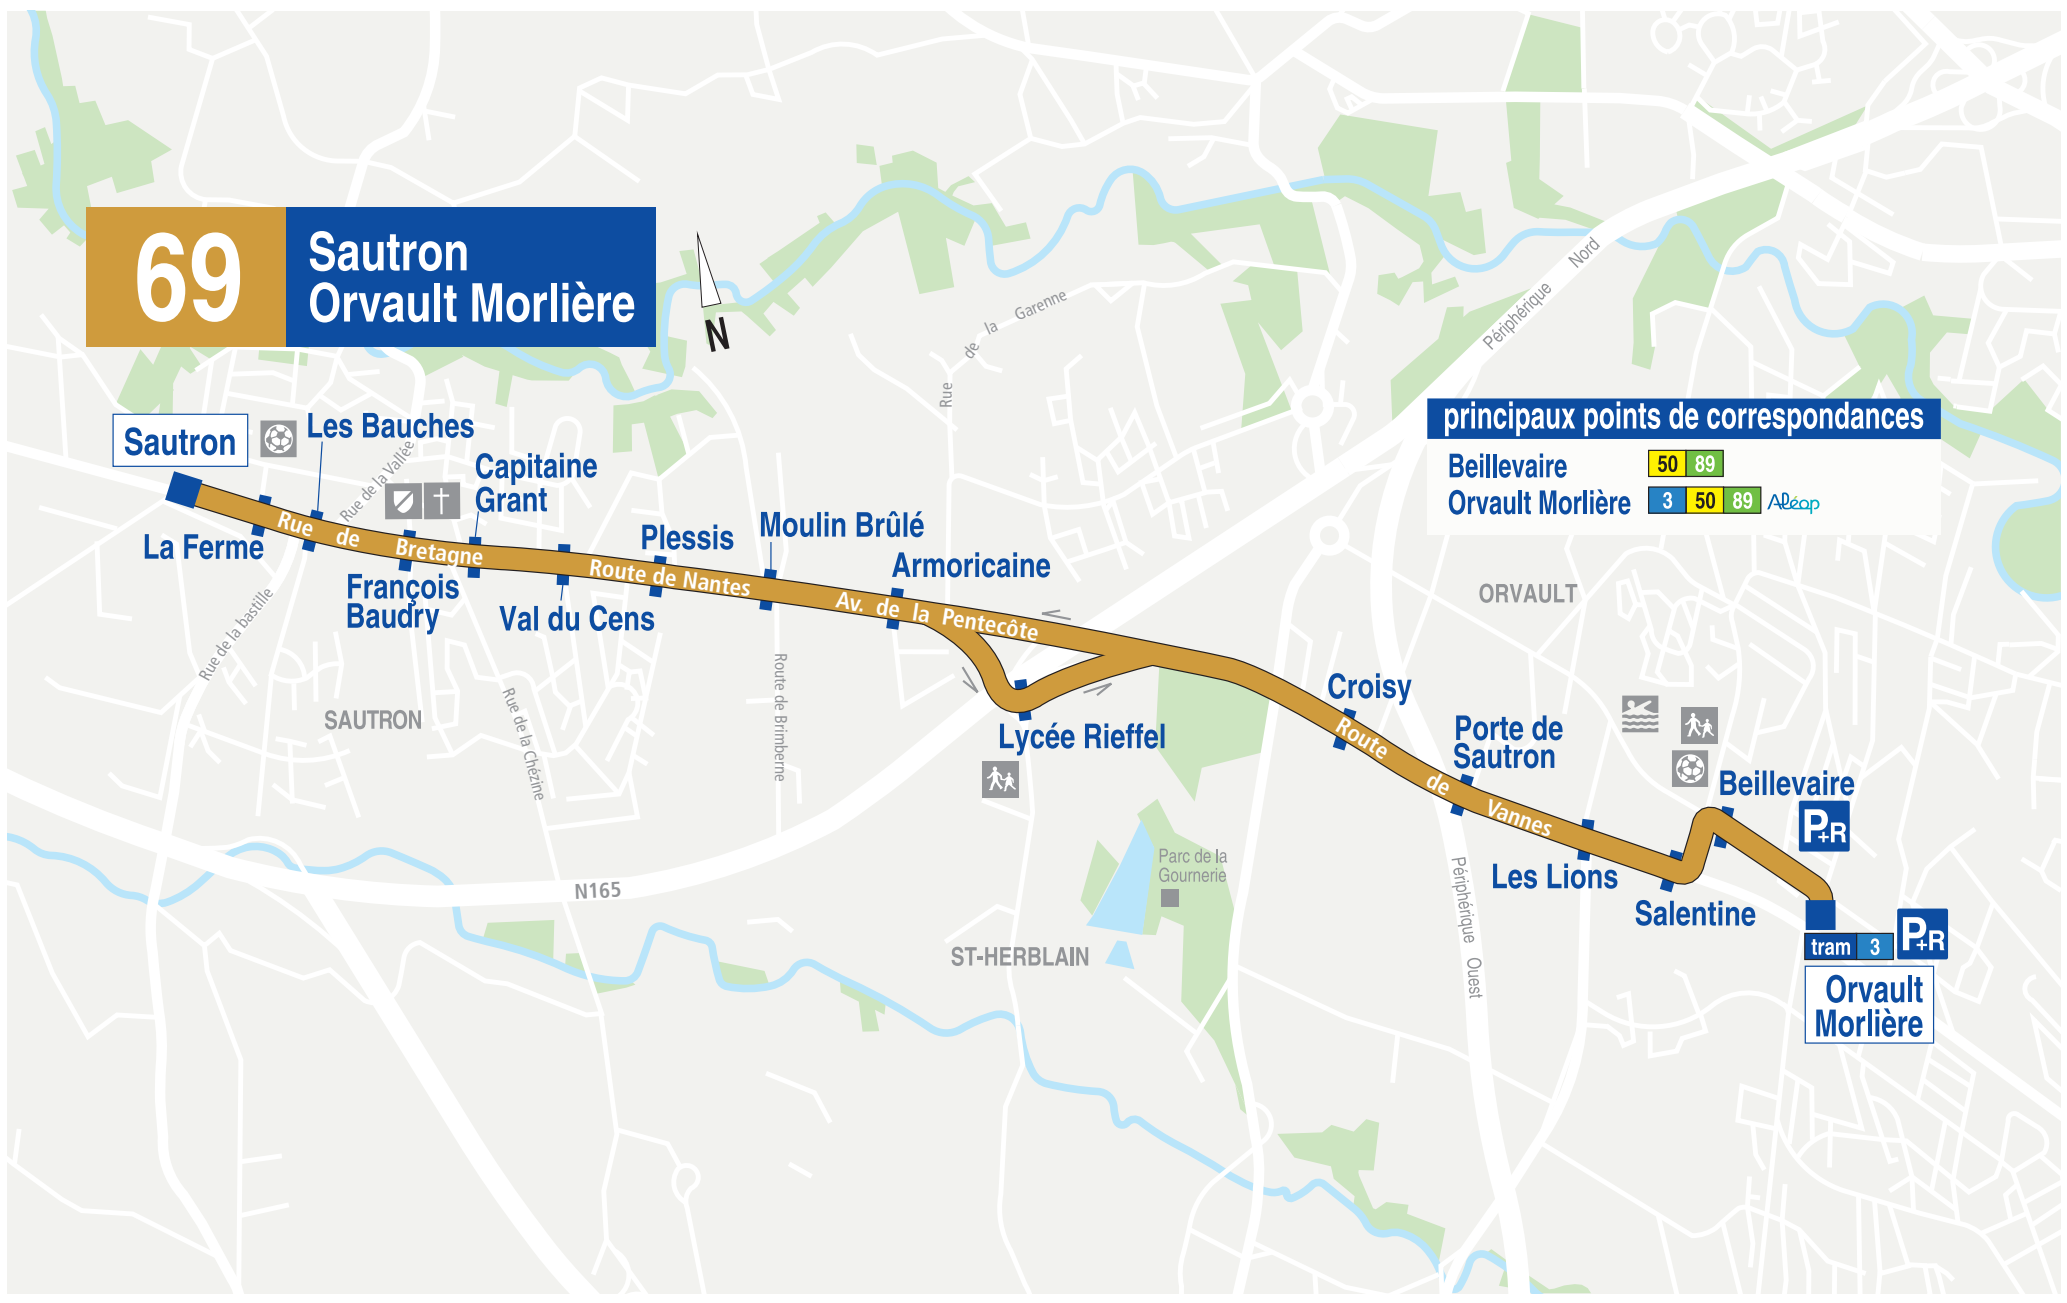

Plessis

Moulin Brûlé

Armoricaïne

Route de Nantes
Av. de la Pentecôte

Lycée Rieffel

Croisy

Porte de Sautron

Les Lions

Salentine

Beillevaire

P+R

tram 3

P+R

Orvault
Morlière

principaux points de correspondances

Beillevaire

50 89

Orvault Morlière

3 50 89

ALéop

Calendrier 2024-2025

Gratuit
le week-end*
*hors navette aéroport

AOÛT 2024

L	M	M	J	V	S	D
			1	2	3	4
5	6	7	8	9	10	11
12	13	14	15	16	17	18
19	20	21	22	23	24	25
26	27	28	29	30	31	