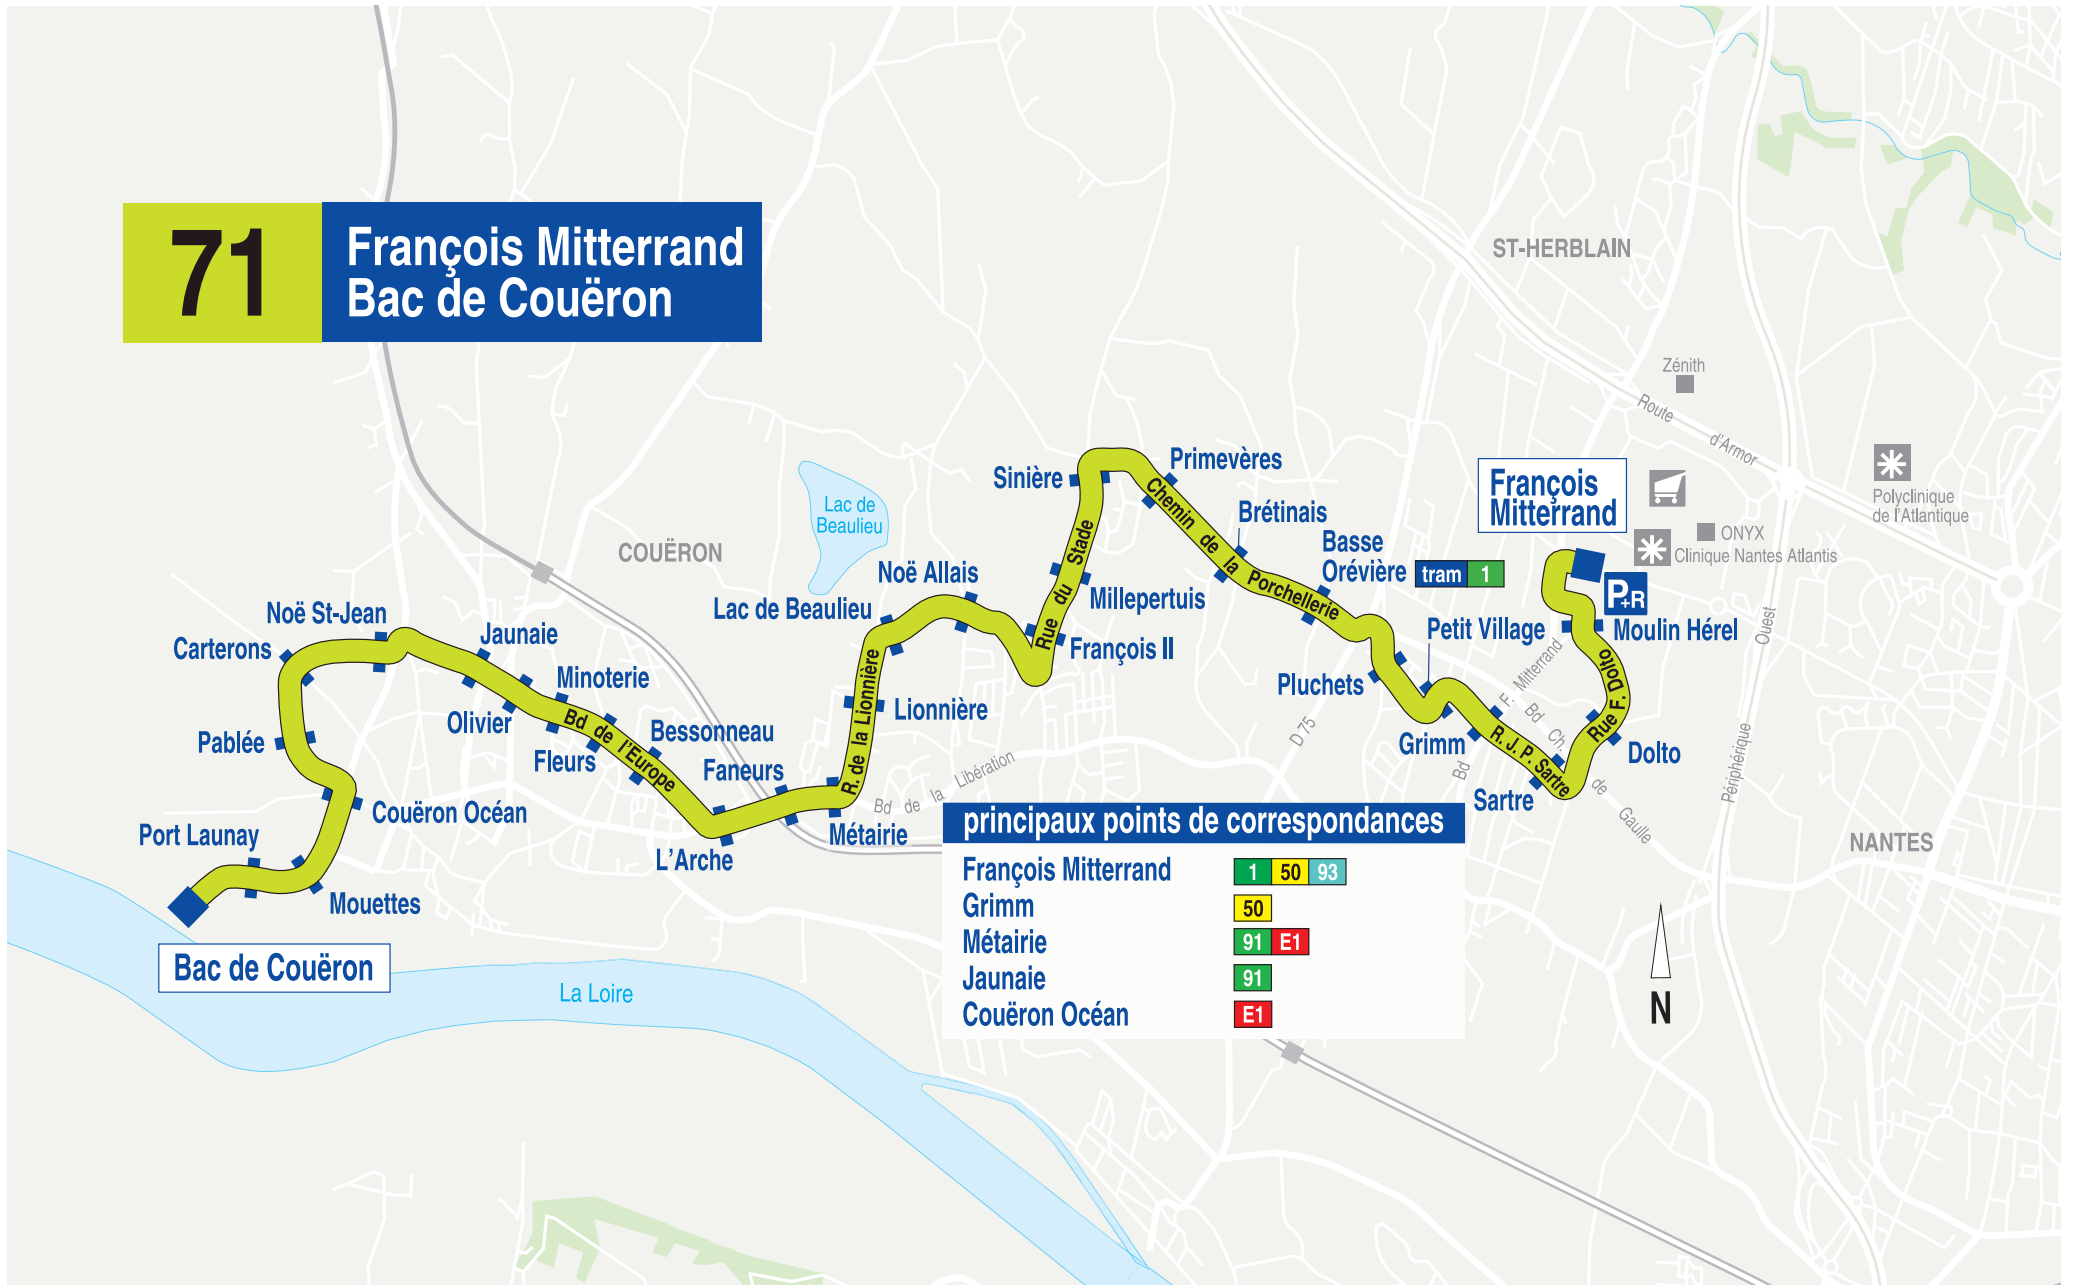

71

François Mitterrand Bac de Couëron

Calendrier 2024-2025

Gratuit
le week-end*
*hors navette aéroport

AOÛT 2024

L	M	M	J	V	S	D
			1	2	3	4
5	6	7	8	9	10	11
12	13	14	15	16	17	18
19	20	21	22	23	24	25
26	27	28	29	30	31	