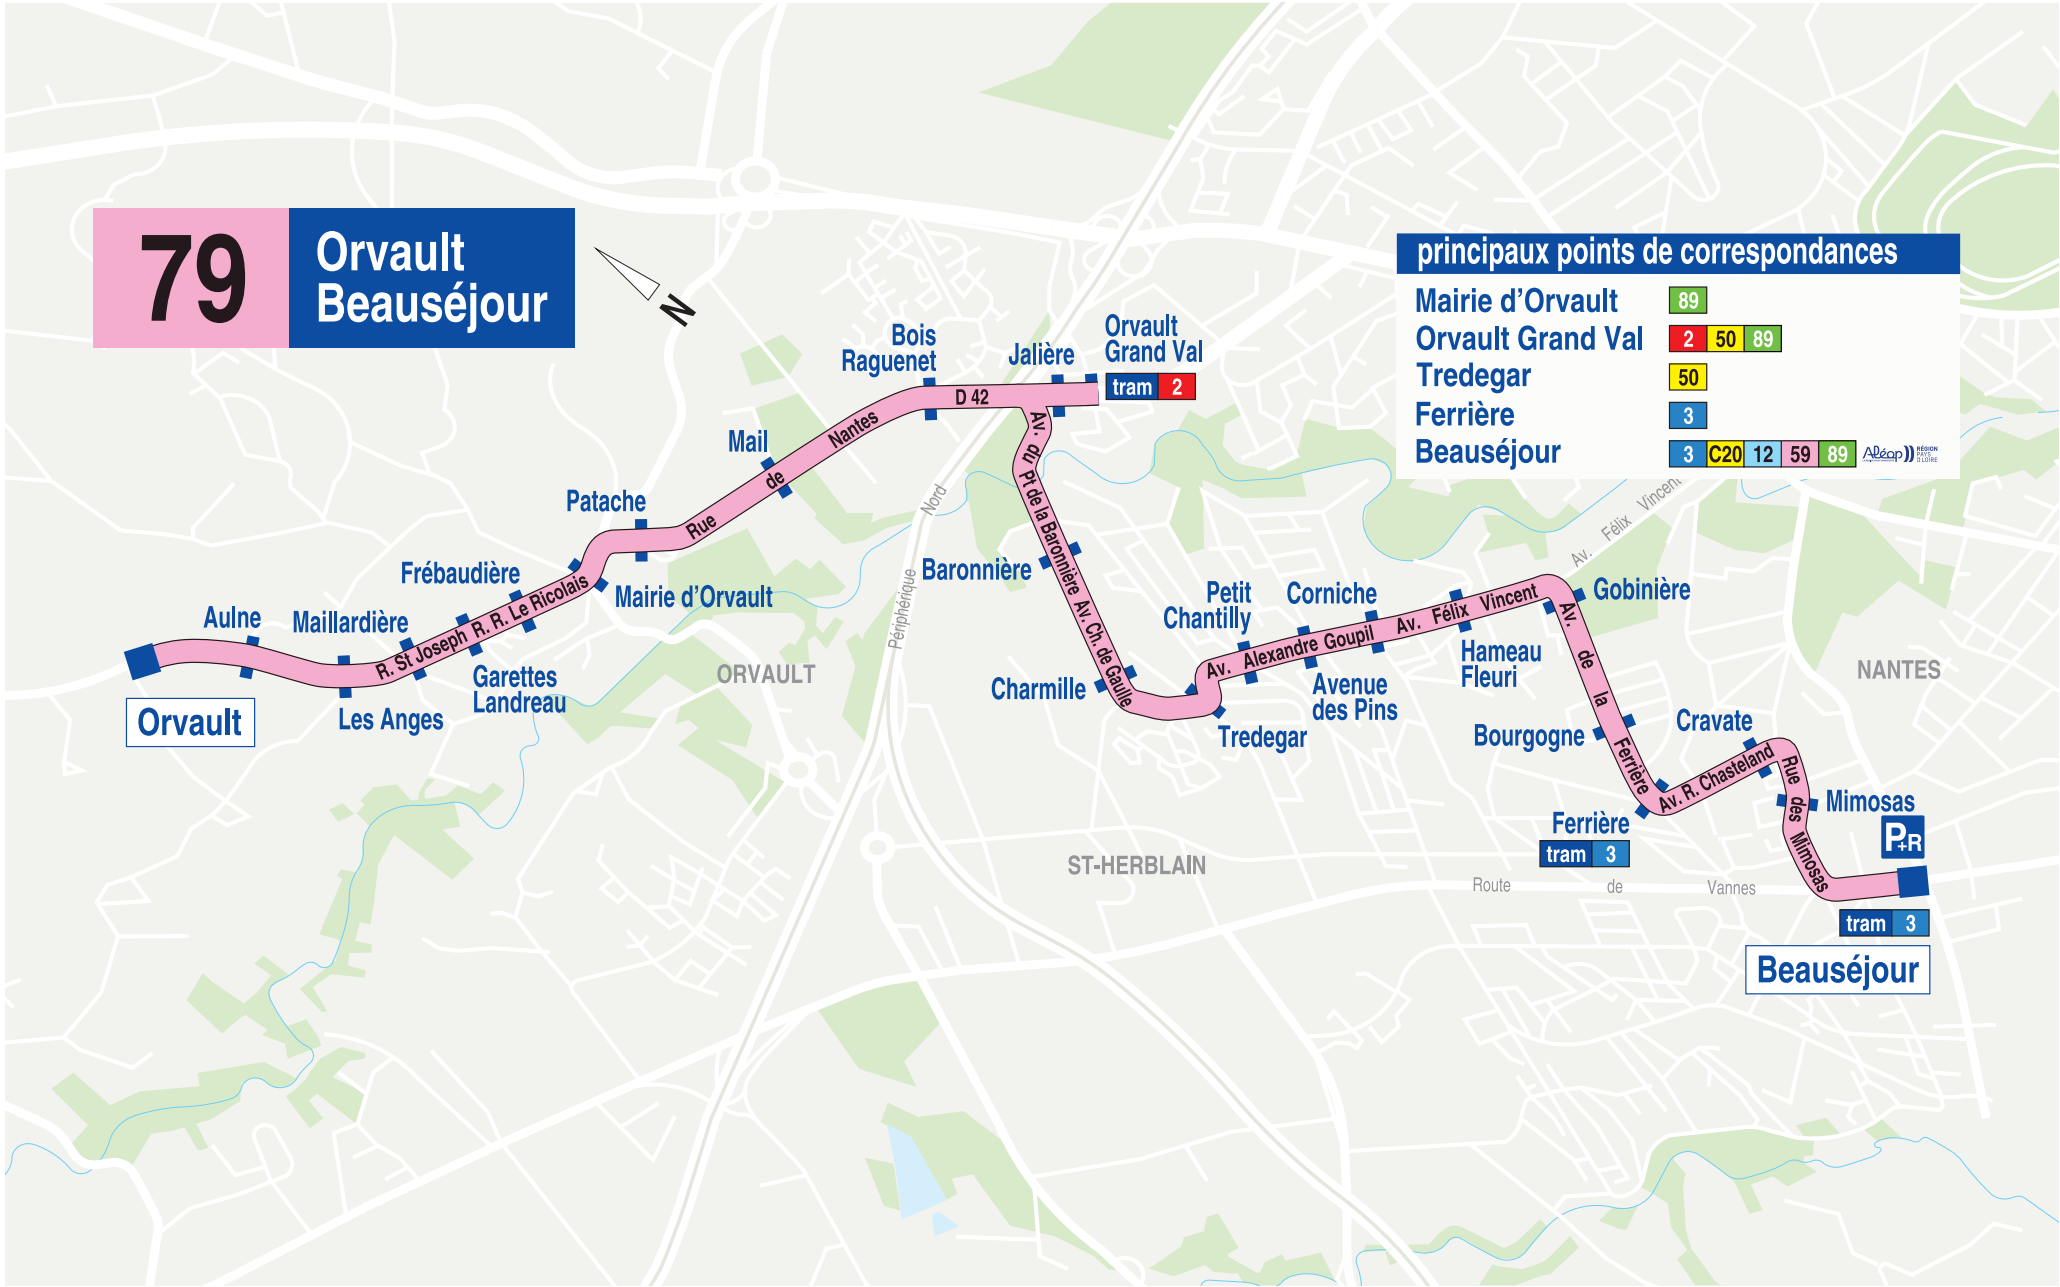

79 Orvault Beauséjour

principaux points de correspondances

Mairie d'Orvault	89
Orvault Grand Val	2 50 89
Tredegar	50
Ferrière	3
Beauséjour	3 C20 12 59 89

Calendrier 2024-2025

Gratuit
le week-end*
*hors navette aéroport