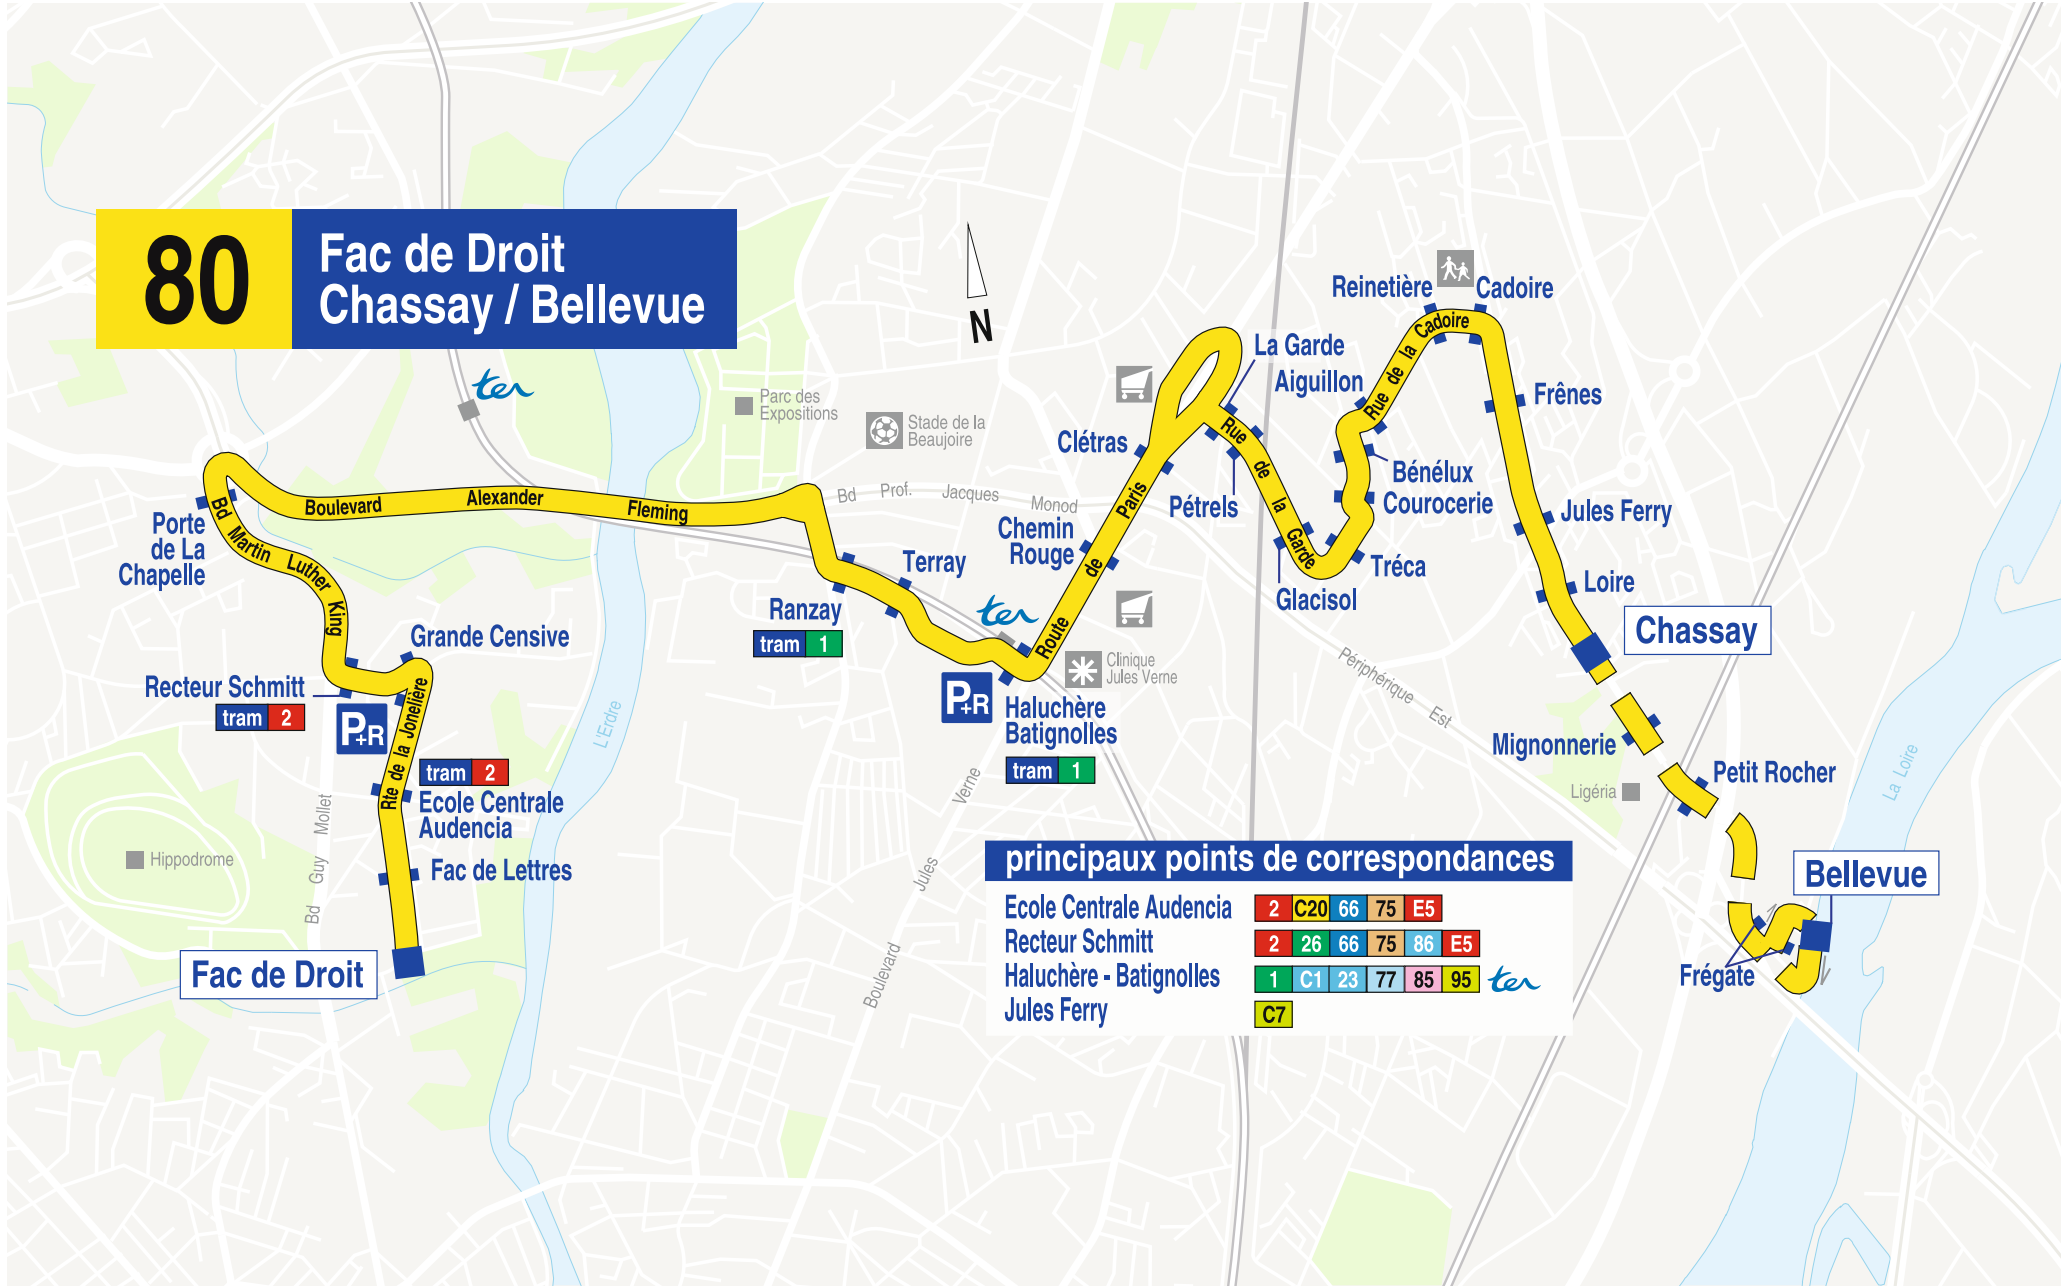

80 Fac de Droit Chassay / Bellevue

principaux points de correspondances

Ecole Centrale Audencia	2	C20	66	75	E5	
Recteur Schmitt	2	26	66	75	86	E5
Haluchère - Batignolles	1	C1	23	77	85	95
Jules Ferry	C7					

Calendrier 2024-2025

Gratuit
le week-end*
*hors navette aéroport

AOÛT 2024

L	M	M	J	V	S	D
			1	2	3	4
5	6	7	8	9	10	11
12	13	14	15	16	17	18
19	20	21	22	23	24	25
26	27	28	29	30	31	

SEPTEMBRE

L	M	M	J	V	S	D
						1
2	3	4	5	6	7	8
9	10	11	12	13	14	15
16	17	18	19	20	21	22
23	24	25	26	27	28	29
30						