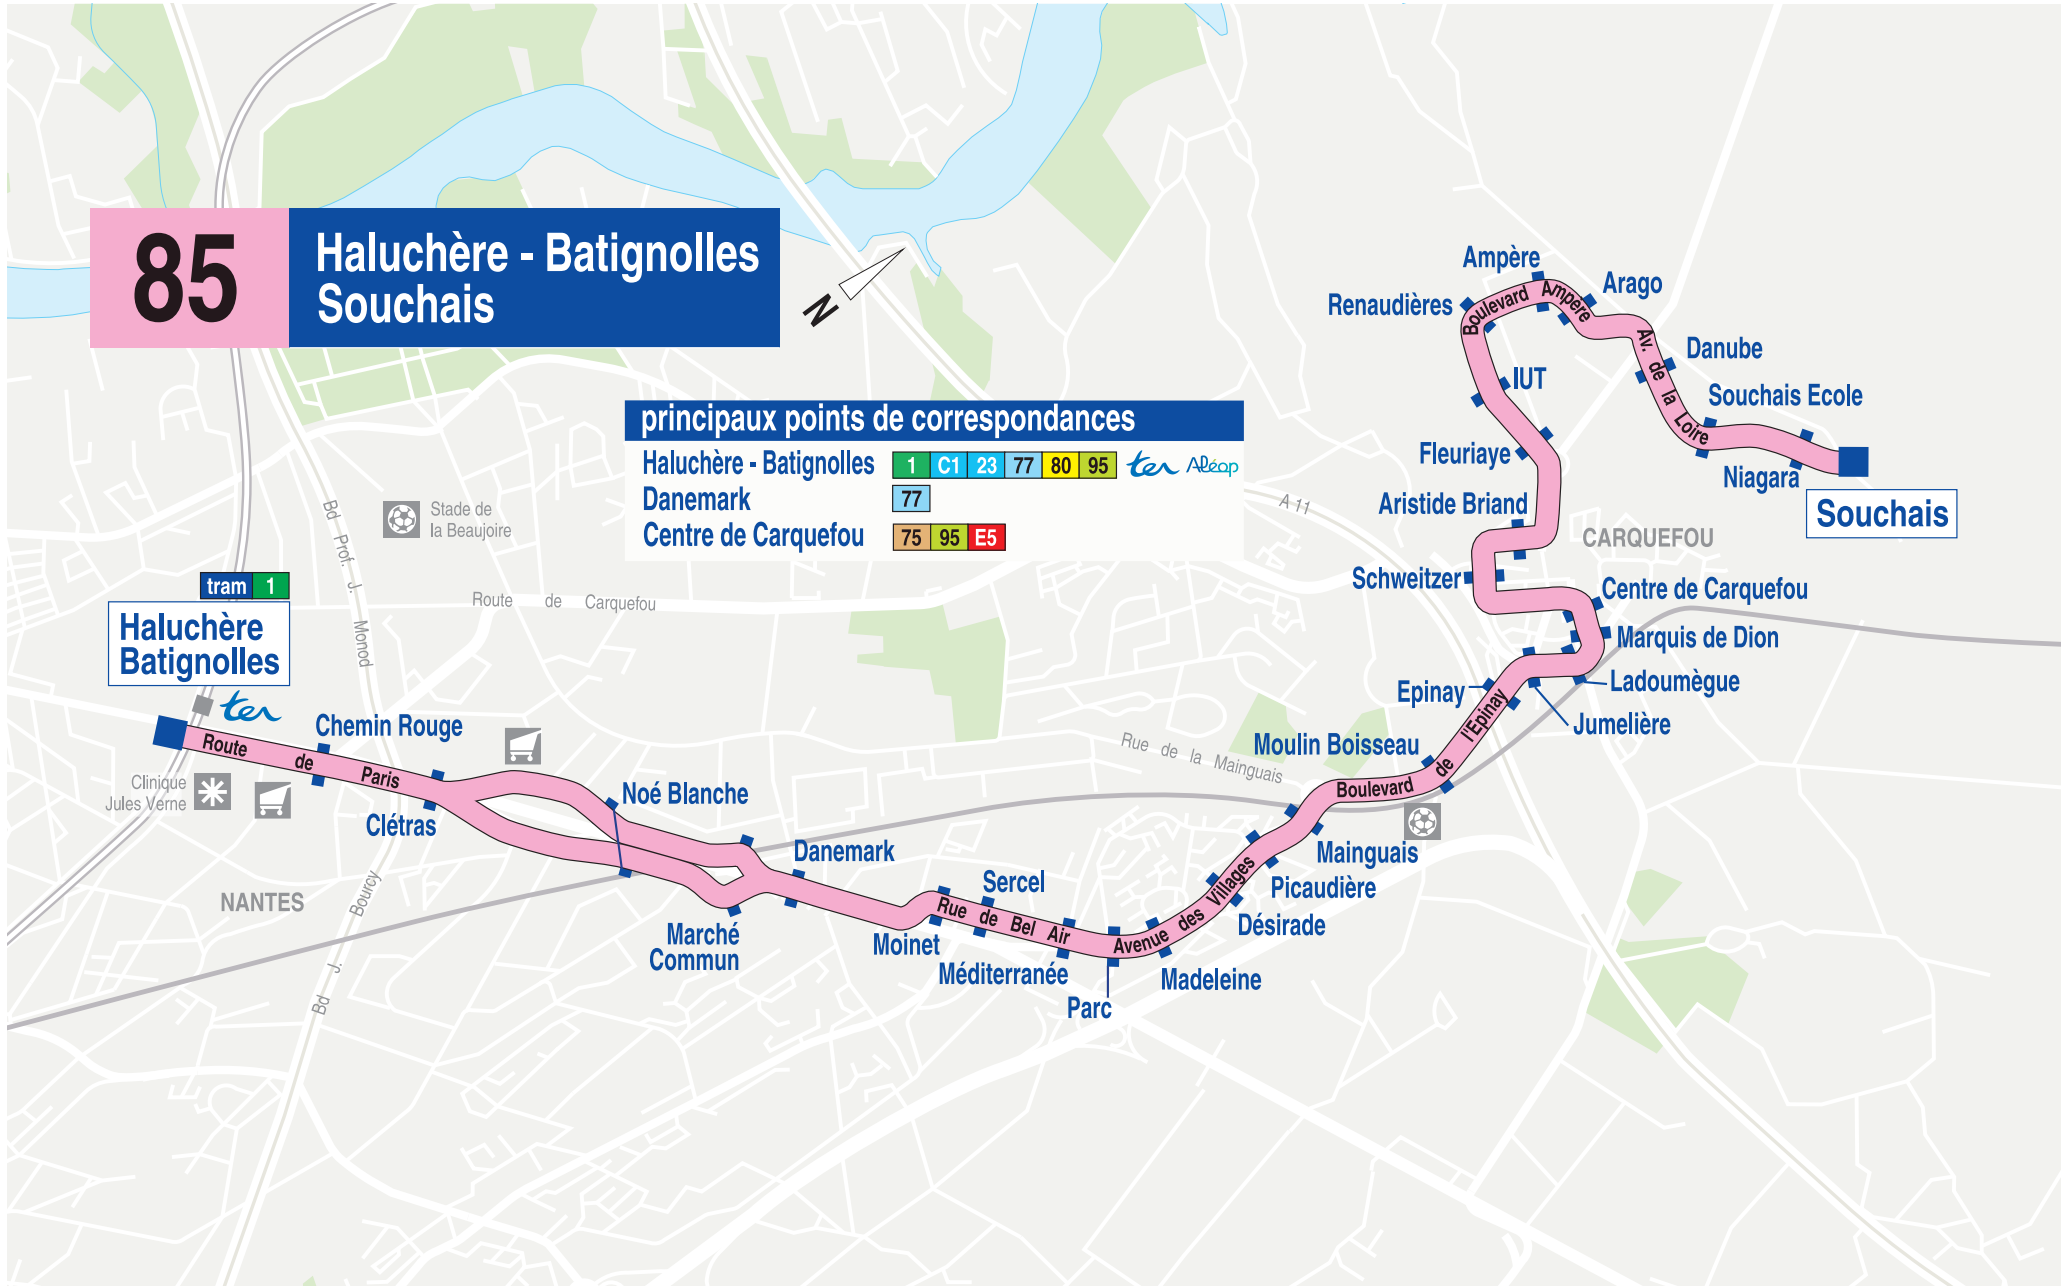

85

Haluchère - Batignolles Souchais

principaux points de correspondances

Haluchère - Batignolles	1	C1	23	77	80	95	ter	ALZap
Danemark	77							
Centre de Carquefou	75	95	E5					

tram 1
**Haluchère
Batignolles**

Souchais