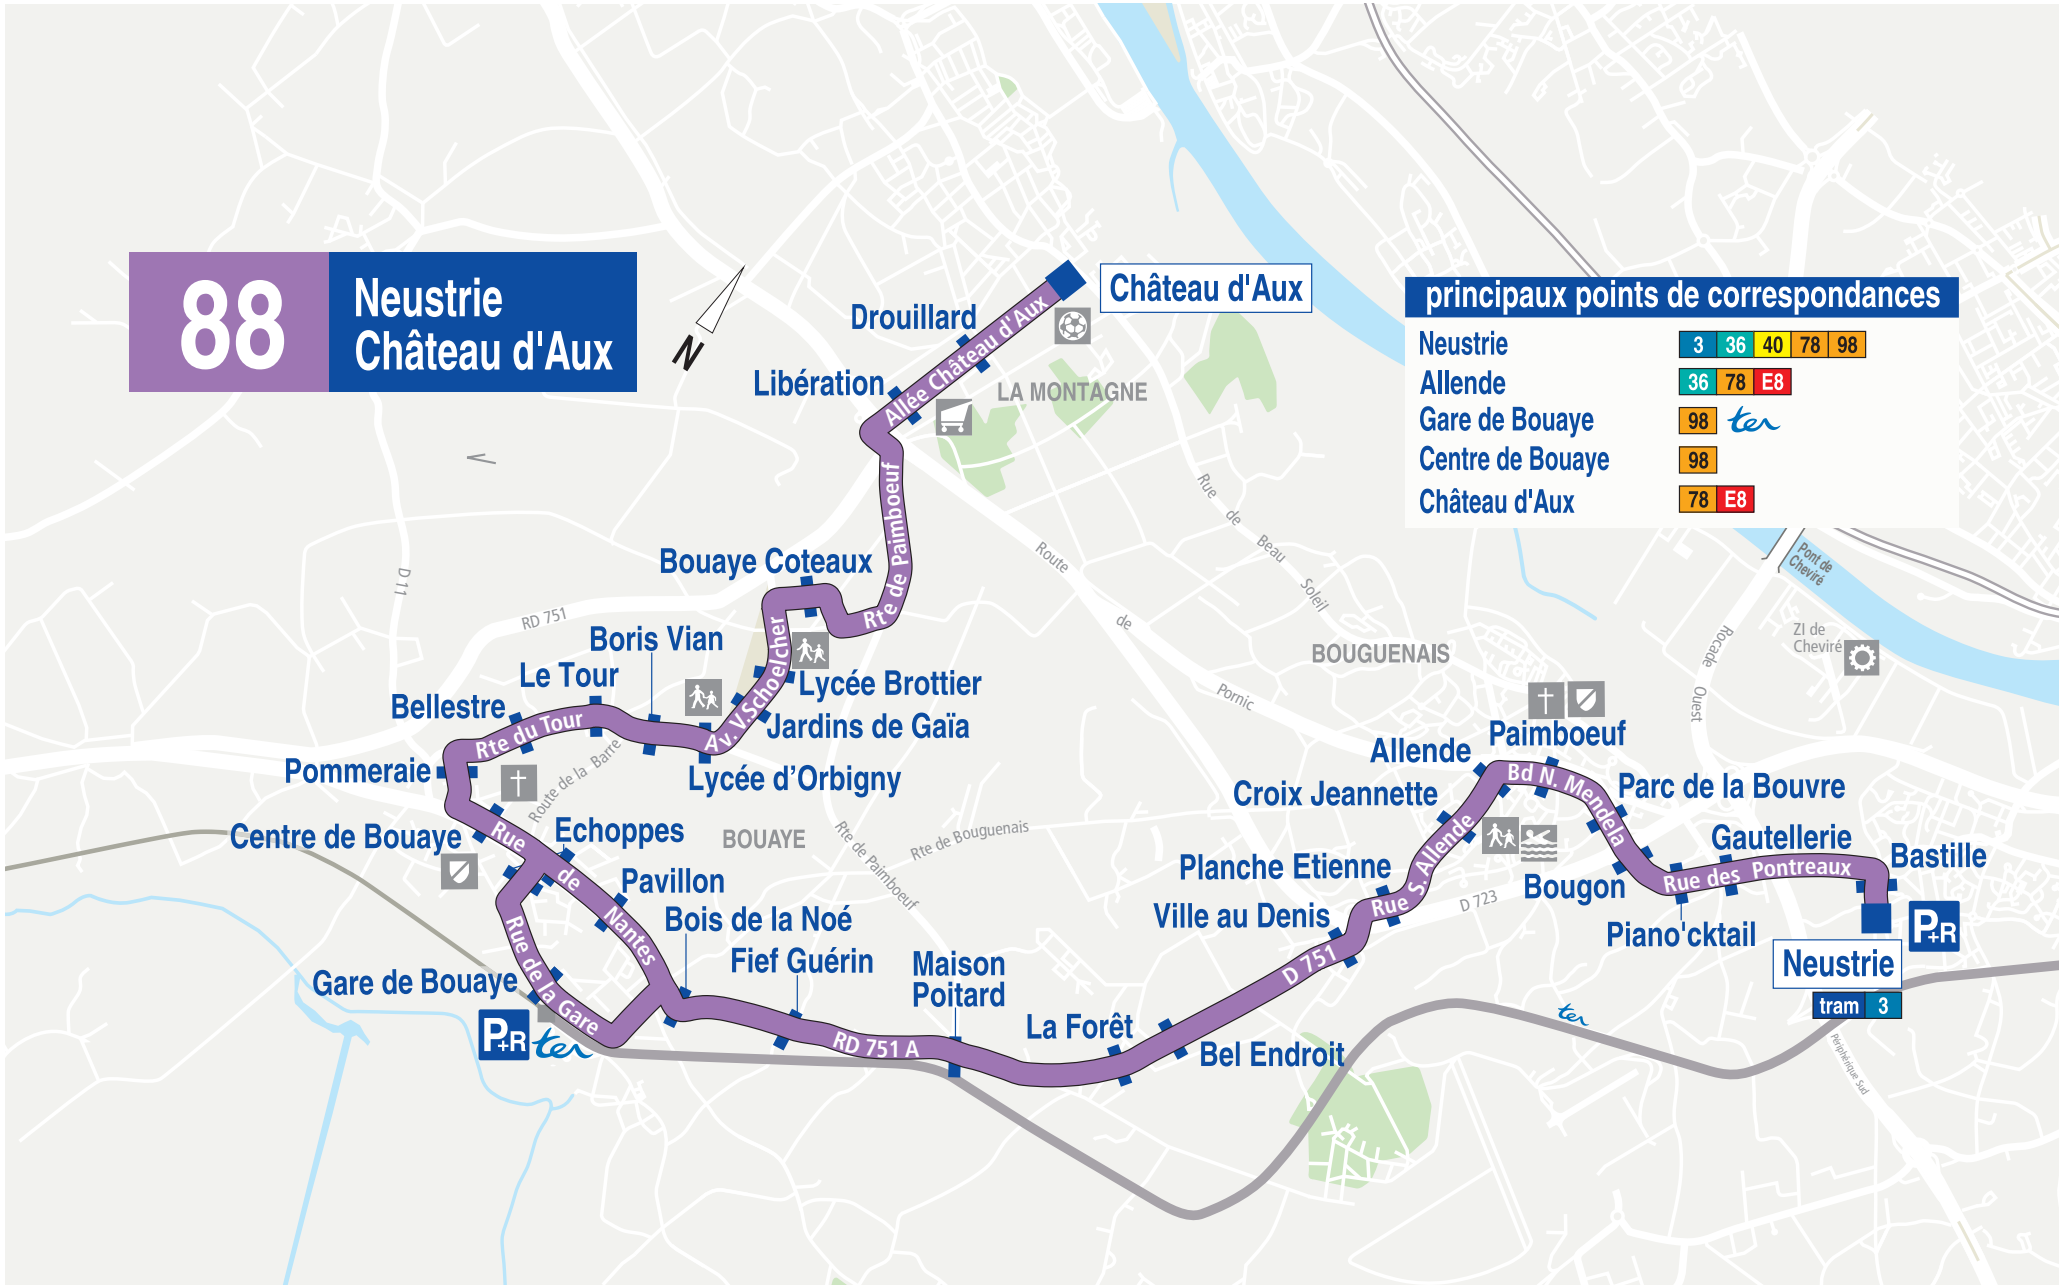

88

Neustrie Château d'Aux

principaux points de correspondances

Neustrie	3	36	40	78	98
Allende	36	78	E8		
Gare de Bouaye	98	ter			
Centre de Bouaye	98				
Château d'Aux	78	E8			

Calendrier 2024-2025

Gratuit
le week-end*
*hors navette aéroport