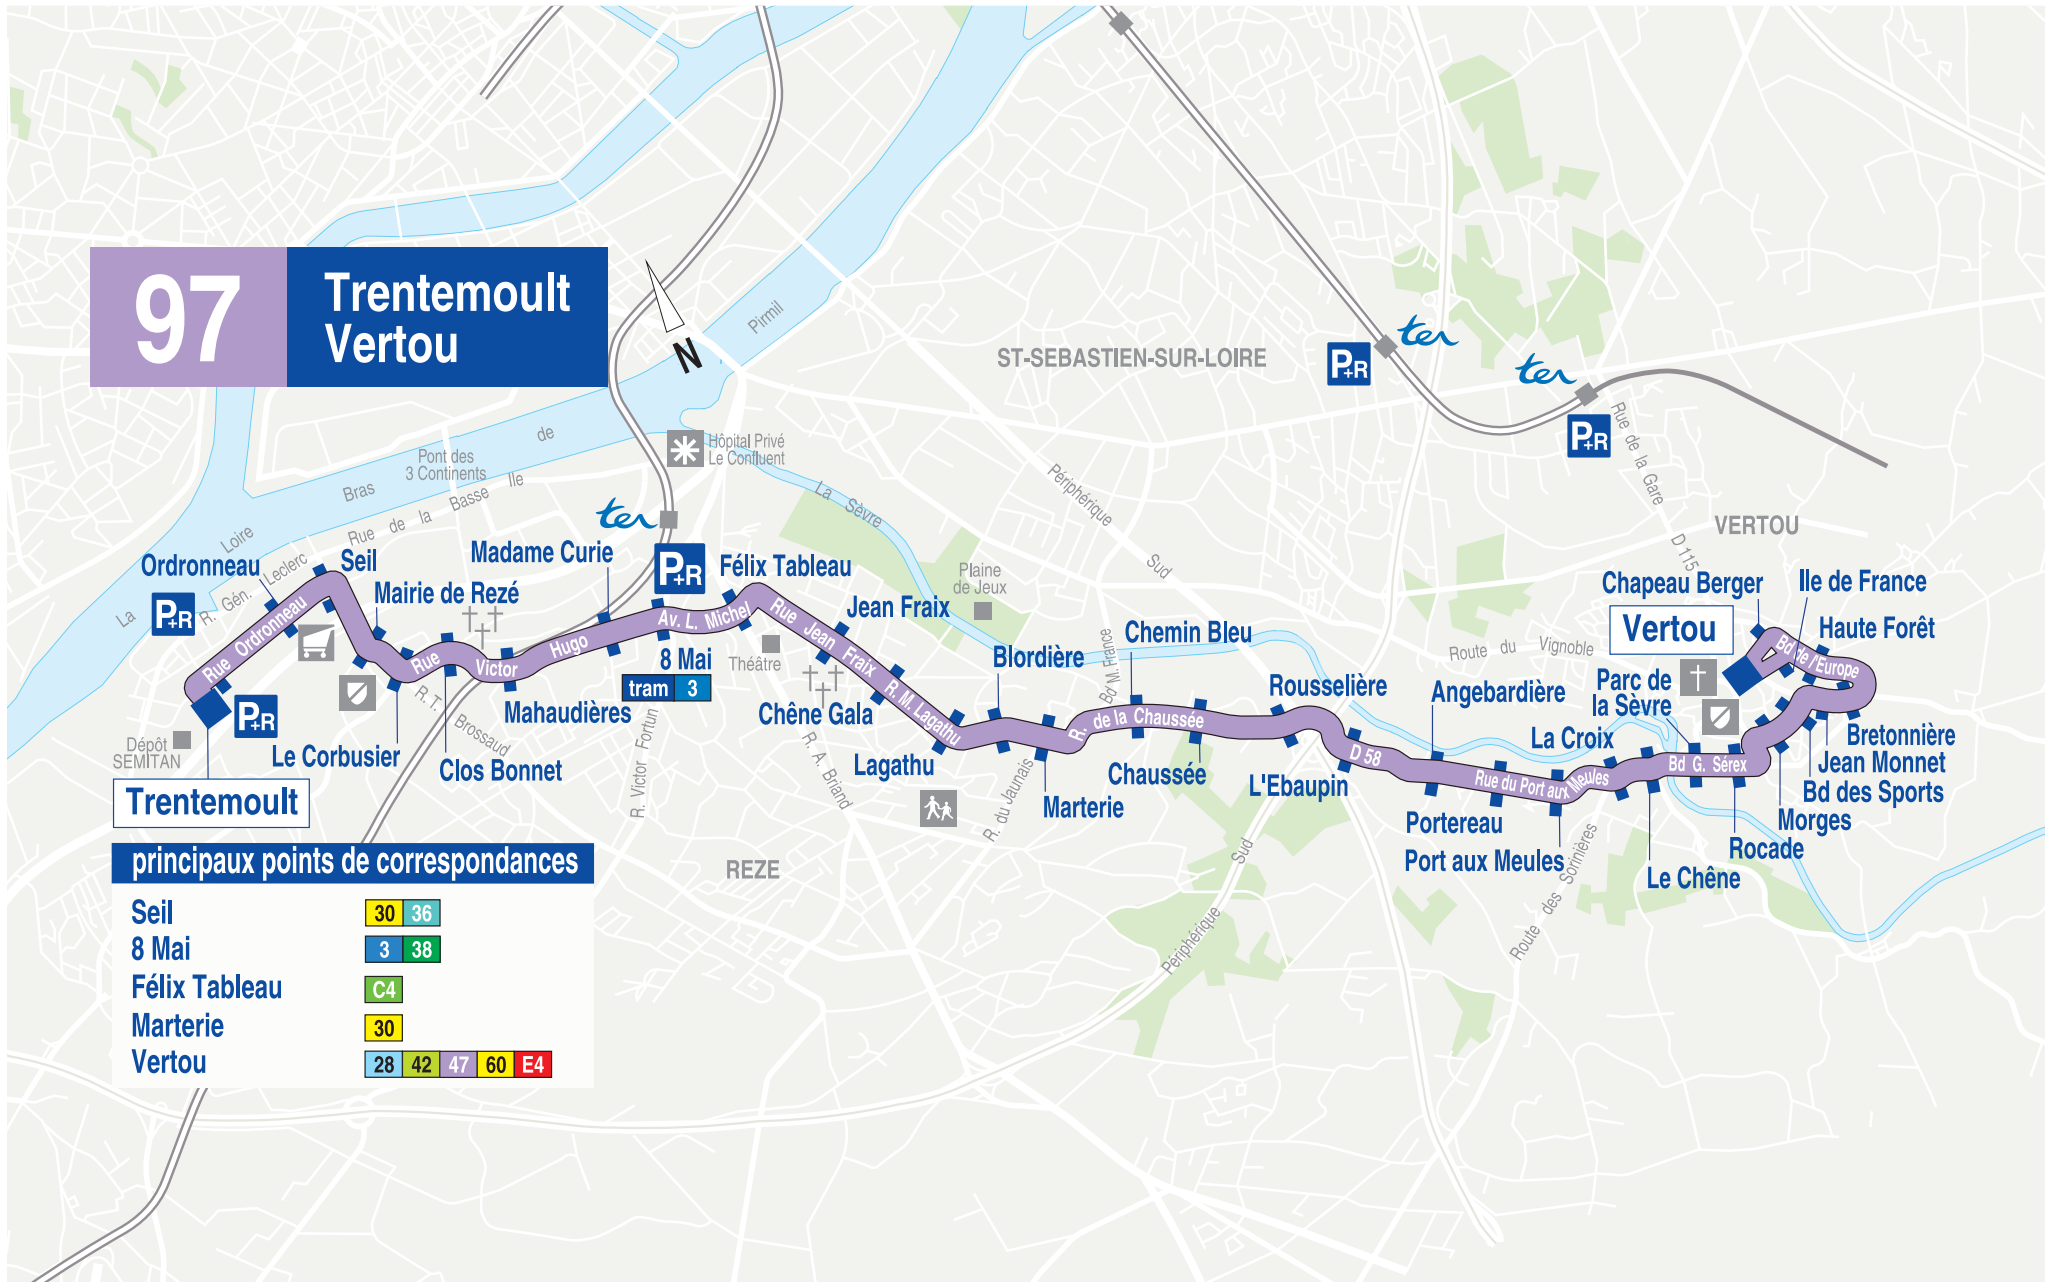

97

Trentemoult Vertou

Trentemoult

principaux points de correspondances

Seil	30 36
8 Mai	3 38
Félix Tableau	C4
Marterie	30
Vertou	28 42 47 60 E4

Calendrier 2024-2025

Gratuit
le week-end*
*hors navette aéroport