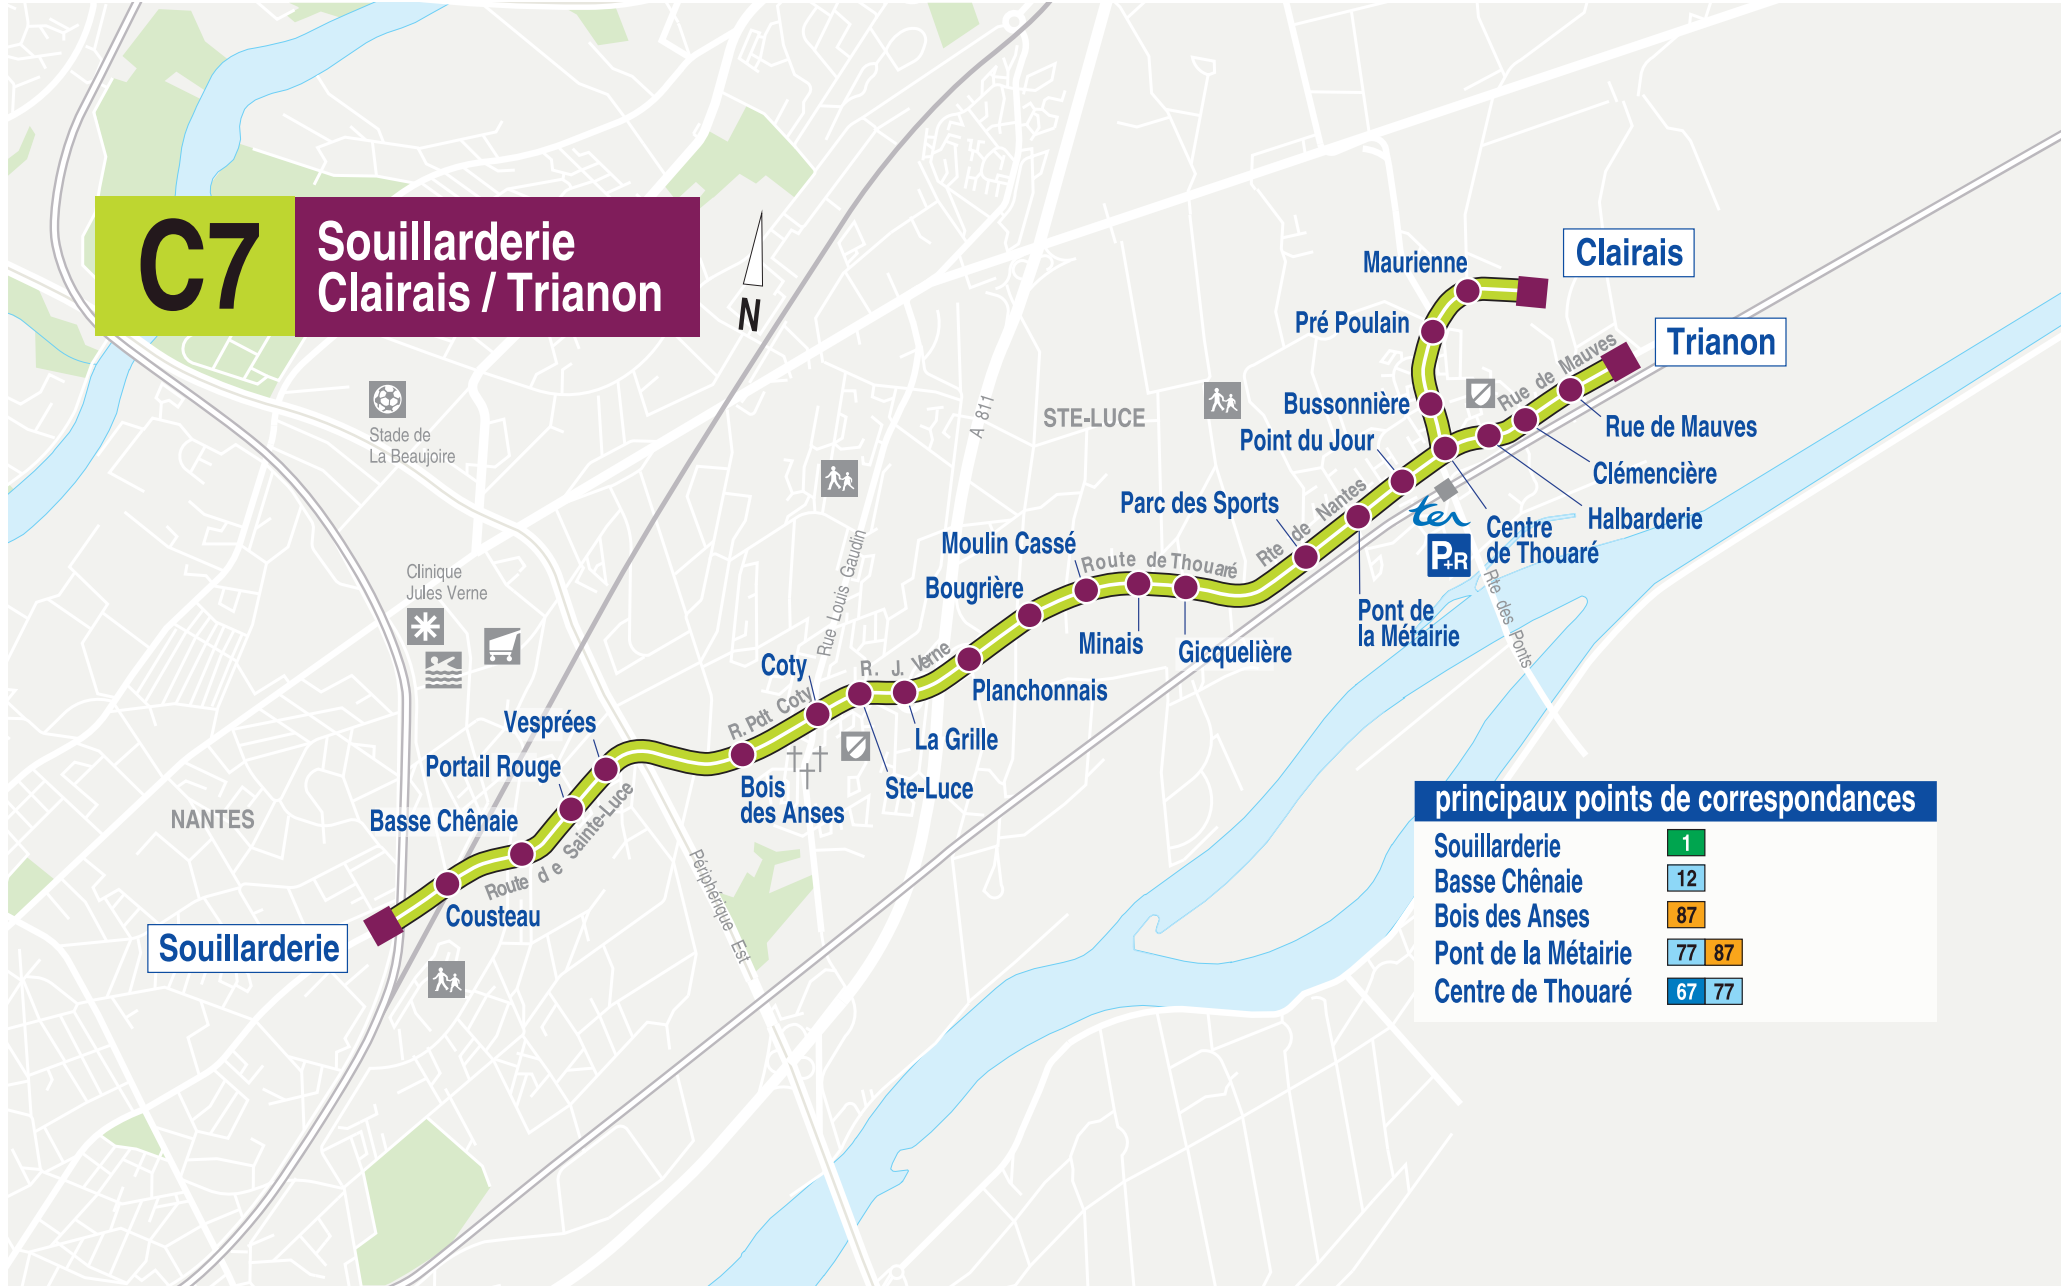

C7

Souillarderie Clairais / Trianon

principaux points de correspondances	
Souillarderie	1
Basse Chênaie	12
Bois des Anses	87
Pont de la Métairie	77 87
Centre de Thouaré	67 77

Calendrier 2024-2025

Gratuit
le week-end*
*hors navette aéroport