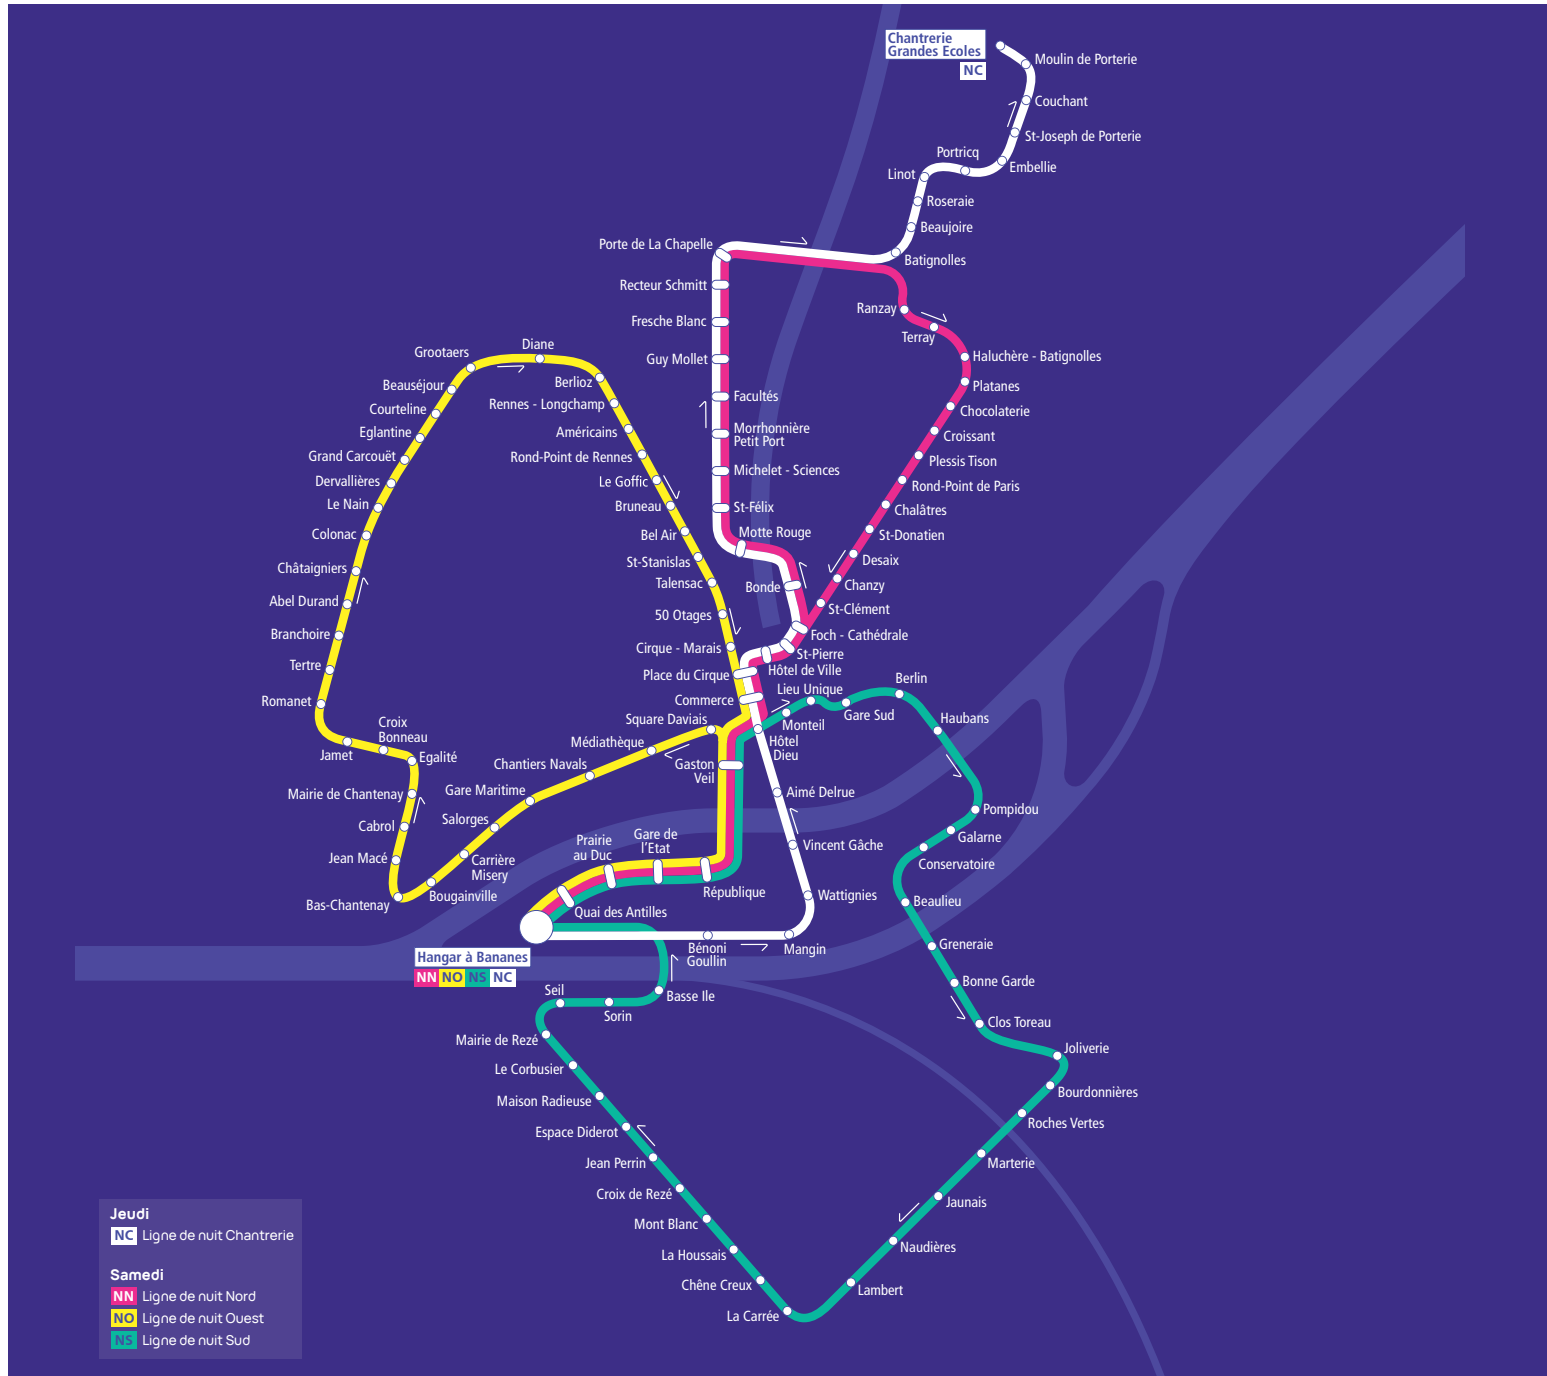

La nuit vous appartient

LE SERVICE DE SOIRÉE

De 20h30 à 22h30 du lundi au dimanche

- Tram et busway toutes les 10 minutes.
- Une ligne chronobus toutes les 15 minutes.

LE SERVICE DE NUIT

De 22h30 à 00h30 en semaine et jusqu'à 2h30 le vendredi et le samedi

86 La Chapelle-sur-Erdre → Bout des Pavés

	Lundi à dimanche		Vendredi et Samedi	
Chapelle Aulnay	23.20	0.20	1.20	2.20
La Cogne	23.31	0.31	1.31	2.31
Gesvrine	23.36	0.36	1.36	2.36
Recteur Schmitt	23.41	0.41	1.41	2.41
Bout des Pavés	23.47	0.47	1.47	2.47

Horaires valables du 5 SEPTEMBRE 2024 à FIN JUIN 2025

Horaires des 4 lignes de nuit

Nuit Jeudi NC Chantrerie	Hangar à Bananes	4.00		
	Commerce	4.11		
	Motte Rouge	4.21		
	Facultés	4.28		
	Recteur Schmitt	4.32		
	Beaujoire	4.42		
	St-Joseph de Porterie	4.47		
	Chantrerie	4.55		
Nuit Samedi NN Nord	Hangar à Bananes	2.45	3.45	4.45
	Commerce	2.52	3.52	4.52
	Motte Rouge	2.58	3.58	4.58
	Facultés	3.02	4.02	5.02
	Recteur Schmitt	3.04	4.04	5.04
	Haluchère - Batignolles	3.11	4.11	5.11
	Rond-Point de Paris	3.15	4.15	5.15
	Commerce	3.24	4.24	5.24
	Hangar à Bananes	3.31	4.31	–
Nuit Samedi NO Ouest	Hangar à Bananes	2.45	3.45	4.45
	Square Daviais	2.51	3.51	4.51
	Jean Macé	2.57	3.57	4.57
	Romanet	3.04	4.04	5.04
	Dervallières	3.09	4.09	5.09
	Beauséjour	3.13	4.13	5.13
	Rond-Point de Rennes	3.18	4.18	5.18
	Commerce	3.25	4.25	5.25
	Hangar à Bananes	3.32	4.32	–
Nuit Samedi NS Sud	Hangar à Bananes	2.45	3.45	4.45
	Hôtel Dieu	2.51	3.51	4.51
	Haubans	2.55	3.55	4.55
	Greneraie	3.01	4.01	5.01
	La Carrée	3.12	4.12	5.12
	Espace Diderot	3.17	4.17	5.17
	Seil	3.21	4.21	5.21
	Hangar à Bananes	3.26	4.26	5.26

4 LIGNES

Rentrez directement à votre résidence étudiante dans la nuit du jeudi au vendredi, à partir du Hangar jusqu'à Chantrerie.

Que vous habitiez au nord, au sud ou à l'ouest, 3 lignes vous rattrapent dans la nuit du samedi au dimanche.