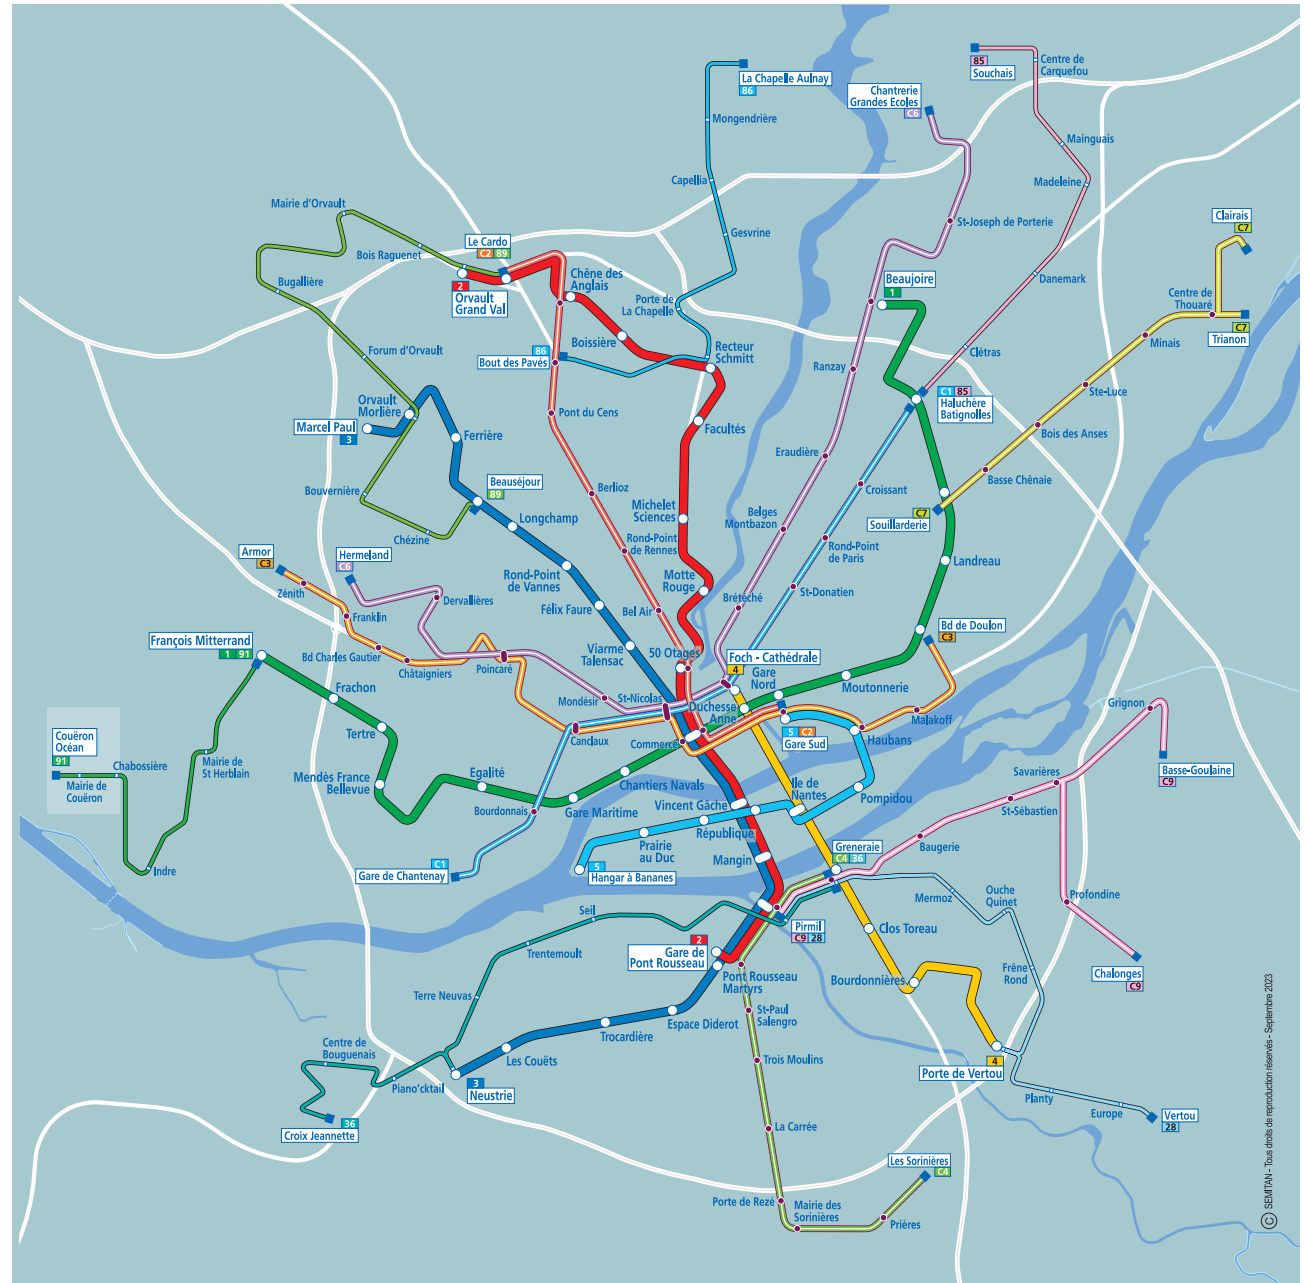

La nuit vous appartient

LE SERVICE DE SOIRÉE

De 20h30 à 22h30 du lundi au dimanche

- Tram et busway toutes les 10 minutes.
- Une ligne chronobus toutes les 15 minutes.

LE SERVICE DE NUIT

De 22h30 à 00h30 en semaine et jusqu'à 2h30 le vendredi et le samedi

- Tram et busway toutes les 15 min jusqu'à 00h30 et toutes les 30 min jusqu'à 2h30
- Chronobus (sauf C20) toutes les 30 minutes.
- Renfort de 6 lignes de bus toutes les heures.

ARRÊT À LA DEMANDE

De 22h30 à la fin de service, vous pouvez demander au conducteur de votre bus de vous déposer entre deux arrêts pour descendre au plus près de chez vous⁽¹⁾ (hors ligne busway 4 et 5).

(1) Il appartient au conducteur de choisir le point de descente le plus sécurisé.

C'est gratuit !

LE WEEK-END (SAMEDIS ET DIMANCHES)

Voyagez sans titre de transport du samedi 00h00 au dimanche 23h59 dans les tramways, bus et navibus (hors navette aéroport).

Horaires valables du 26 AOÛT 2024 au 24 AOÛT 2025

Horaires de nuit des 6 lignes de bus

28 Pirmil → Vertou

	Lundi à dimanche			Vendredi et Samedi	
Pirmil	22.48	23.48	0.48	1.48	2.48
Greneraie	22.50	23.50	0.50	1.50	2.50
Porte de Vertou	23.02	0.02	1.02	2.02	3.02
Vertou	23.10	0.10	1.09	2.09	3.09