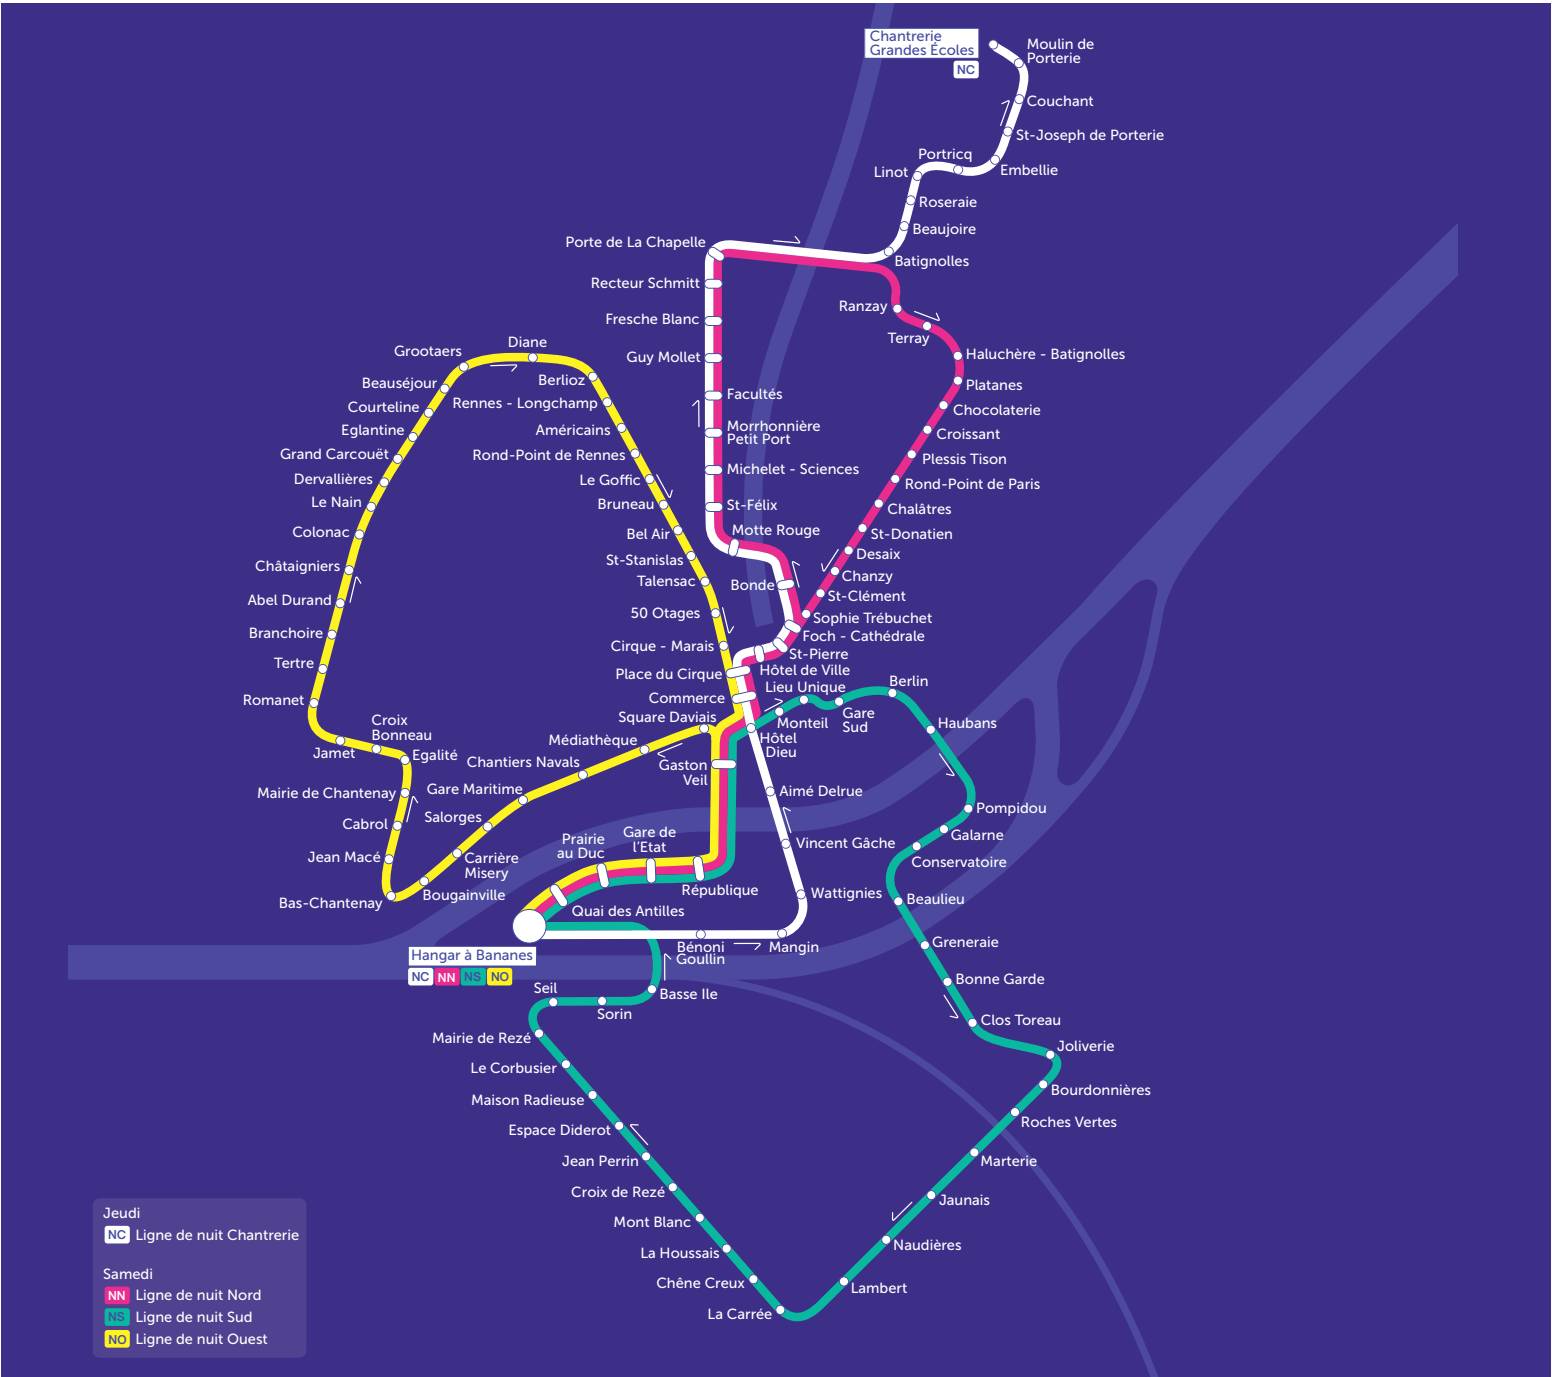

La nuit vous appartient

LE SERVICE DE SOIRÉE

De 20h30 à 22h30 du lundi au dimanche

- Tram et busway toutes les 10 minutes.
- Une ligne chronobus toutes les 15 minutes.

LE SERVICE DE NUIT

De 22h30 à 00h30 en semaine et jusqu'à 2h30 le vendredi et le samedi

86 La Chapelle-sur-Erdre → Bout des Pavés

	Lundi à dimanche			Vendredi et Samedi	
Chapelle Aulnay	23.20	0.20	1.20	2.20	
La Cogne	23.29	0.29	1.29	2.29	
Gesvrine	23.33	0.33	1.33	2.33	
Recteur Schmitt	23.38	0.38	1.38	2.38	
Bout des Pavés	23.44	0.44	1.44	2.44	

Horaires valables du 25 AOÛT 2025 au 30 AOÛT 2026

Horaires des 4 lignes de nuit

Hangar à Bananes	4.00
Commerce	4.11
Motte Rouge	4.21
Facultés	4.28
Recteur Schmitt	4.32
Beaujoire	4.42
St-Joseph de Porterie	4.47
Chantrierie	4.55

4 LIGNES

Rentrez directement à votre résidence étudiante dans la nuit du jeudi au vendredi, à partir du Hangar jusqu'à Chantrierie.

Que vous habitiez au nord, au sud ou à l'ouest, 3 lignes vous rattrapent dans la nuit du samedi au dimanche.