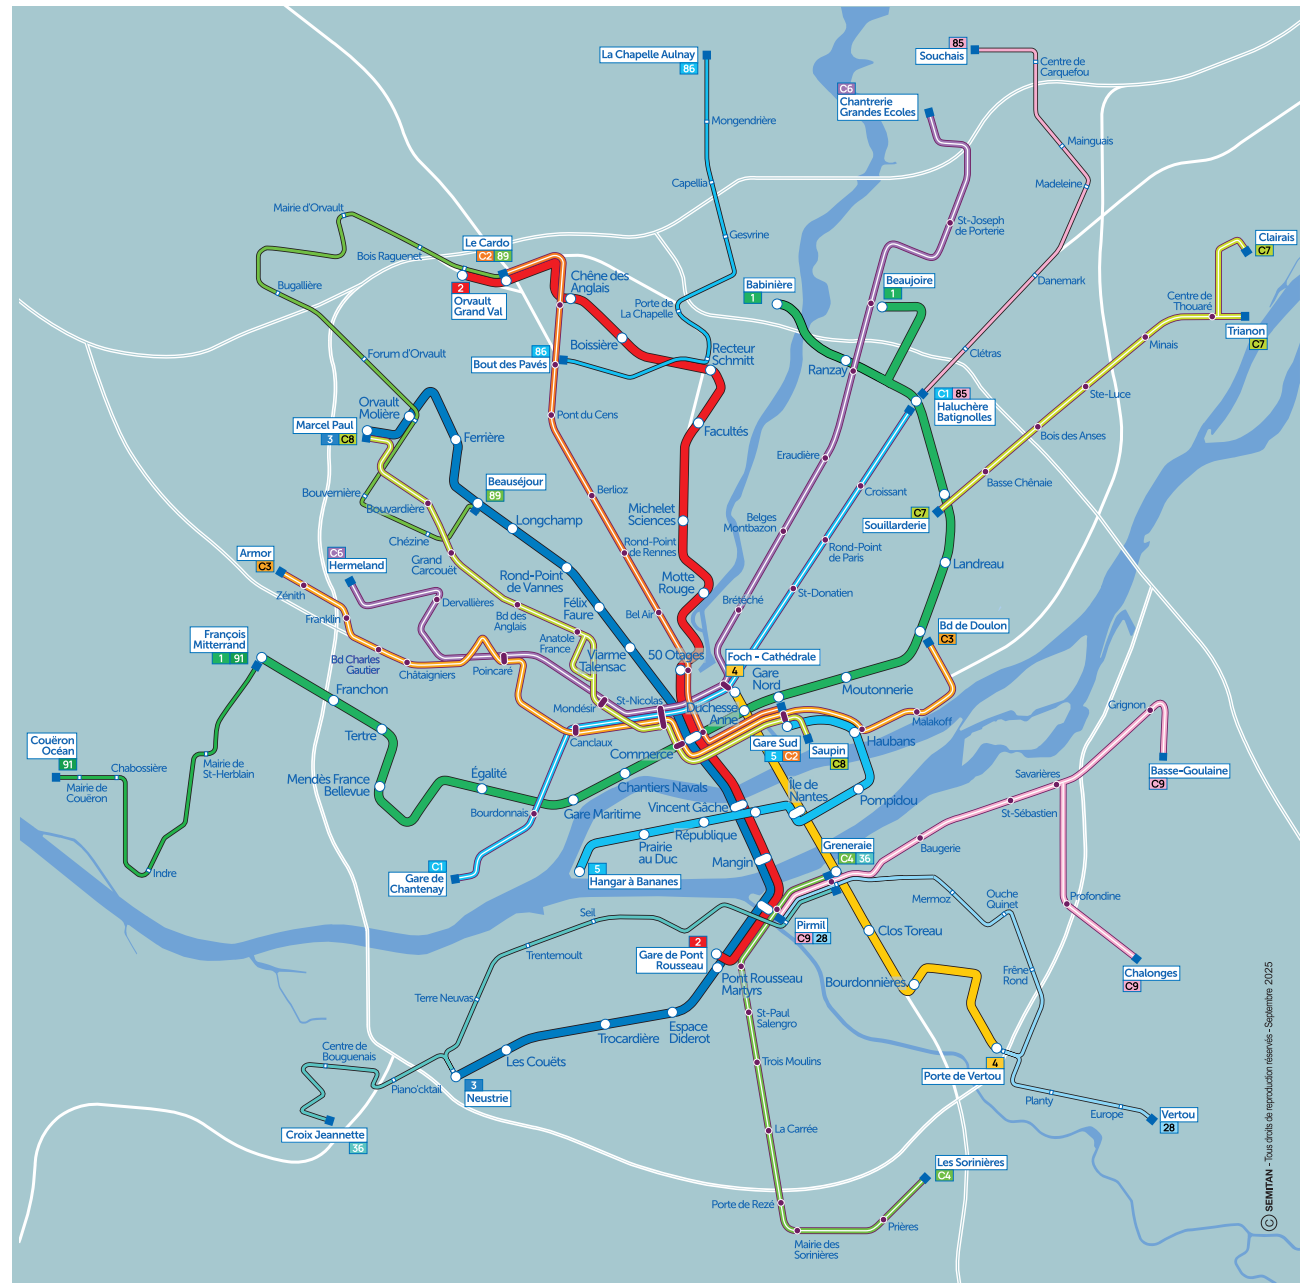

La nuit vous appartient

LE SERVICE DE SOIRÉE

De 20h30 à 22h30 du lundi au dimanche

- Tram et busway toutes les 10 minutes.
- Une ligne chronobus toutes les 15 minutes.

LE SERVICE DE NUIT

De 22h30 à 00h30 en semaine et jusqu'à 2h30 le vendredi et le samedi

- Tram et busway toutes les 15 min jusqu'à 00h30 et toutes les 30 min jusqu'à 2h30
- Chronobus (sauf C20) toutes les 30 minutes.
- **Nouveau** : la ligne chronobus C8 (ancienne ligne 54) s'ajoute au service de nuit
- Renfort de 6 lignes de bus toutes les heures.

ARRÊT À LA DEMANDE

De 22h30 à la fin de service, vous pouvez demander au conducteur de votre bus de vous déposer entre deux arrêts pour descendre au plus près de chez vous⁽¹⁾ (hors ligne busway 4 et 5).

(1) Il appartient au conducteur de choisir le point de descente le plus sécurisé.

C'est gratuit !

LE WEEK-END (SAMEDIS ET DIMANCHES)

Voyagez sans titre de transport du samedi 00h00 au dimanche 23h59 dans les tramways, bus et navibus (hors navette aéroport).