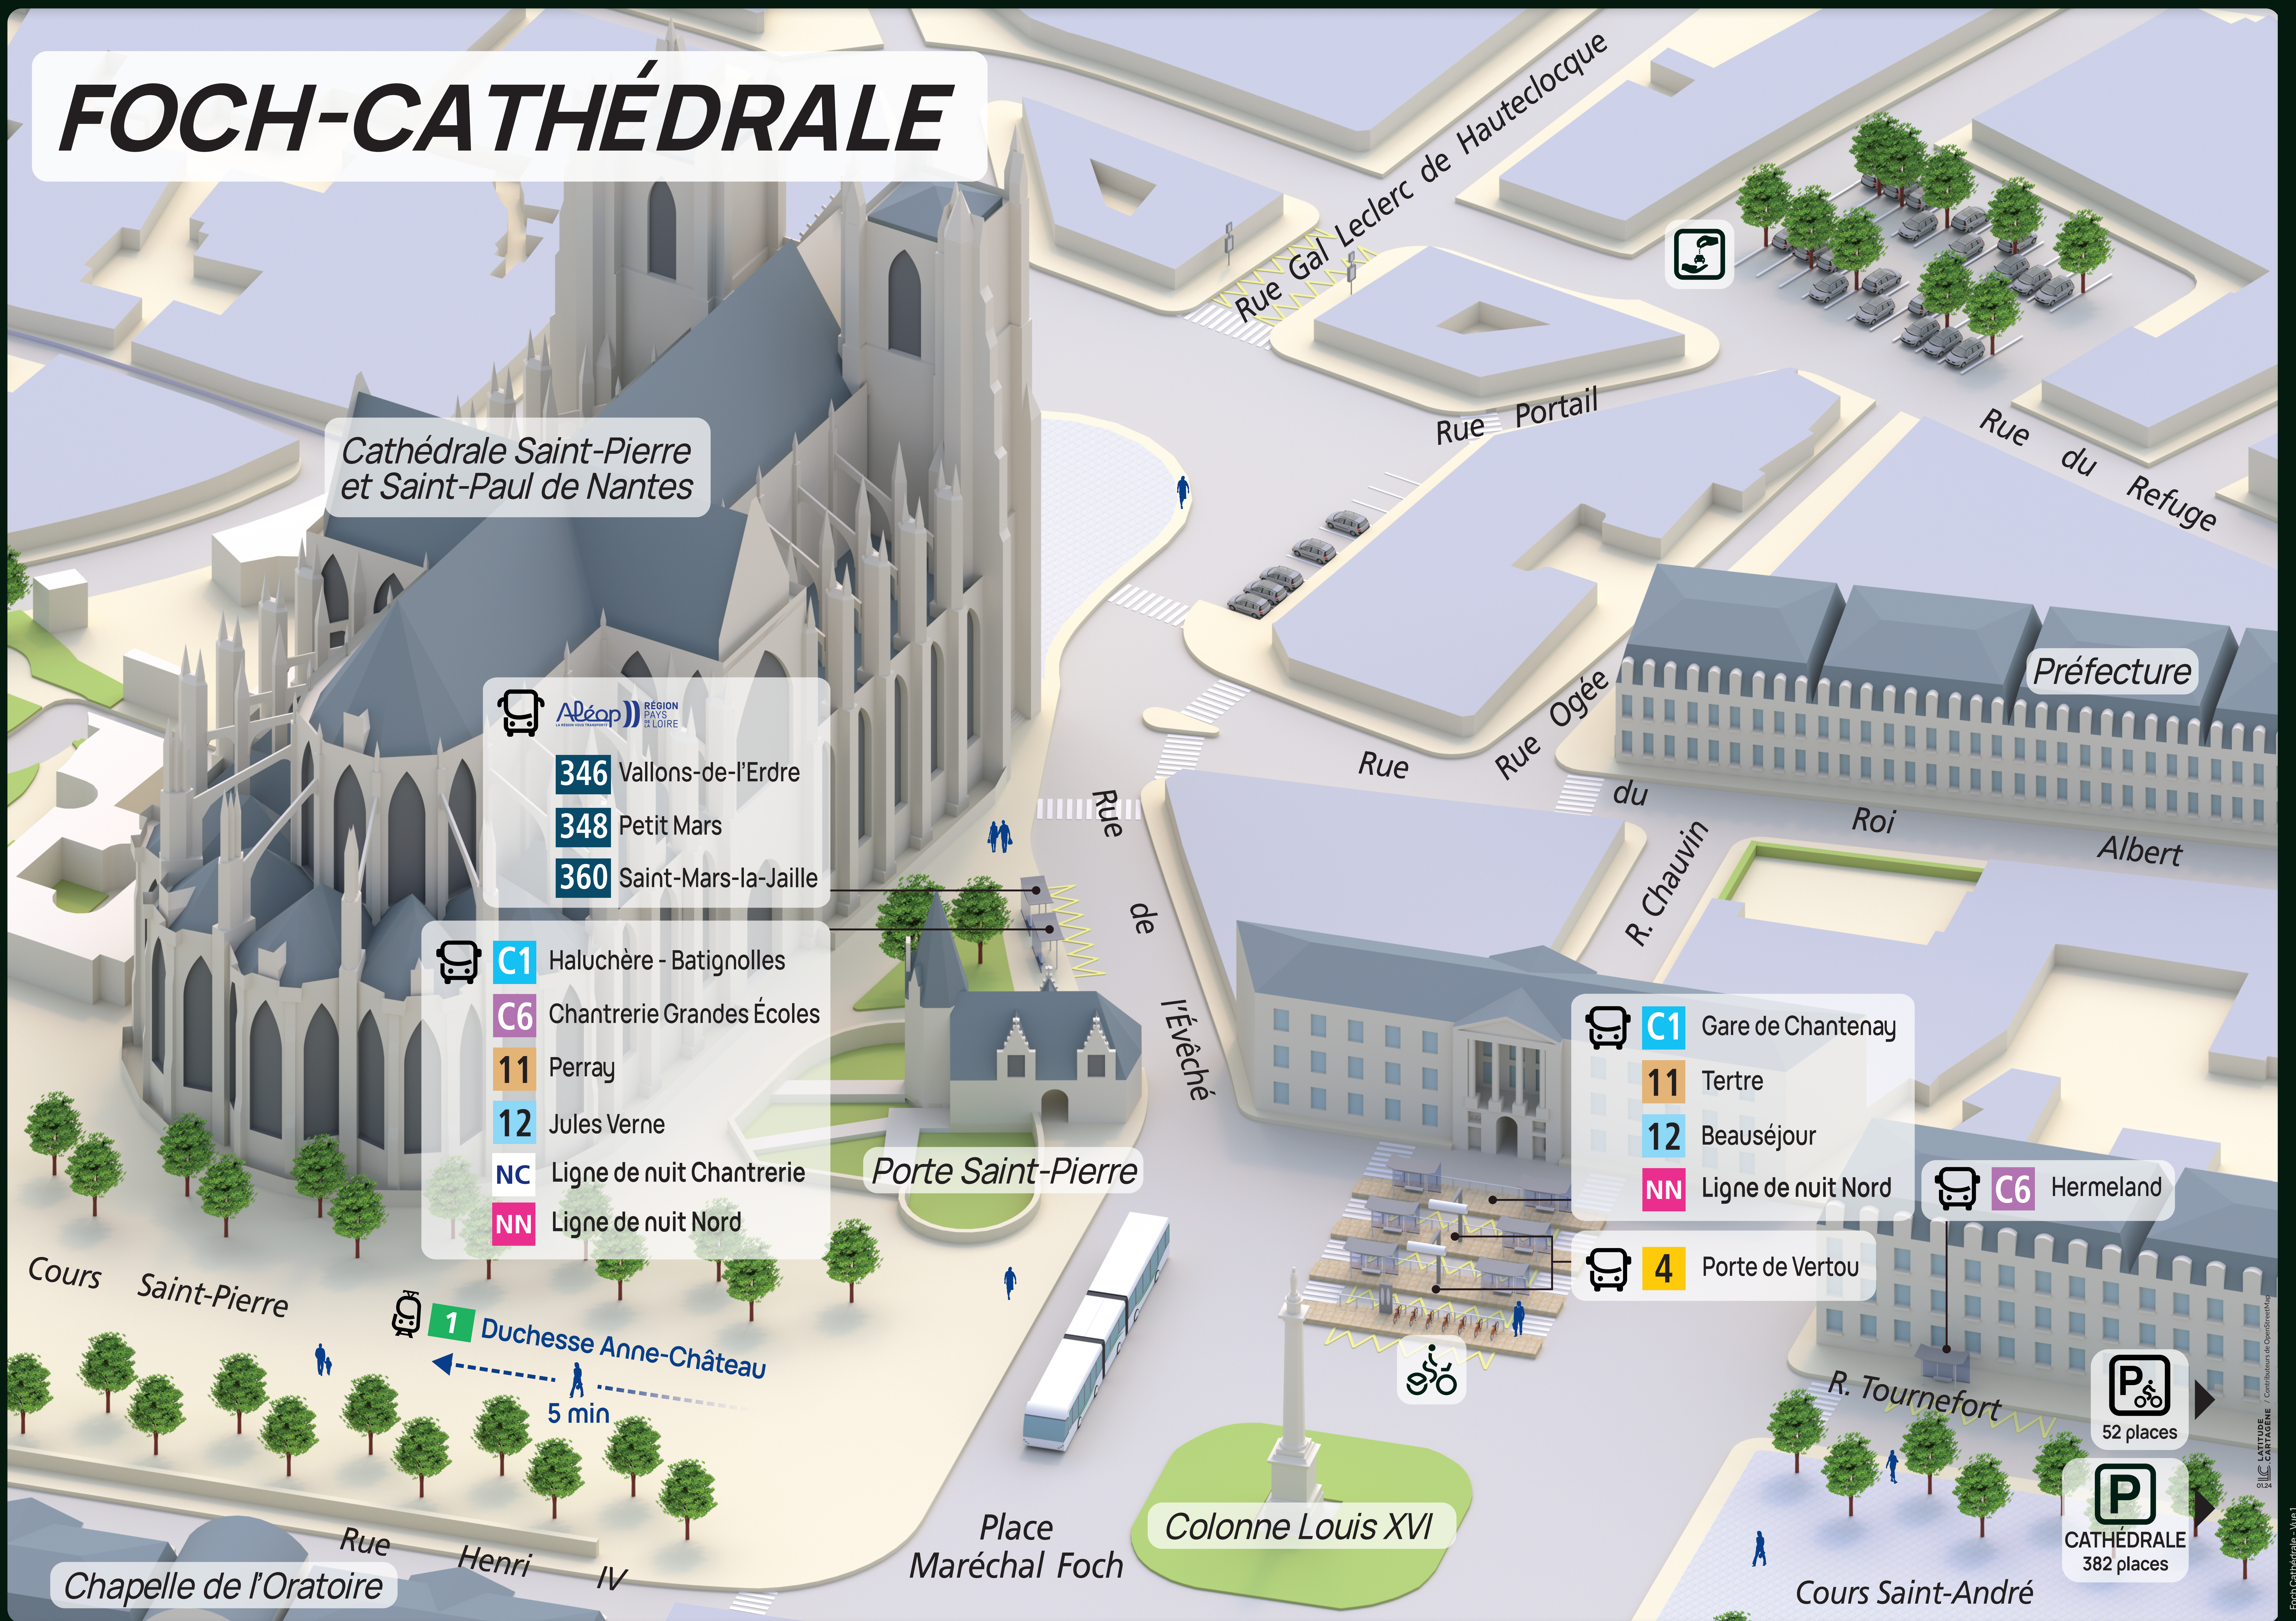

FOCH-CATHÉDRALE

Les lignes de bus

4 Foch-Cathédrale <> Porte de Vertou

C1 Gare de Chantenay <> Haluchère - Batignolles

C6 Hermeland <> Chantrerie Grandes Écoles

11 Tertre <> Perray

12 Beauséjour <> Jules Verne

NC Ligne de nuit Chantrerie

NN Ligne de nuit Nord

Gardons le contact

naolib.fr
02 40 444 444

@Naolib_Direct

Appli Naolib
tram & bus

Espace Mobilité
Commerce Nantes

Naolib