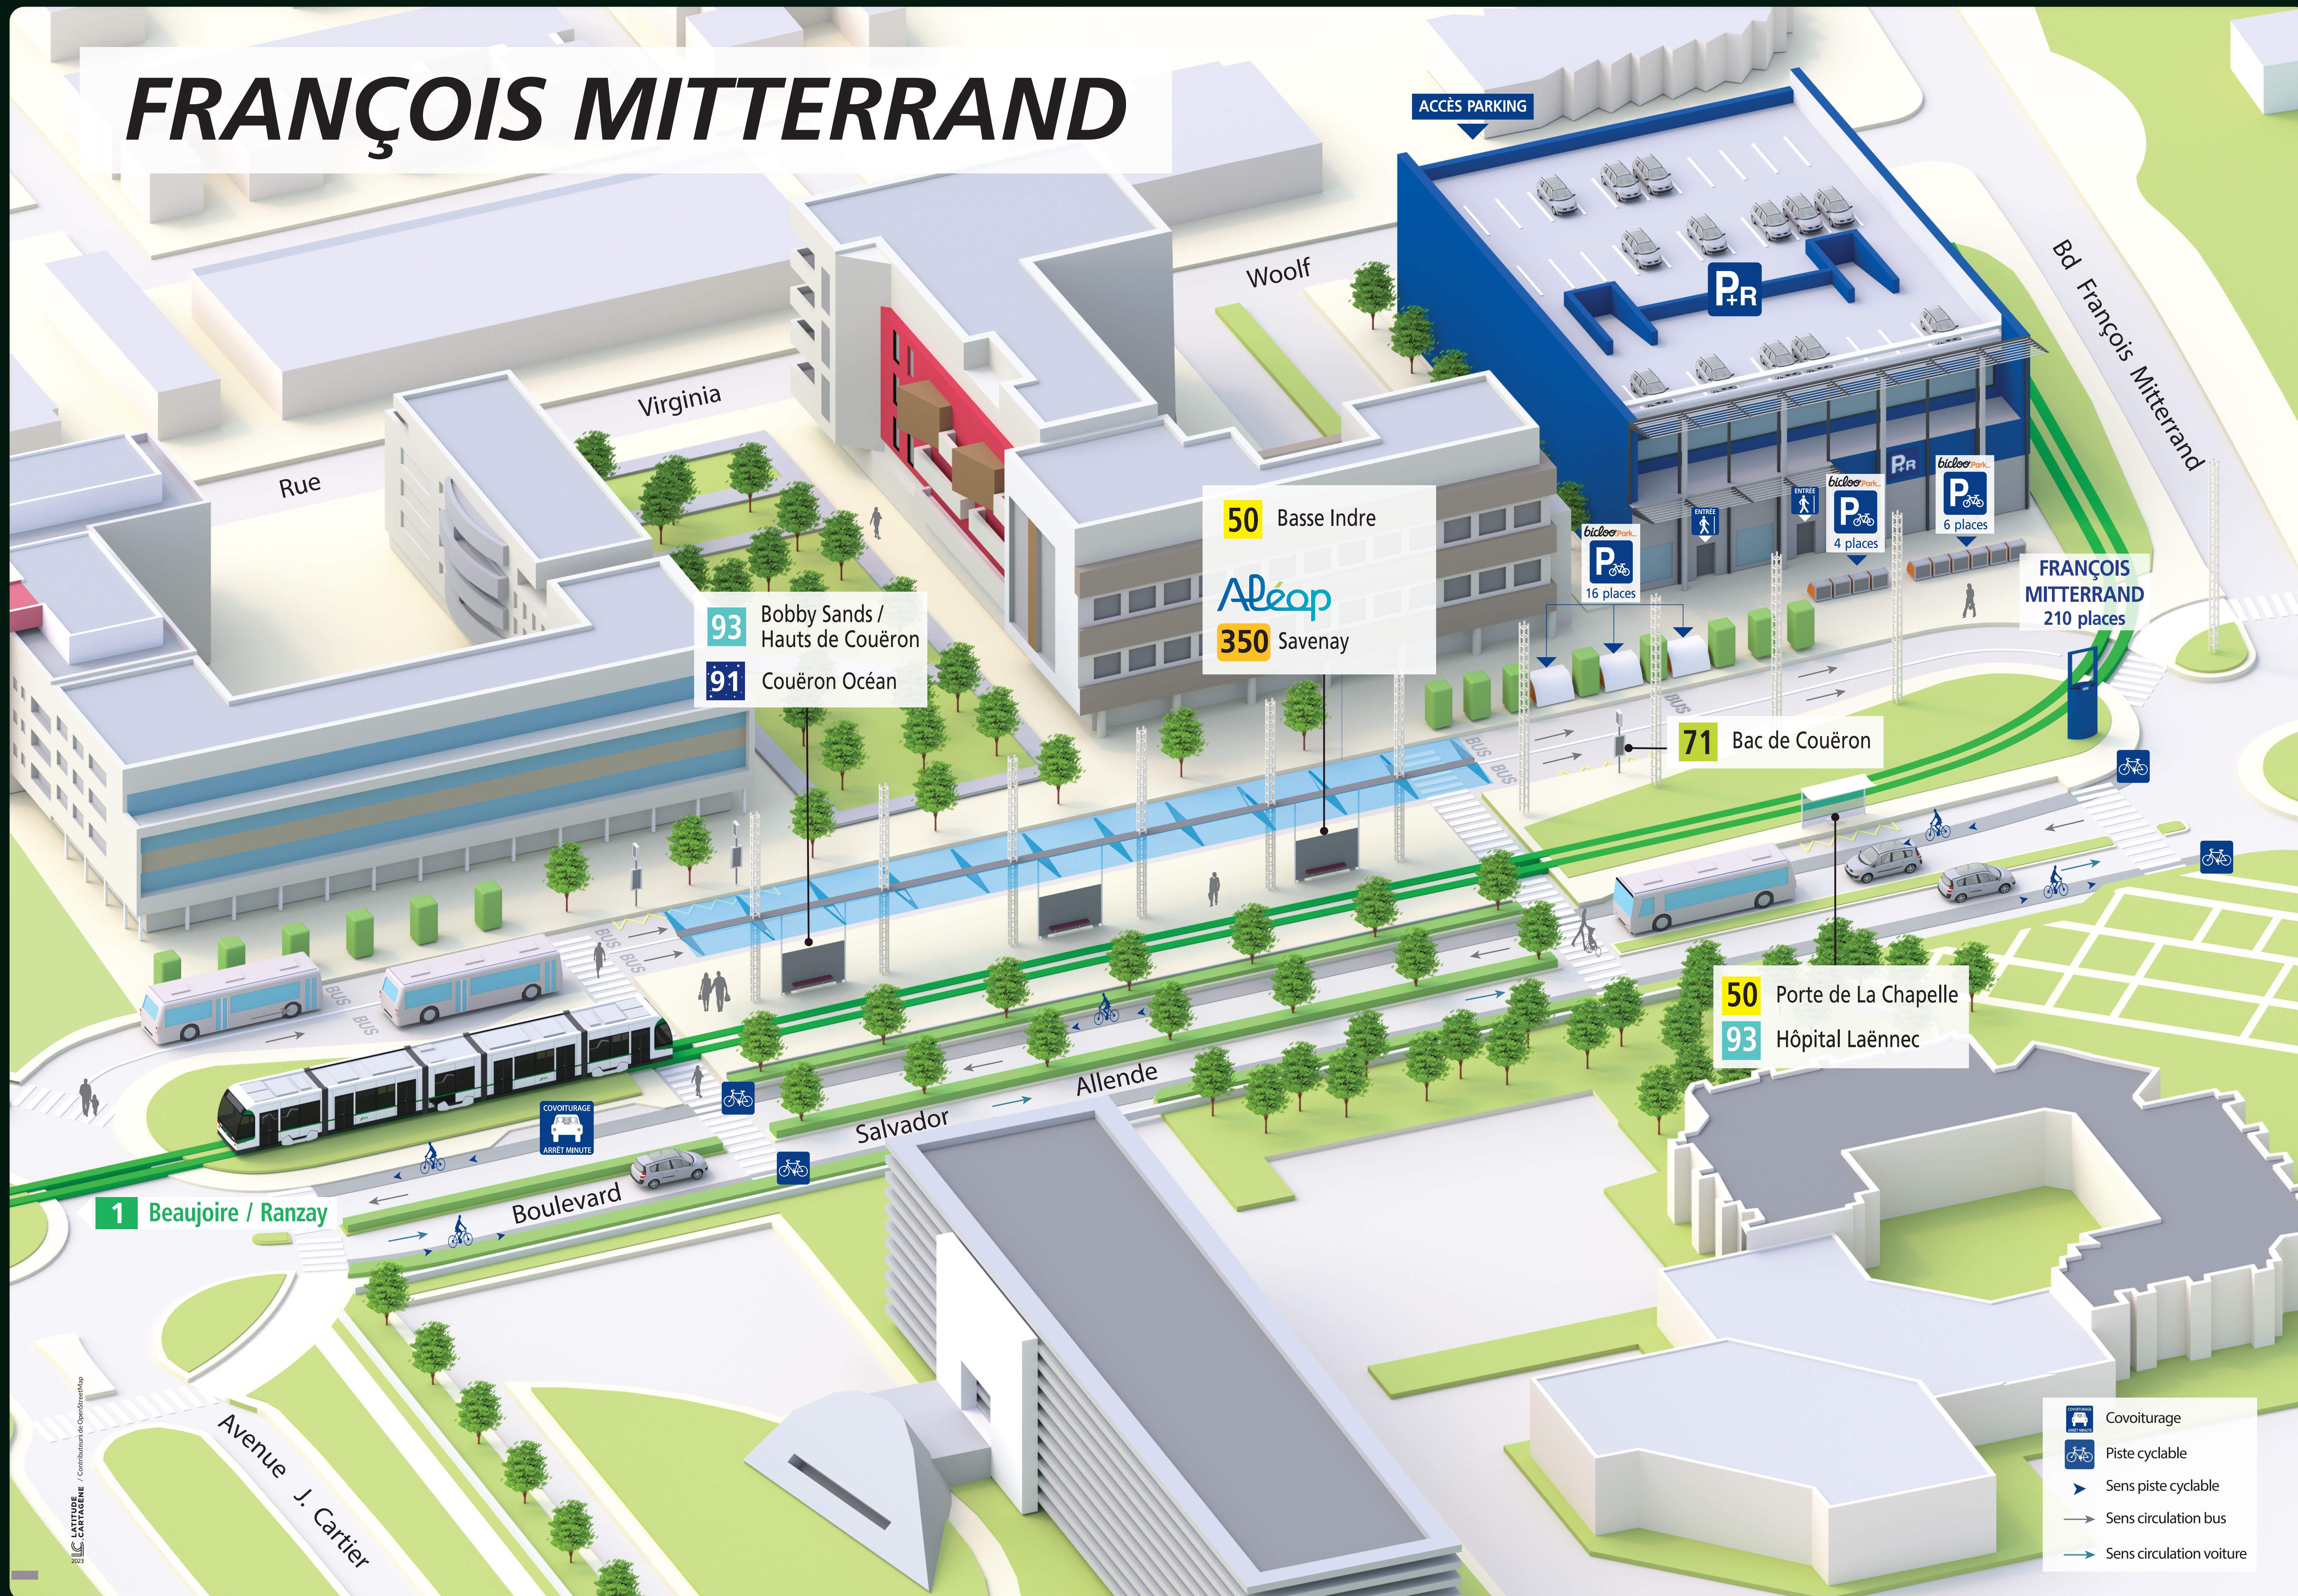

FRANÇOIS MITTERRAND

Les lignes Tramway et Bus

TRAMWAY

1 François Mitterrand / Jamet <> Beaujoire / Ranzay

BUS

- 50** Basse-Indre <> Porte de la Chapelle
- 71** Bac de Couëron <> François Mitterrand
- 91** Couëron Océan <> François Mitterrand
- 93** Hôpital Laënnec <> Bobby Sands / Hauts de Couëron