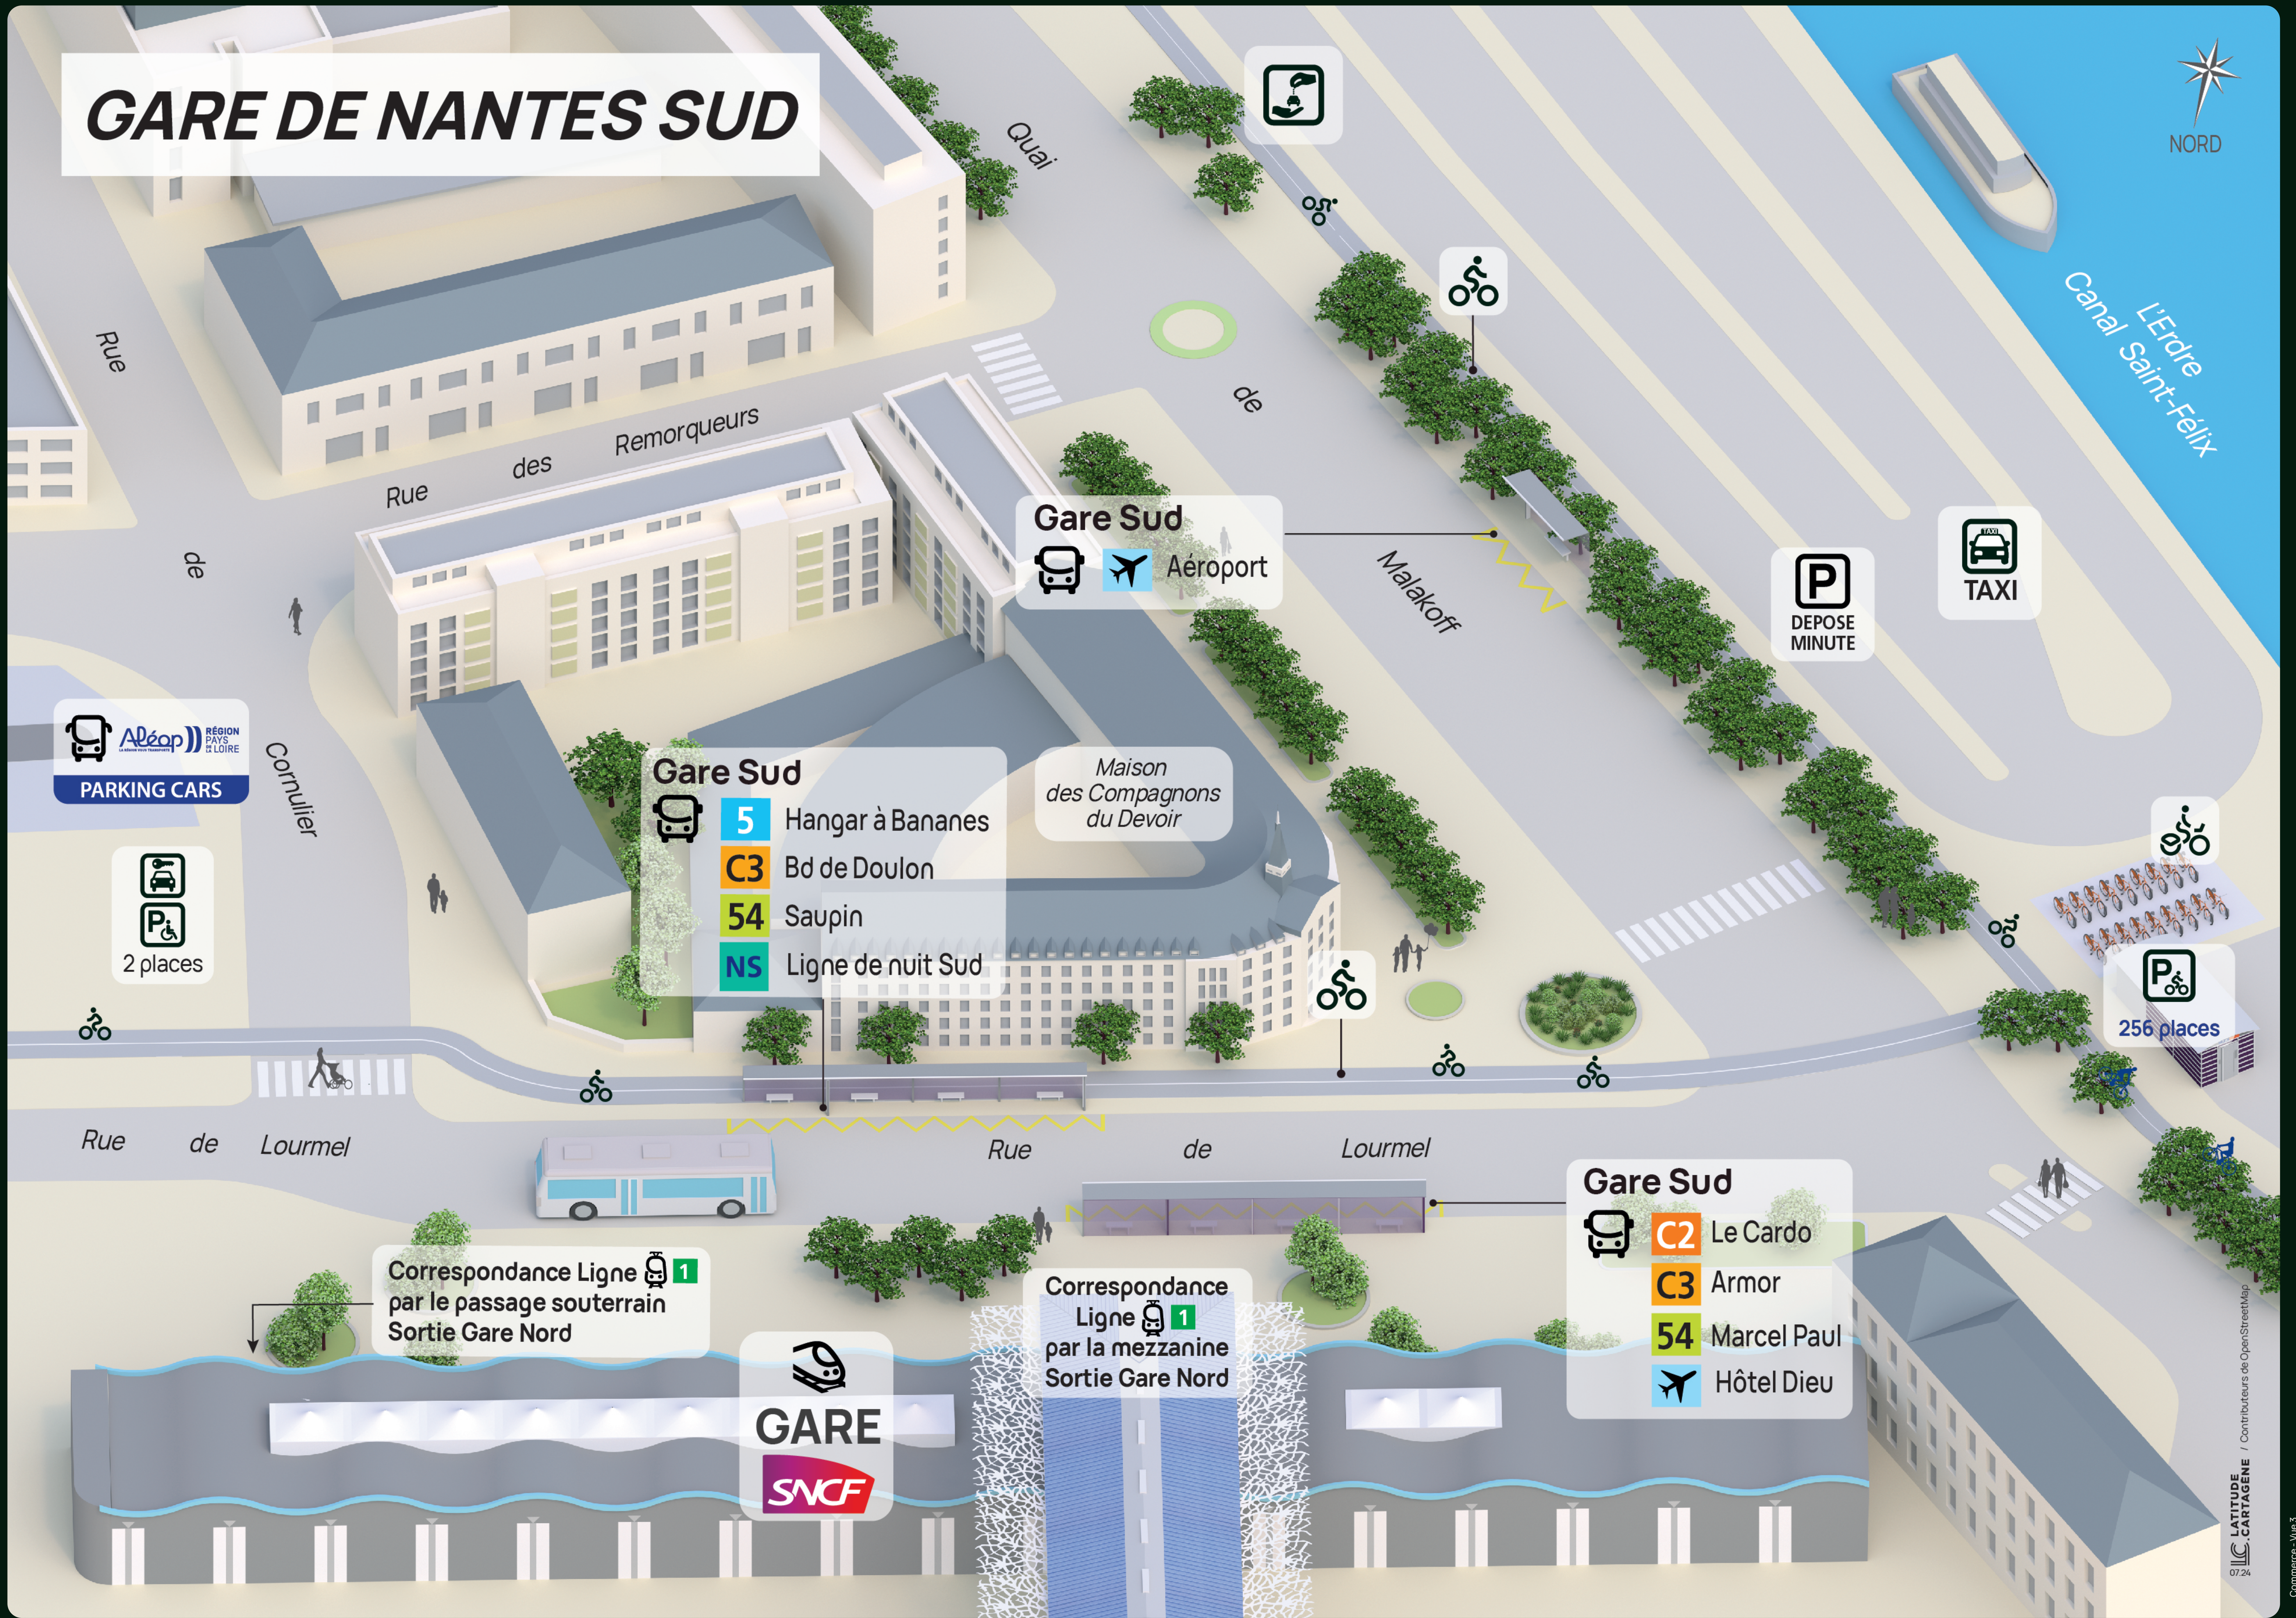

GARE DE NANTES SUD

Les lignes tramway et bus

1 François Mitterrand / Jamet <> Beaujoire / Ranzay (sortie Gare Nord)

5 Gare Sud <> Hangar à Bananes
C2 Gare Sud <> Le Cardo
C3 Armor <> Bd de Doulon
54 Saupin <> Marcel Paul

Hôtel Dieu <> Aéroport
NS Ligne de nuit Sud

Gardons le contact

naolib.fr
02 40 444 444

@Naolib_Direct

Appli Naolib tram & bus

Espace Mobilité Commerce Nantes

Naolib