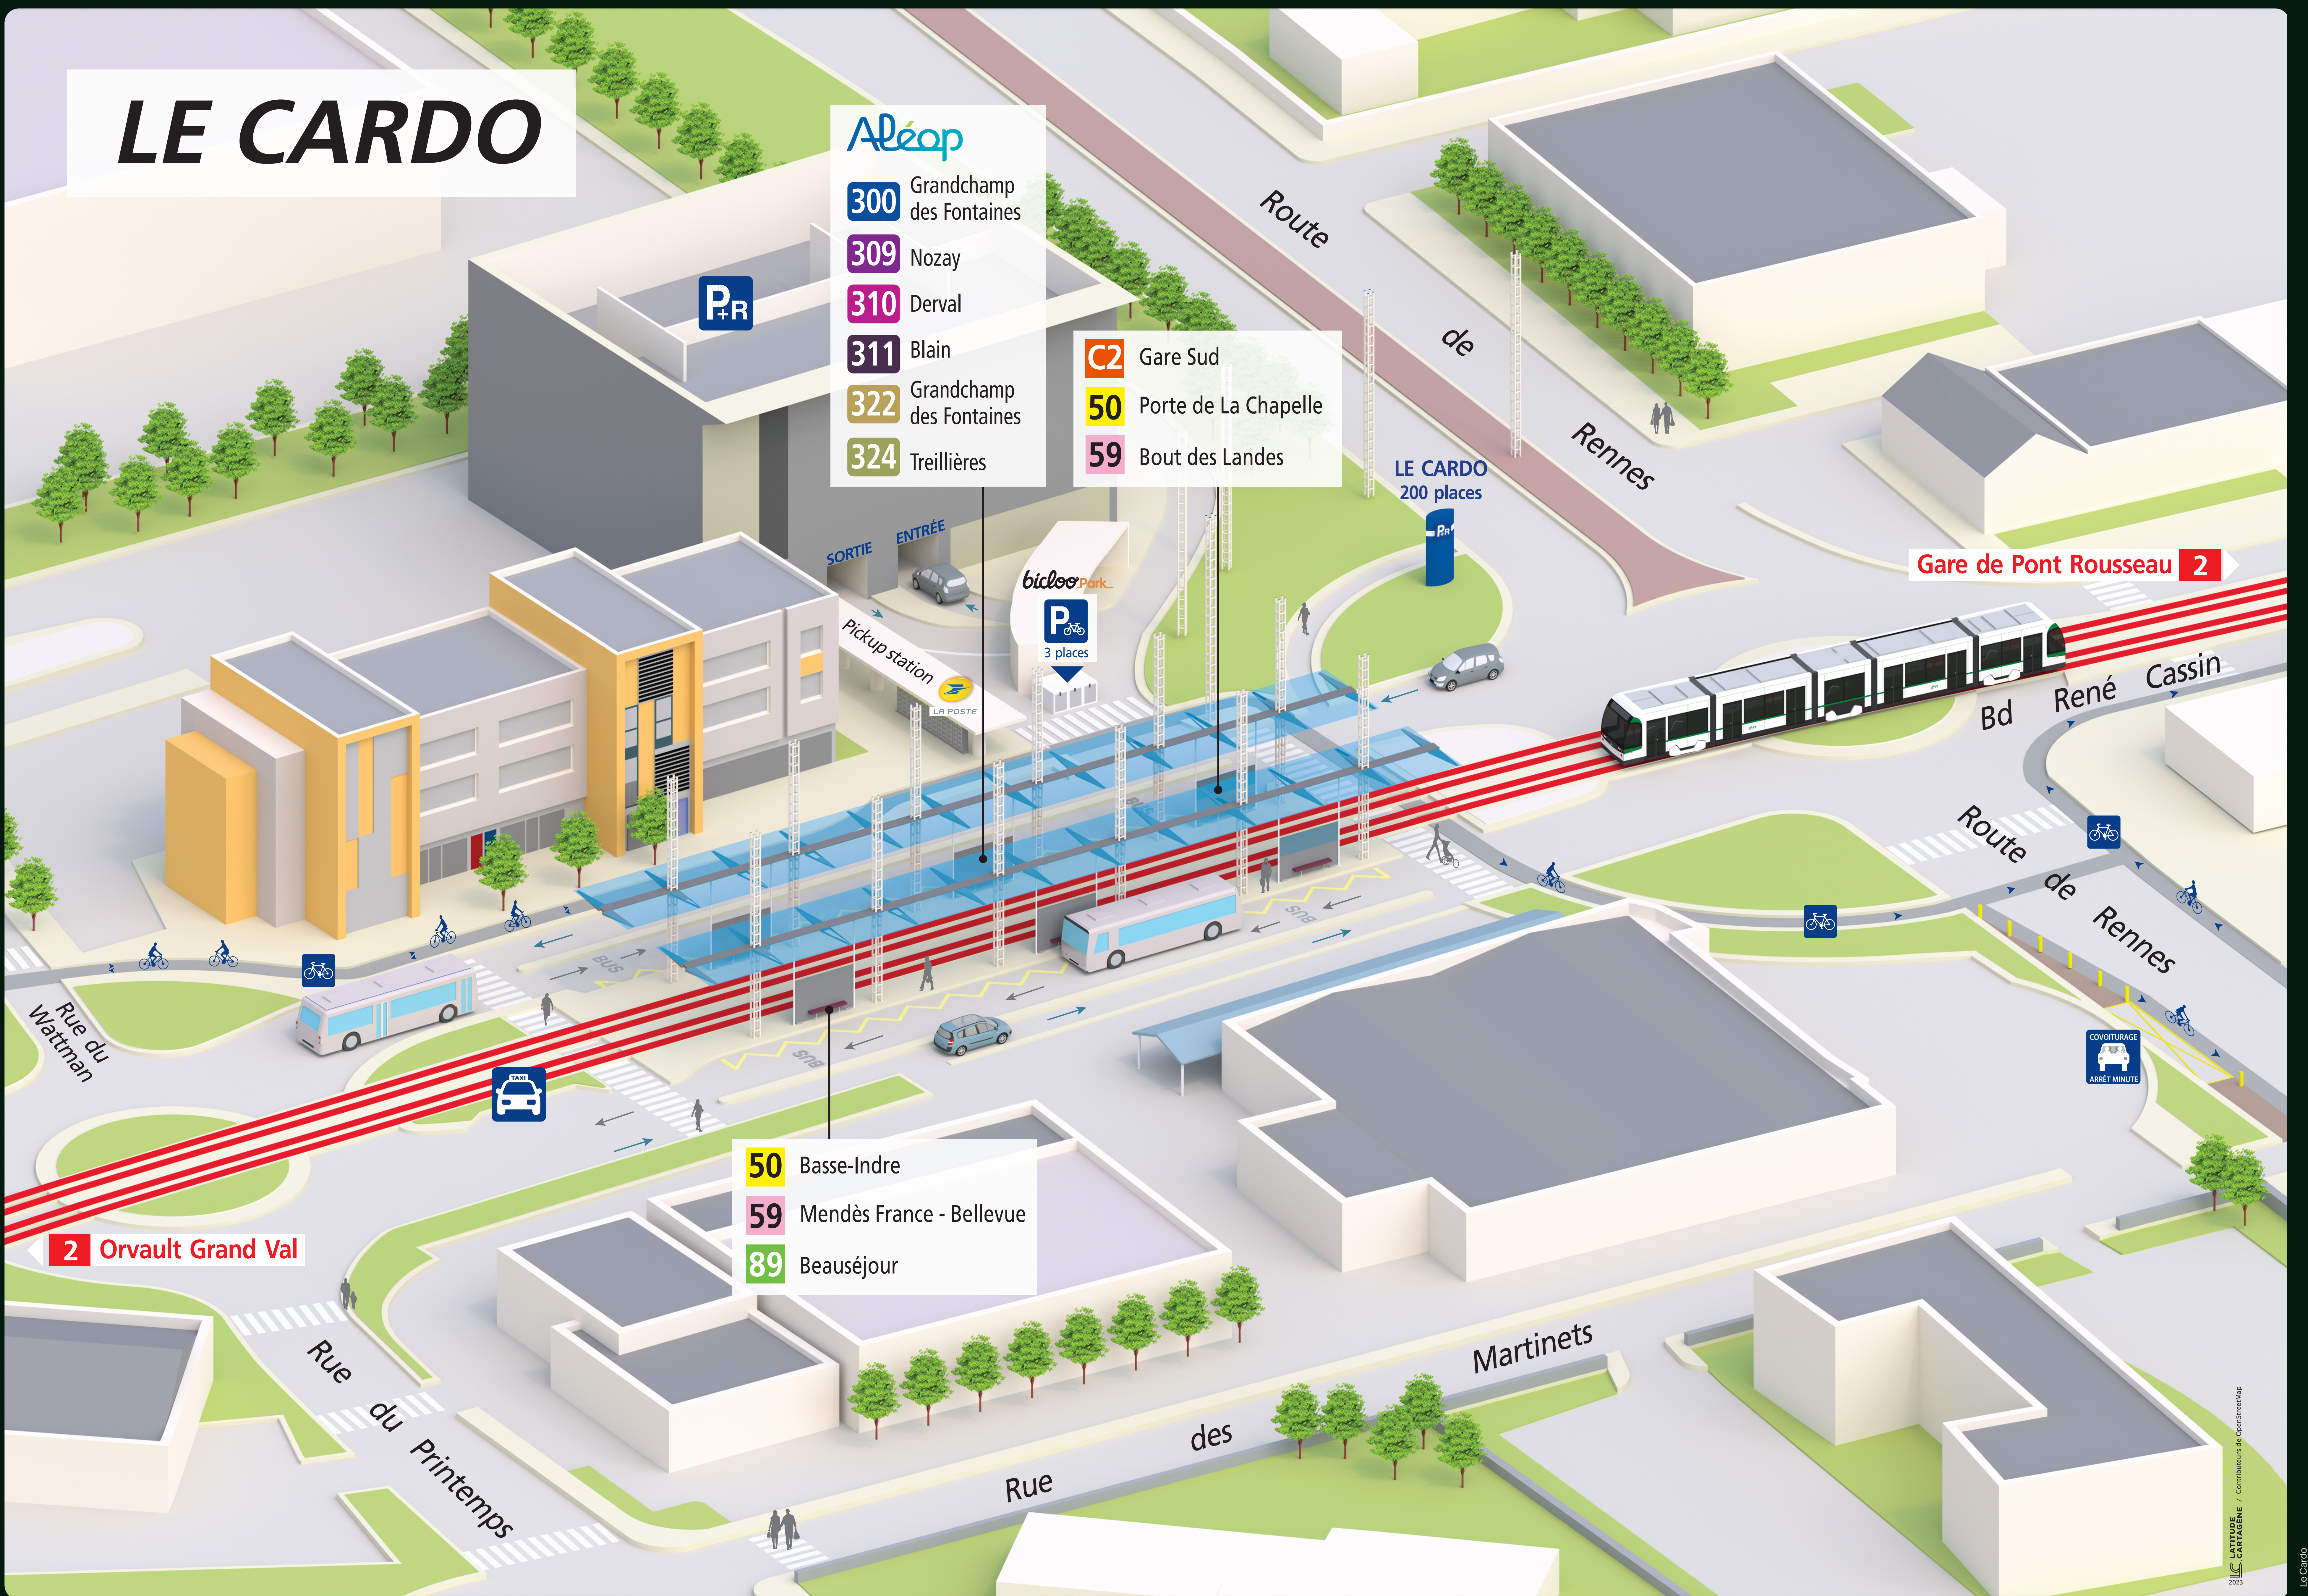

LE CARDO

Les lignes Tramway et Bus

TRAMWAY

2 Orvault Grand Val <> Gare de Pont Rousseau

BUS

C2 Gare Sud <> Le Cardo

50 Basse Indre <> Porte de la Chapelle

59 Mendès France - Bellevue <> Bout des Landes

89 Beauséjour <> Le Cardo

Appli Naolib
Sur iPhone et Android

Naolib
sur Twitter

Allo Naolib
02 40 444 444