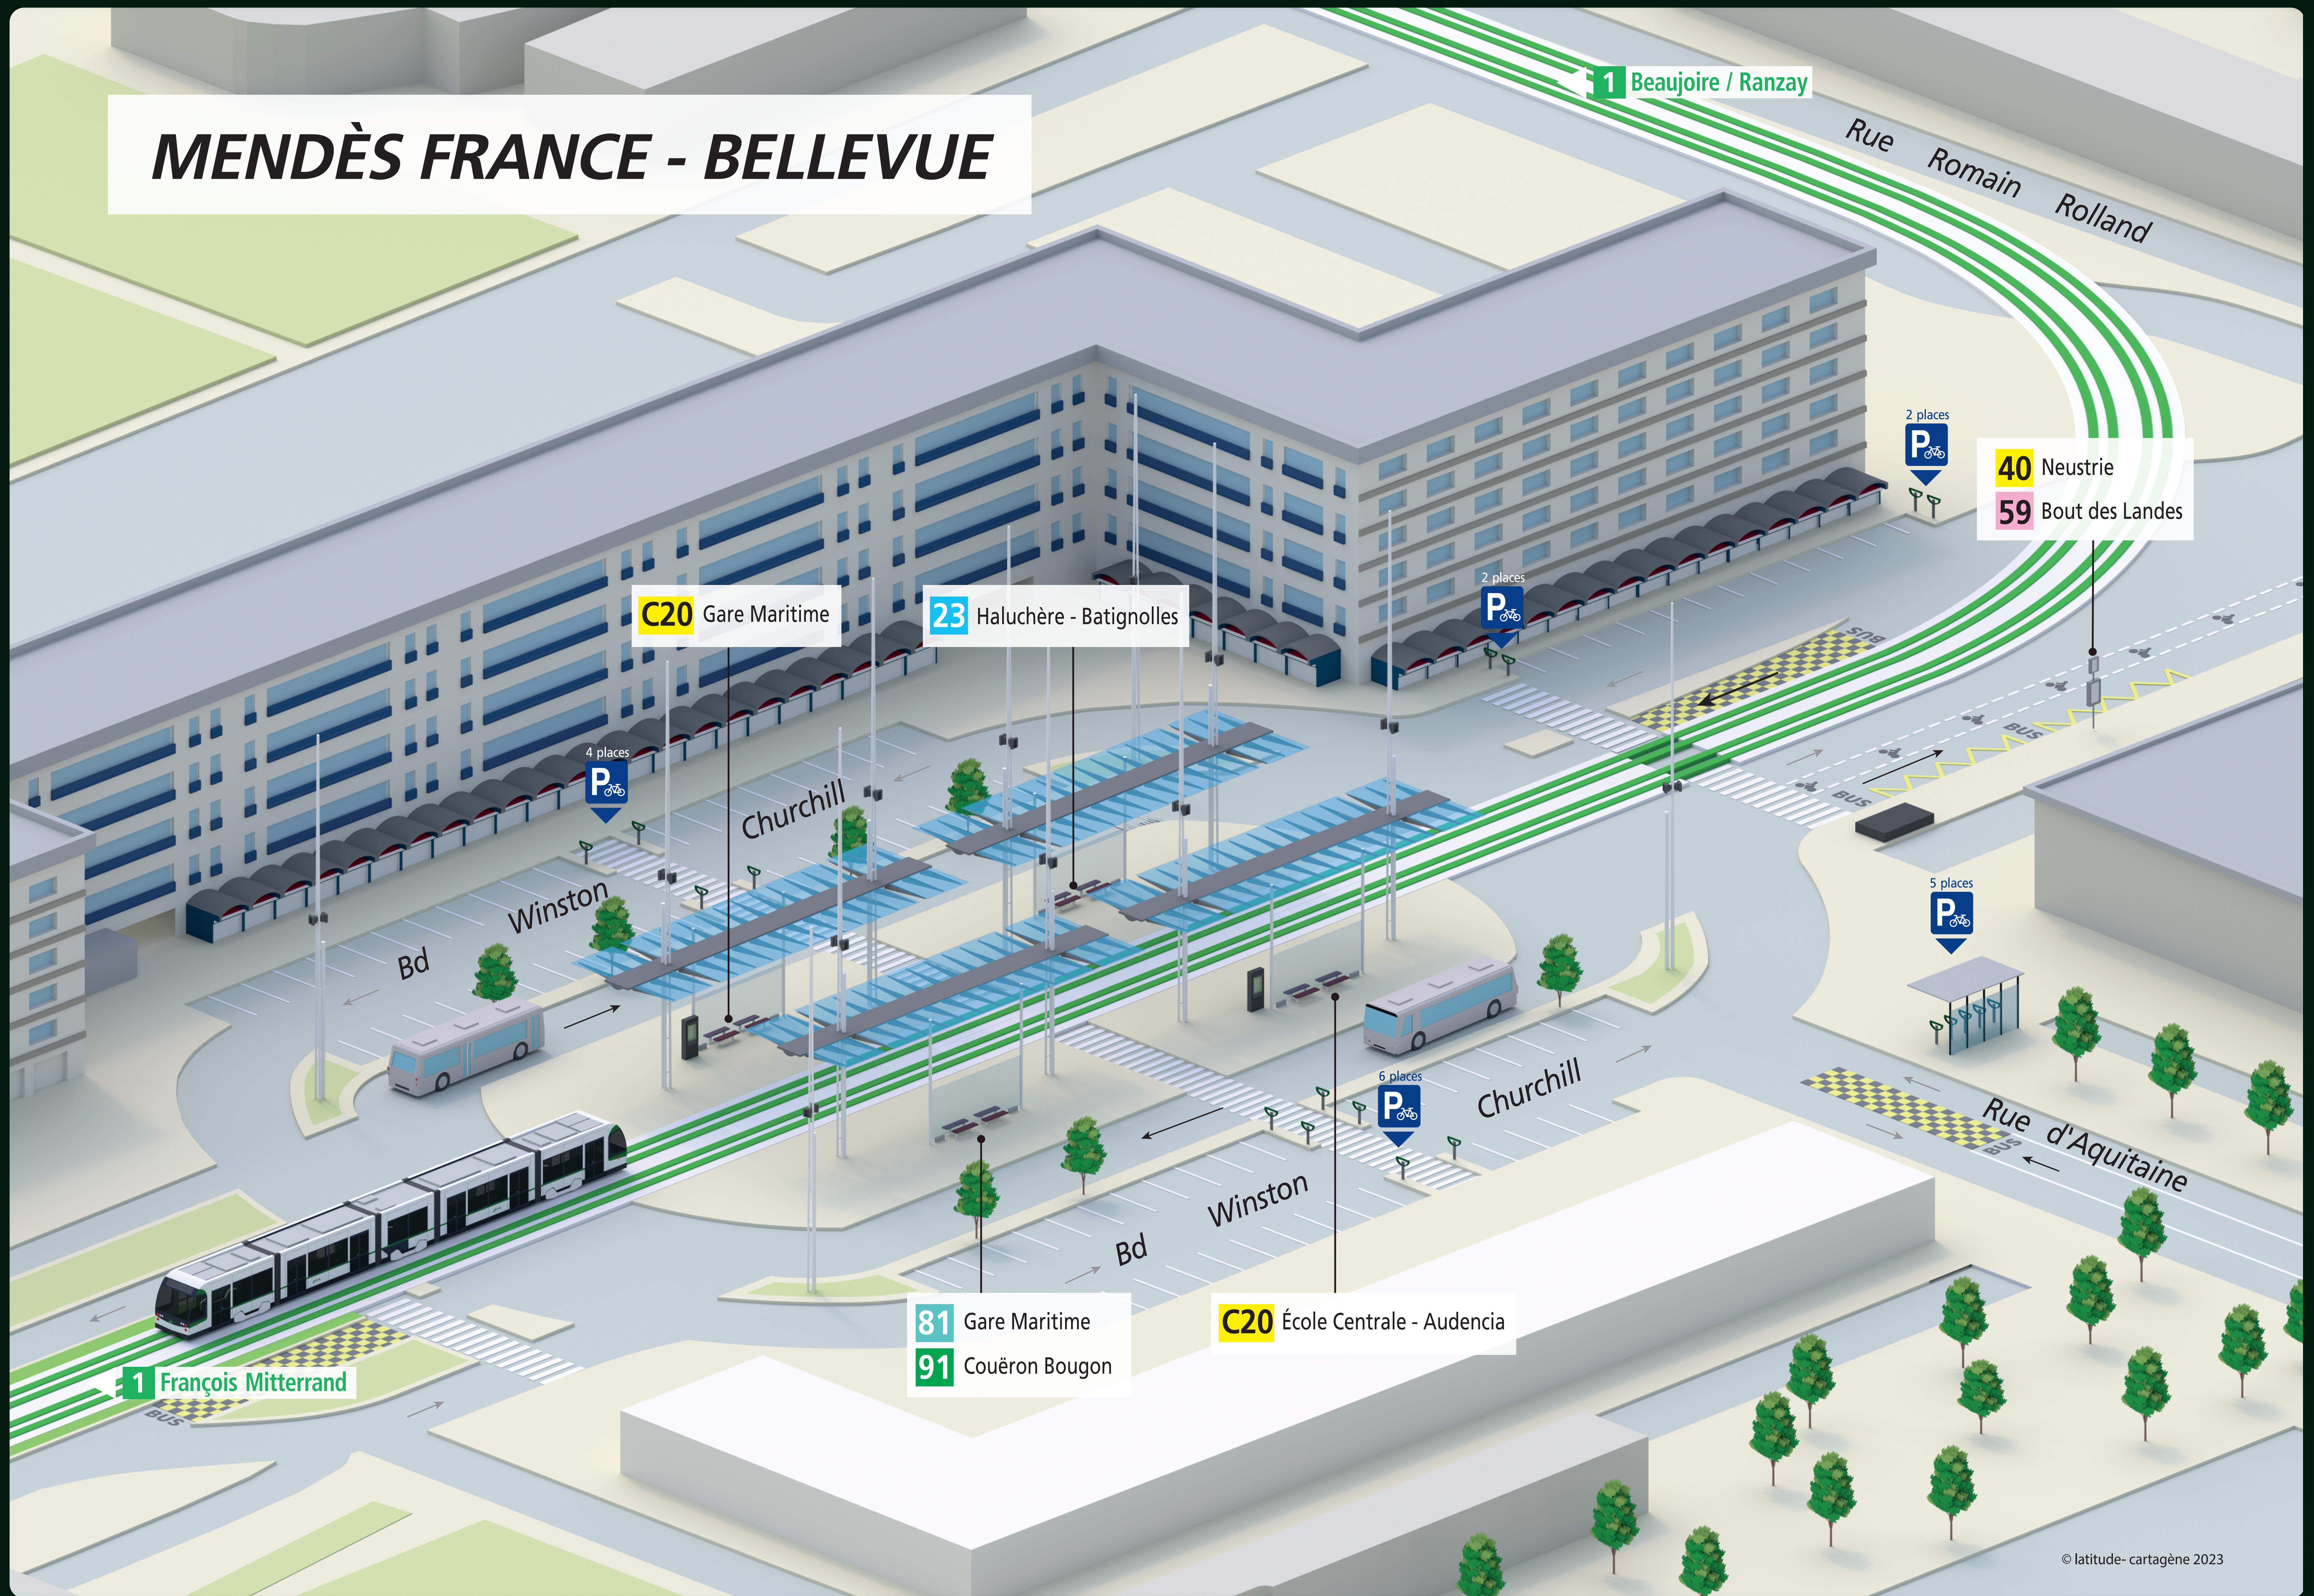

# MENDÈS FRANCE - BELLEVUE

© latitude - cartagène 2023

## Les lignes Tramway et Bus

TRAMWAY

**1** François Mitterrand <> Beaujoire / Ranzay

**C20** Gare Maritime <> École Centrale - Audencia

BUS

**23** Mendès France - Bellevue <> Haluchère - Batignolles

**40** Mendès France - Bellevue <> Neustrie

BUS

**59** Mendès France - Bellevue <> Bout des Landes

**81** Mendès France - Bellevue <> Gare Maritime

**91** Mendès France - Bellevue <> Couëron Bougon

naolib.fr

Appli Naolib  
Sur iPhone et Android

Naolib  
sur Twitter