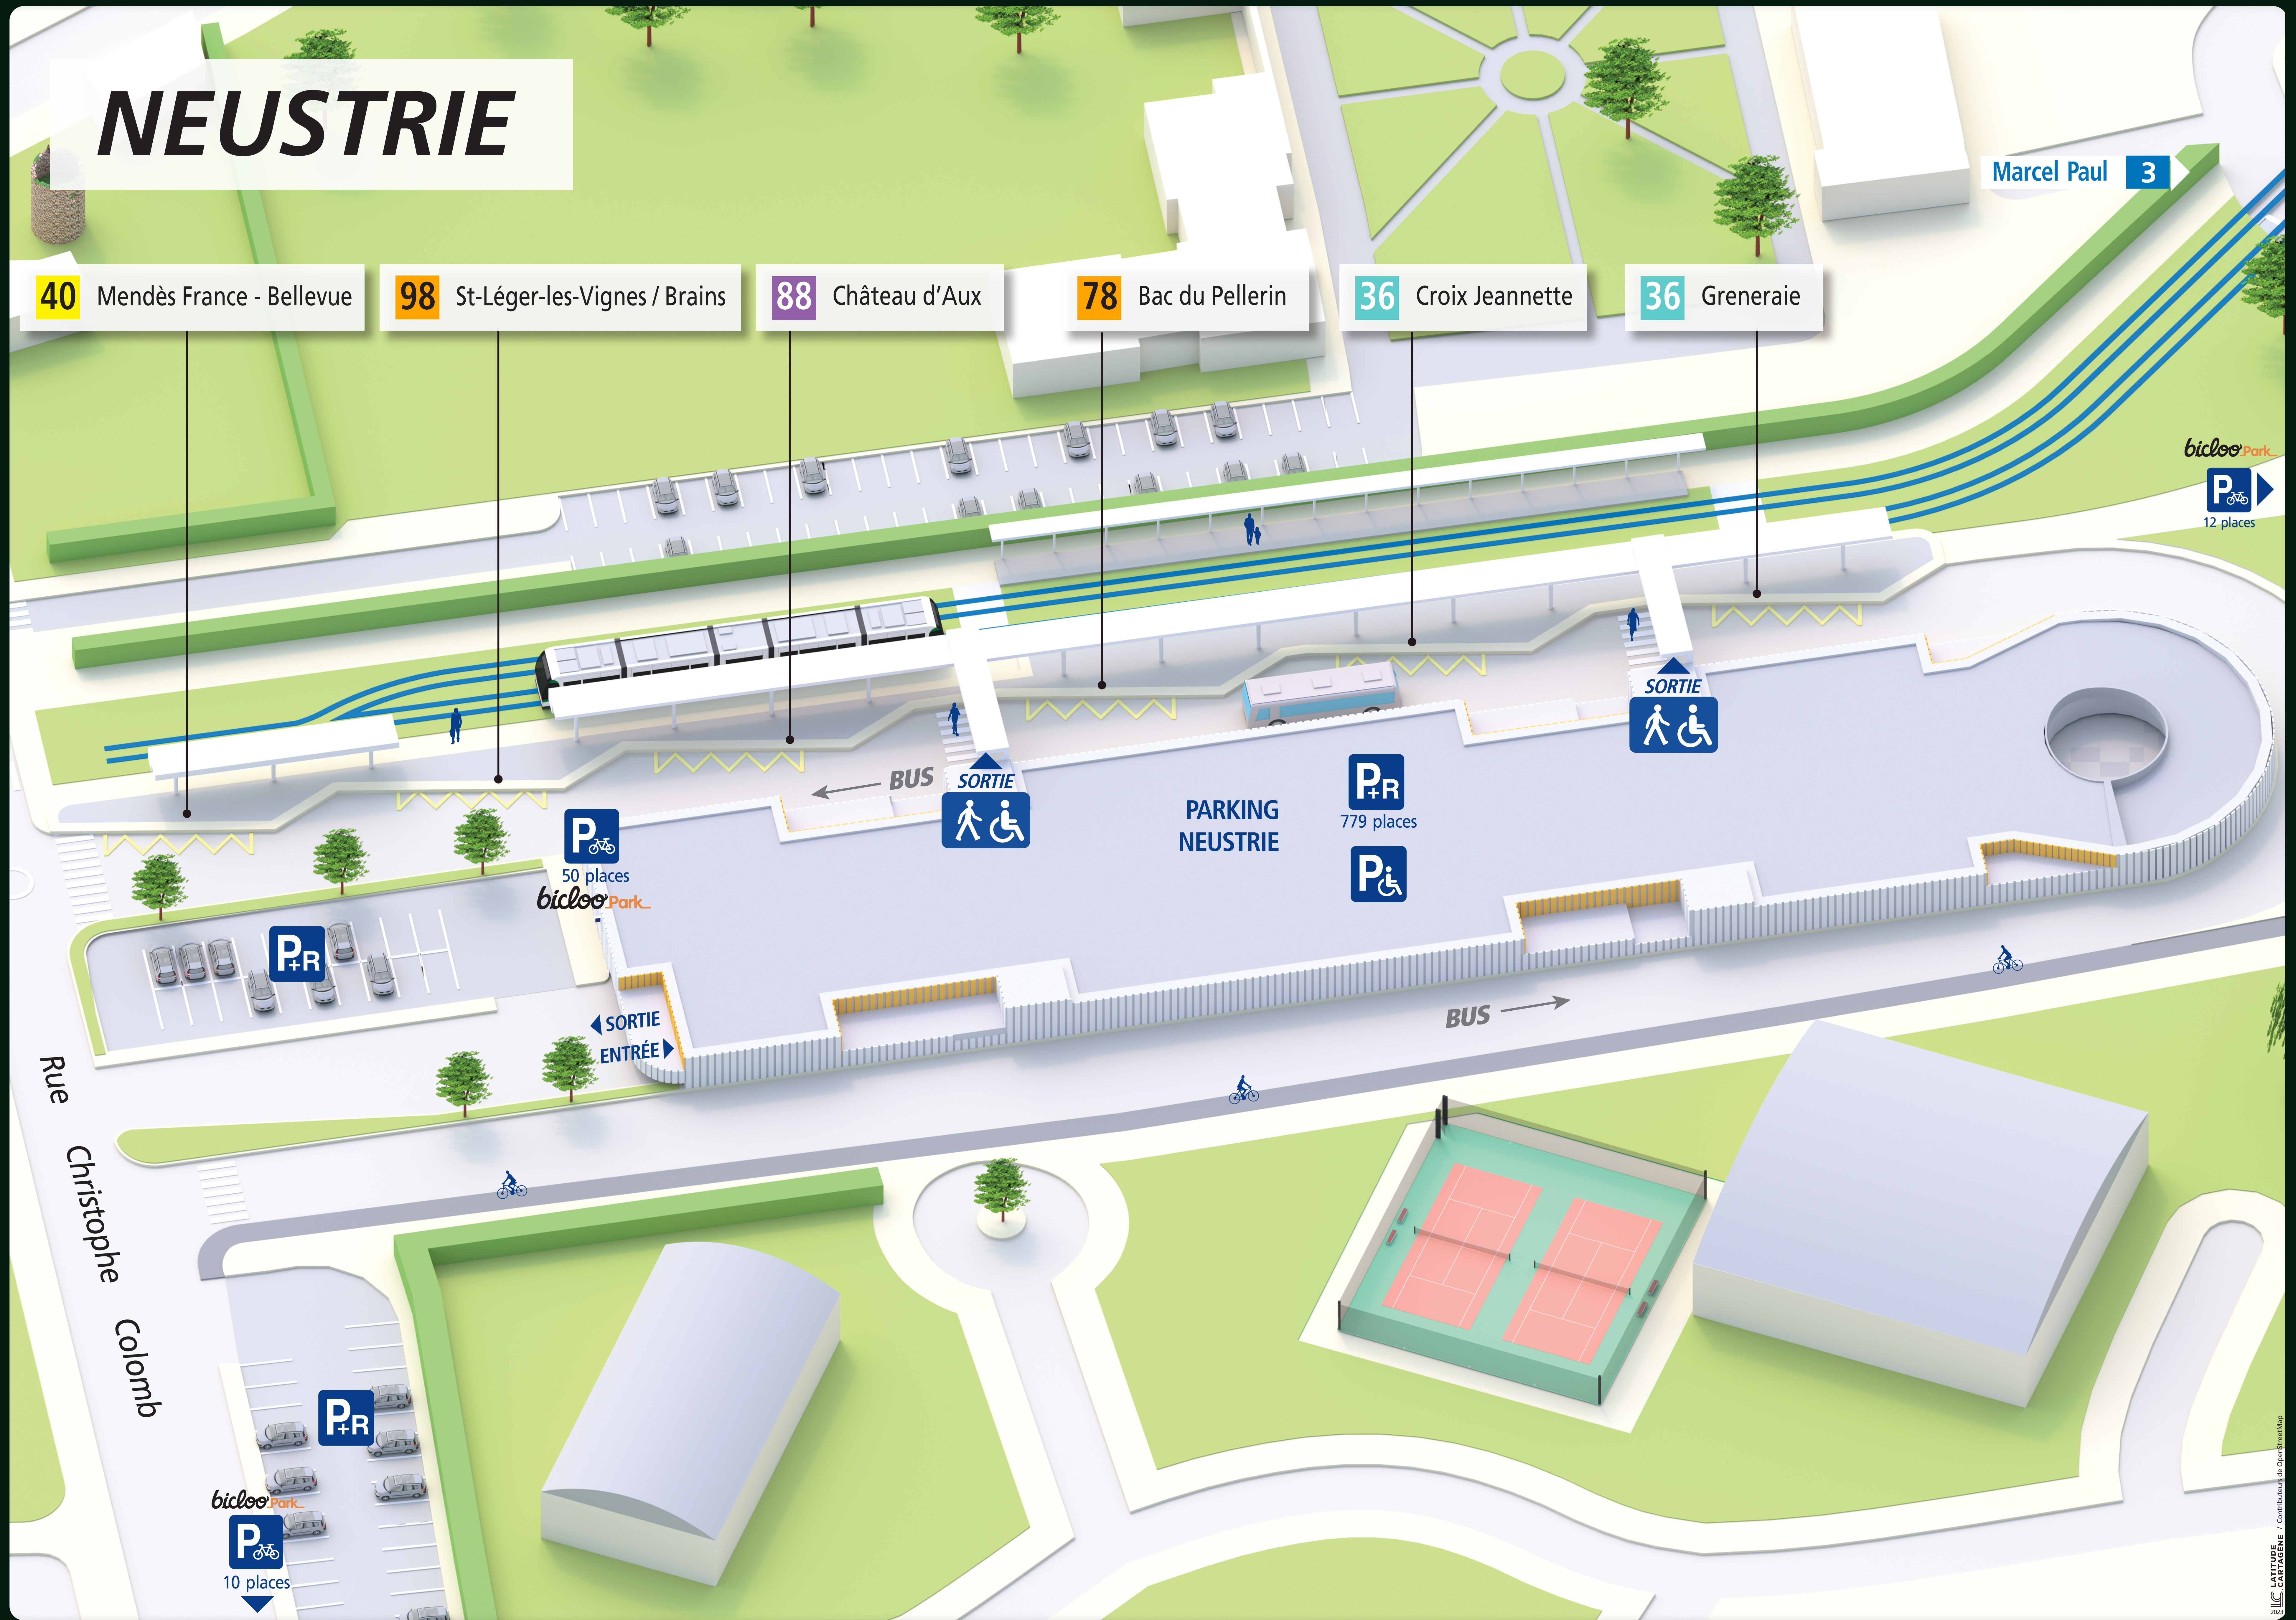

Les lignes Tramway et Bus

TRAMWAY

3 Neustrie <> Marcel Paul

BUS

36 Greneraie <> Croix Jeanette

88 Neustrie <> Château d'Aux

40 Neustrie <> Mendès France - Bellevue

78 Neustrie <> Bac du Pellerin

98 Neustrie <> St-Léger-les-Vignes / Brains

naolib.fr

Appli Naolib
Sur iPhone et Android

Naolib
sur Twitter

Allo Naolib
02 40 444 444

Les lignes Tramway et Bus

3 Neustrie <> Marcel Paul

- 36** Greneraie <> Croix Jeanette
- 40** Neustrie <> Mendès France - Bellevue
- 78** Neustrie <> Bac du Pellerin
- 98** Neustrie <> St-Léger-les-Vignes / Brains