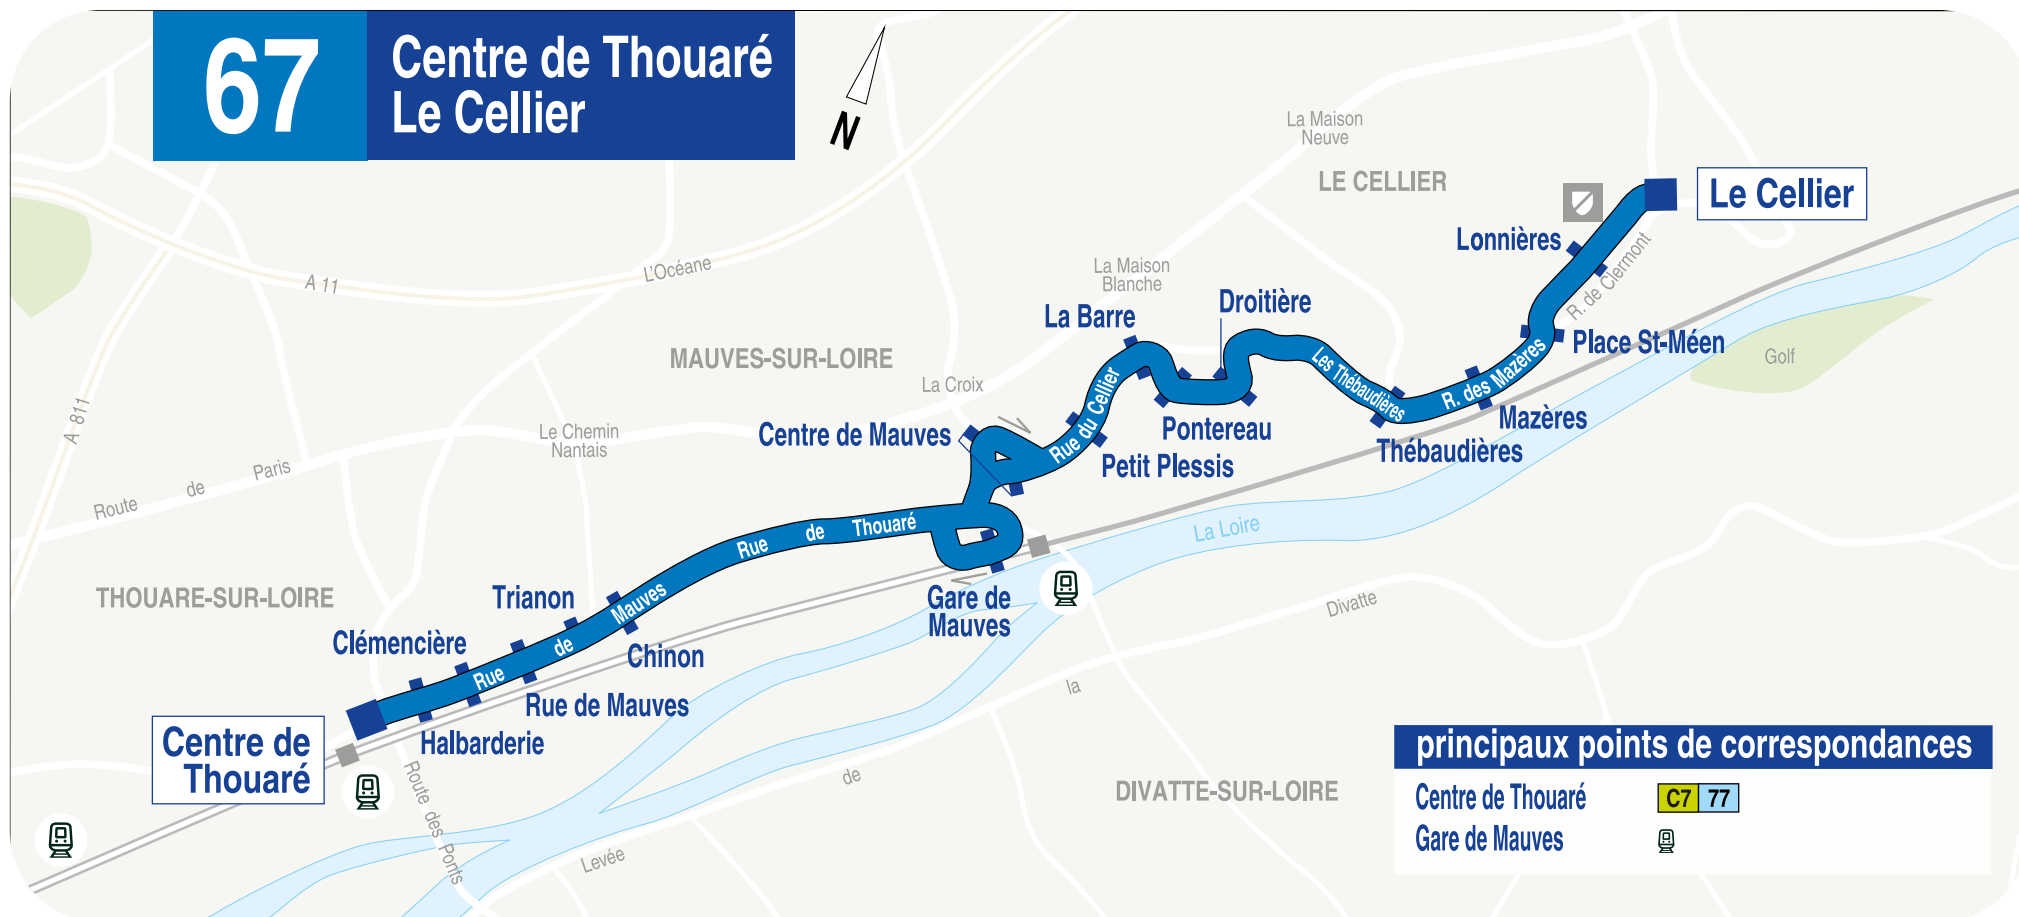

Horaires valables du 25 août 2025 au 30 août 2026

Tous les titres Naolib Transports en commun sont valables entre Centre de Thouaré et Droitière. Au-delà, munissez-vous d'un titre Aléop. Les titres combinés sont valables sur l'ensemble de la ligne.

Collaboration des réseaux

naolib et **Aléop**
Nantes Métropole Mobilités

Horaires valables du 25 août 2025 au 30 août 2026

67

**Lundi
à vendredi**

Centre de Thouaré → Le Cellier

Centre de Thouaré	6:57	7:22	7:57	8:22	8:57	10:16	11:26	12:32	13:32	14:32	15:32	16:32
Chinon	6:59	7:24	7:59	8:24	8:59	10:18	11:28	12:34	13:34	14:34	15:34	16:34
Gare de Mauves	7:05	7:30	8:05	8:30	9:05	10:24	11:34	12:40	13:40	14:40	15:40	16:40
Droitière	7:13	7:38	8:13	8:38	9:13	10:32	11:42	12:48	13:48	14:48	15:48	16:49
Le Cellier	7:22	7:47	8:22	8:47	9:22	10:41	11:51	12:57	13:57	14:57	15:57	16:58

Centre de Thouaré	17:33	18:03	18:35	19:03	19:34	20:32
Chinon	17:35	18:05	18:37	19:05	19:36	20:34
Gare de Mauves	17:41	18:11	18:43	19:11	19:42	20:40
Droitière	17:50	18:20	18:52	19:19	19:50	20:48
Le Cellier	17:59	18:29	19:01	19:28	19:59	20:57

Horaires valables du 25 août 2025 au 30 août 2026

67

**Lundi
à vendredi**

Le Cellier → Centre de Thouaré

Le Cellier	6:30	6:55	7:30	7:55	8:30	9:50	11:00	12:06	13:06	14:06	15:06	16:06
Droitière	6:38	7:03	7:38	8:03	8:38	9:58	11:08	12:14	13:14	14:14	15:14	16:14
Gare de Mauves	6:47	7:12	7:47	8:12	8:47	10:06	11:16	12:22	13:22	14:22	15:22	16:22
Chinon	6:52	7:17	7:52	8:17	8:52	10:11	11:21	12:27	13:27	14:27	15:27	16:27
Centre de Thouaré	6:55	7:20	7:55	8:20	8:55	10:14	11:24	12:30	13:30	14:30	15:30	16:30