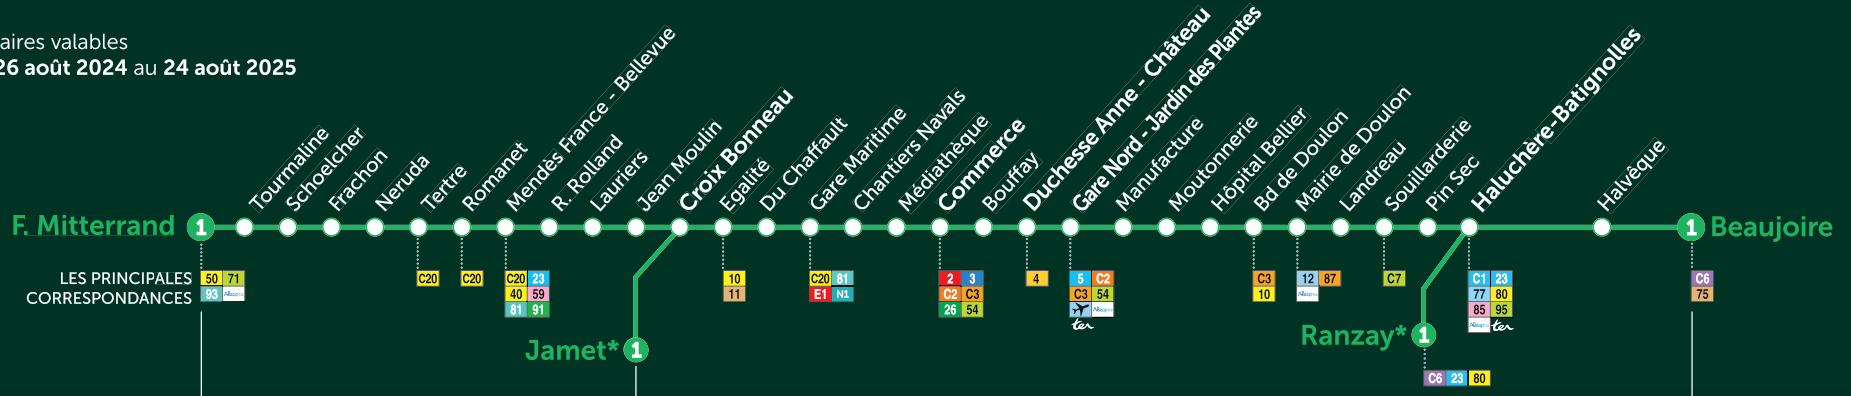

Horaires valables du 26 AOÛT 2024 au 24 AOÛT 2025

1

Horaires valables
du 26 août 2024 au 24 août 2025

Durée moyenne
entre chaque arrêt :

LES PRINCIPALES
CORRESPONDANCES

JOUR BLEU

de 7h à 20h30
de 20h30 à 22h30

UN TRAM TOUTES LES...

4 à 7 min
5 à 10 min

UN TRAM TOUTES LES...

3:30 à 5 min
6 à 8 min

UN TRAM TOUTES LES...

4 à 7 min
5 à 10 min

JOUR VERT

de 7h à 20h30
de 20h30 à 22h30