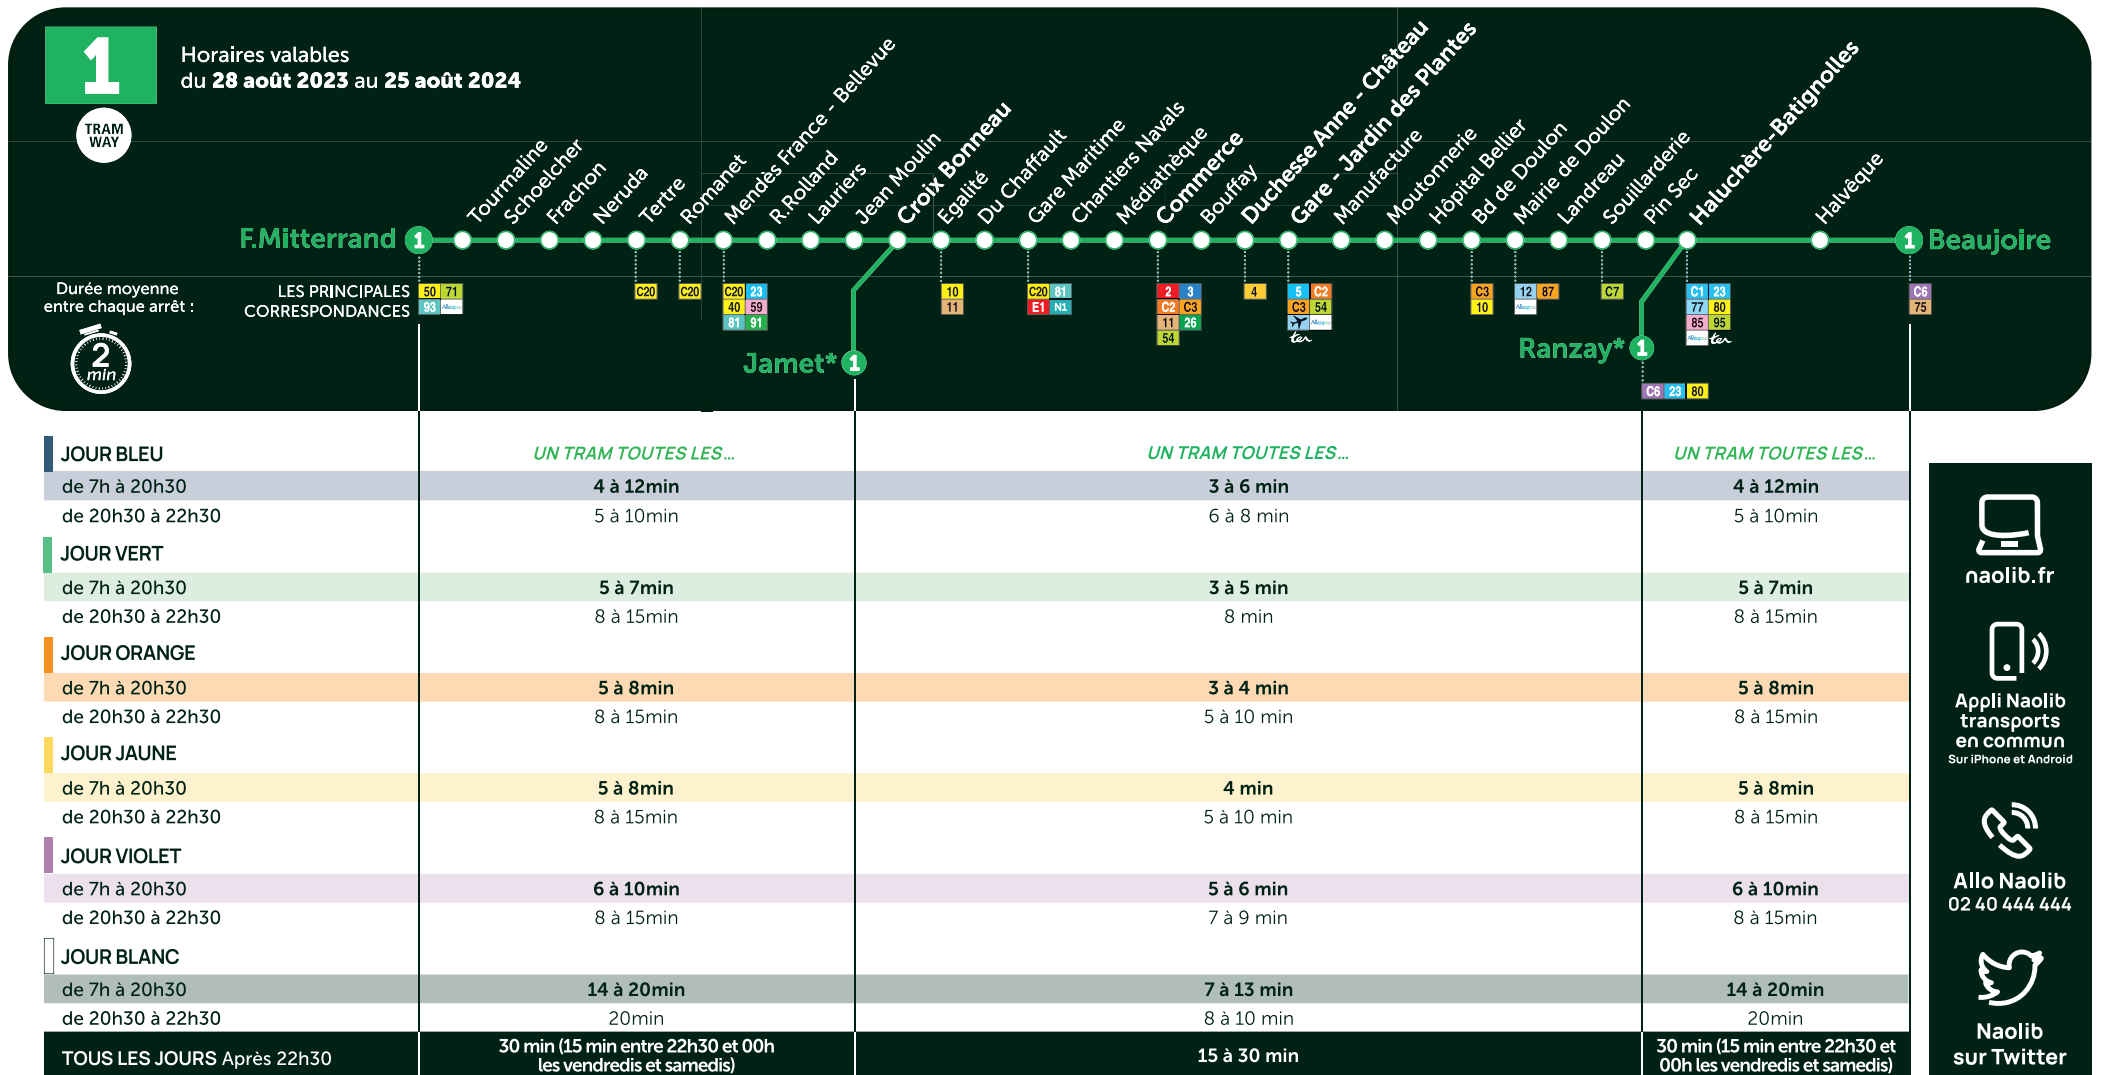

# Horaires valables du 28 AOÛT 2023 au 25 AOÛT 2024

\*Jamet et Ranzay : ajouter aux fréquences indiquées, 2 à 5 min en jour bleu, vert et orange, 4 min en jour jaune, 6 à 10 min en jour violet et 10 min en jour blanc de 7h à 16h. Stations non desservies après 22h30.

# Horaires valables du 28 AOÛT 2023 au 25 AOÛT 2024

## Premiers et derniers départs

JOUR BLEU				
F. Mitterrand	Jamet	Ranzay	Beaujoire	Gare Nord vers Commerce
4.42	4.33	5.16	4.44	4.07
5.02	5.40	5.36	5.04	4.11
5.22	5.58	5.56	5.24	4.27
5.38	6.14	6.16	5.44	4.47
5.56	6.26	6.30	6.04	5.00
6.08	6.38	6.45	6.09	5.10
6.20	6.55	6.55	6.19	5.20
6.32	7.07	7.06	6.23	5.30
6.38	7.17	7.16	6.34	5.33
6.47	7.28	7.25	6.39	5.40
6.51	7.38	7.36	6.47	5.50
6.58	7.49	7.47	6.50	5.57
?	?	?	?	?