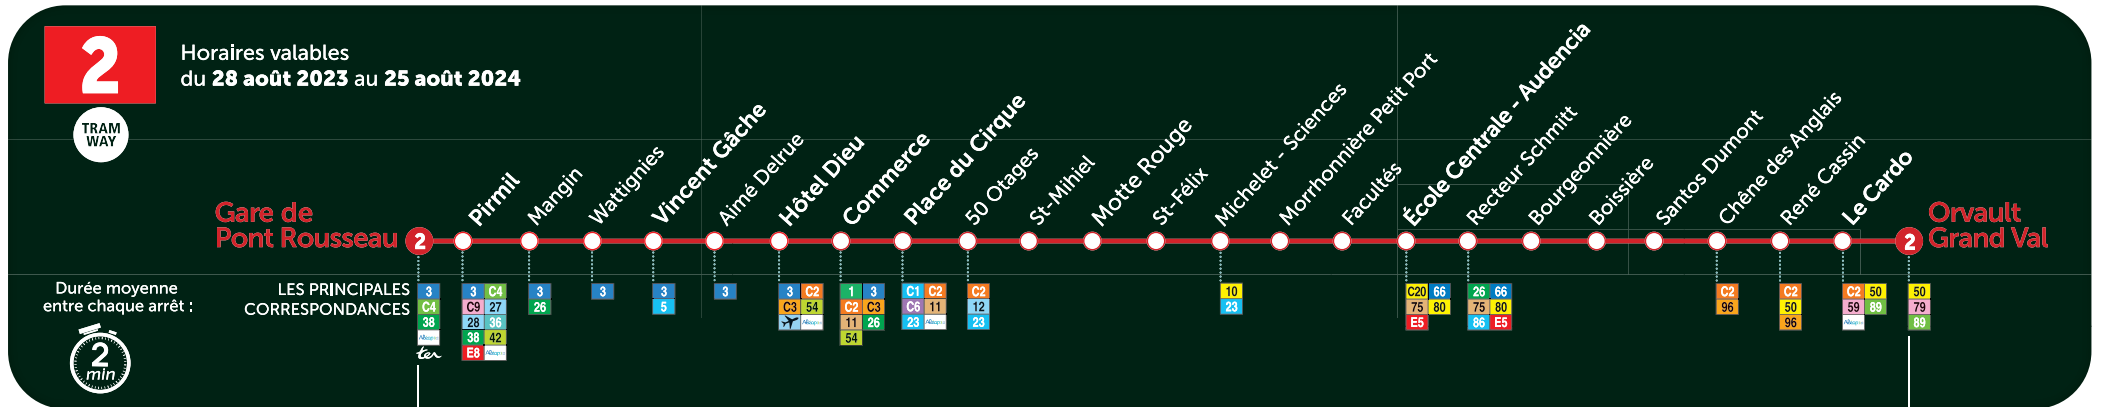

Horaires valables du 28 AOÛT 2023 au 25 AOÛT 2024

JOUR BLEU

de 7h à 20h30
de 20h30 à 22h30

UN TRAM TOUTES LES...

4 à 6 min
10 min

JOUR VERT

de 7h à 20h30
de 20h30 à 22h30

4 à 6 min
10 min

JOUR ORANGE

de 7h à 20h30
de 20h30 à 22h30

5 à 7 min
10 min

JOUR JAUNE

de 7h à 20h
de 20h à 22h30

7 min
10 min

JOUR VIOLET

de 7h à 20h
de 20h à 22h30

Allo Naolib
02 40 444 444

Naolib sur Twitter

Horaires valables du 28 AOÛT 2023 au 25 AOÛT 2024

Premiers et derniers départs

JOUR BLEU		
Espace Diderot	Gare de Pont Rousseau	Orvault Grand Val
4.04	5.23	4.56
4.14	5.44	5.14
4.24	6.03	5.31
4.38	6.17	5.41
4.48	6.31	5.51
4.58	6.39	6.01
5.08	6.51	6.11
5.28	6.59	6.20
5.34	7.07	6.28
5.44	7.15	6.33
5.49	7.26	6.38
5.54	7.38	6.43
?	?	?
Voir au dos les fréquences du tram en journée et soirée		
?	?	?
0.03*	0.30	
0.18	0.45*	
0.48*	1.00*	
1.18*	1.30*	
1.48*	2.00*	
2.18*	2.30*	