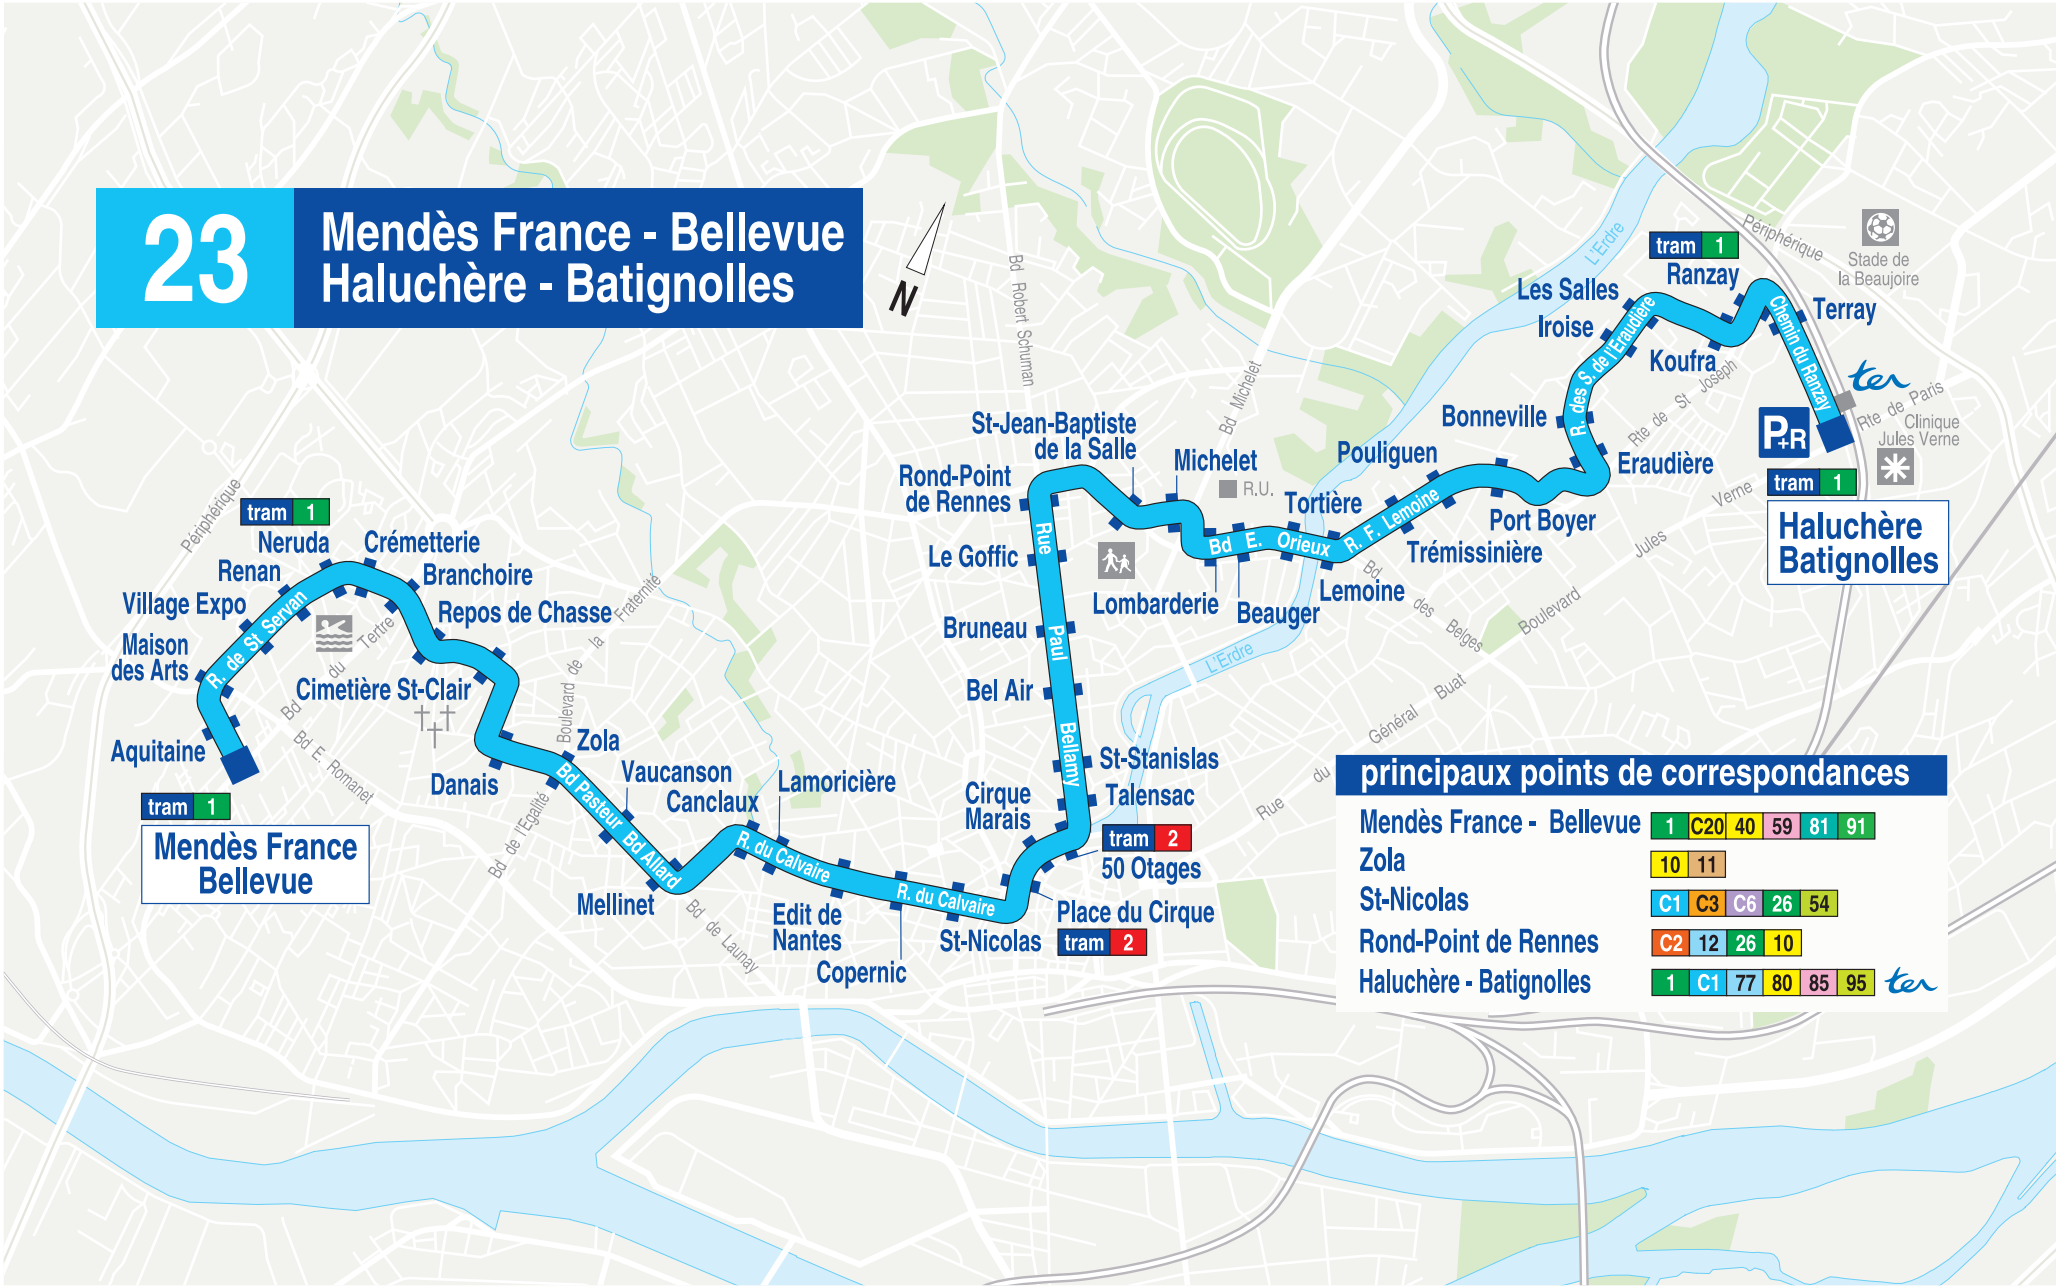

# 23 Mendès France - Bellevue Haluchère - Batignolles

principaux points de correspondances	
Mendès France - Bellevue	1 C20 40 59 81 91
Zola	10 11
St-Nicolas	C1 C3 C6 26 54
Rond-Point de Rennes	C2 12 26 10
Haluchère - Batignolles	1 C1 77 80 85 95 <i>ter</i>