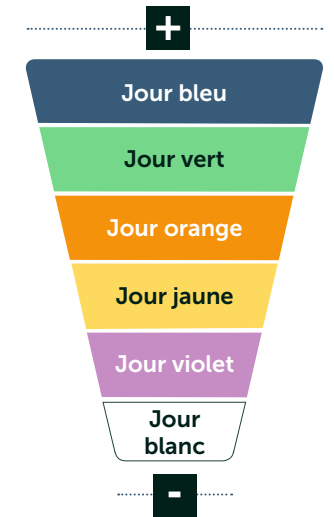

Calendrier 2025-2026

Gratuit
le week-end*
*hors navette aéroport

AOÛT 2025

L	M	M	J	V	S	D
				1	2	3
4	5	6	7	8	9	10
11	12	13	14	15	16	17
18	19	20	21	22	23	24
25	26	27	28	29	30	31

SEPTEMBRE

L	M	M	J	V	S	D
1	2	3	4	5	6	7
8	9	10	11	12	13	14
15	16	17	18	19	20	21
22	23	24	25	26	27	28
29	30					

OCTOBRE

L	M	M	J	V	S	D
		1	2	3	4	5
6	7	8	9	10	11	12
13	14	15	16	17	18	19
20	21	22	23	24	25	26
27	28	29	30	31		

NOVEMBRE

L	M	M	J	V	S	D
					1	2
3	4	5	6	7	8	9
10	11	12	13	14	15	16
17	18	19	20	21	22	23
24	25	26	27	28	29	30

DÉCEMBRE

L	M	M	J	V	S	D
1	2	3	4	5	6	7
8	9	10	11	12	13	14
15	16	17	18	19	20	21
22	23	24	25	26	27	28
29	30	31				

JANVIER 2026

L	M	M	J	V	S	D
			1	2	3	4
5	6	7	8	9	10	11
12	13	14	15	16	17	18
19	20	21	22	23	24	25
26	27	28	29	30	31	

FÉVRIER

L	M	M	J	V	S	D
						1
2	3	4	5	6	7	8
9	10	11	12	13	14	15
16	17	18	19	20	21	22
23	24	25	26	27	28	

MARS

L	M	M	J	V	S	D
						1
2	3	4	5	6	7	8
9	10	11	12	13	14	15
16	17	18	19	20	21	22
23	24	25	26	27	28	29
30	31					

AVRIL

L	M	M	J	V	S	D
		1	2	3	4	5
6	7	8	9	10	11	12
13	14	15	16	17	18	19
20	21	22	23	24	25	26
27	28	29	30			

MAI

L	M	M	J	V	S	D
				1	2	3
4	5	6	7	8	9	10
11	12	13	14	15	16	17
18	19	20	21	22	23	24
25	26	27	28	29	30	31

JUIN

L	M	M	J	V	S	D
1	2	3	4	5	6	7
8	9	10	11	12	13	14
15	16	17	18	19	20	21
22	23	24	25	26	27	28
29	30					

JUILLET

L	M	M	J	V	S	D
		1	2	3	4	5
6	7	8	9	10	11	12
13	14	15	16	17	18	19
20	21	22	23	24	25	26
27	28	29	30	31		

AOÛT

L	M	M	J	V	S	D
					1	2
3	4	5	6	7	8	9
10	11	12	13	14	15	16
17	18	19	20	21	22	23
24	25	26	27	28	29	30
31						

Quel niveau de service aujourd'hui ?

Aucun tramway, bus ou navibus ne circule le 1er mai

naolib.fr

02 40 444 444

Appli Naolib

Espace Mobilité
Commerce Nantes

@Naolib_Direct

Naolib