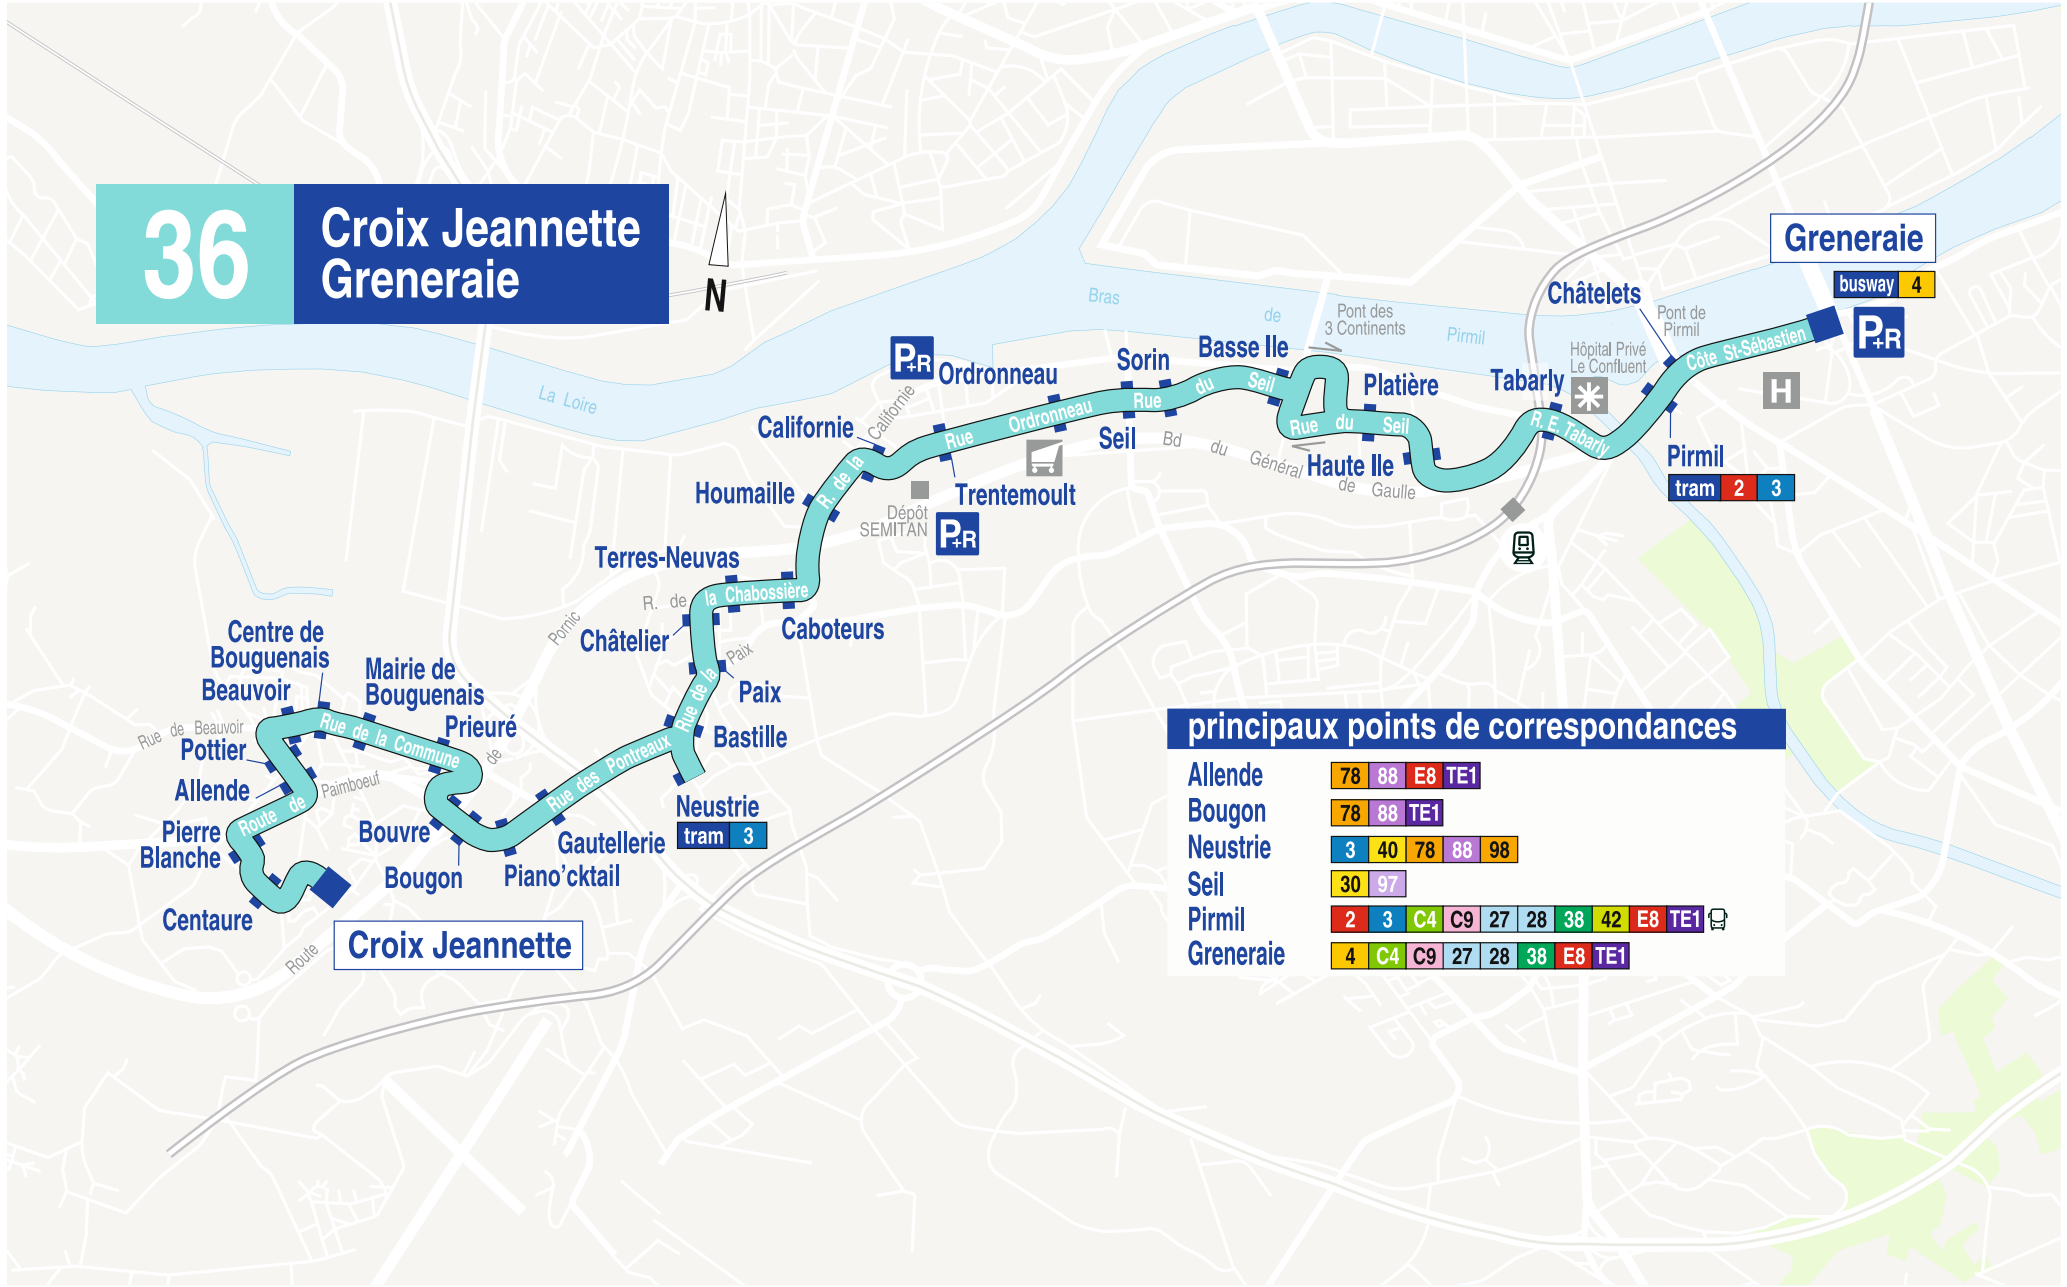

36 Croix Jeannette Greneraie

principaux points de correspondances

Allende	78	88	E8	TE1						
Bougon	78	88	TE1							
Neustrie	3	40	78	88	98					
Seil	30	97								
Pirmil	2	3	C4	C9	27	28	38	42	E8	TE1
Greneraie	4	C4	C9	27	28	38	E8	TE1		

Calendrier 2025-2026

Gratuit
le week-end*
*hors navette aéroport

AOÛT 2025

L	M	M	J	V	S	D
					1	2
4	5	6	7	8	9	10
11	12	13	14	15	16	17
18	19	20	21	22	23	24
25	26	27	28	29	30	31

SEPTEMBRE

L	M	M	J	V	S	D
1	2	3	4	5	6	7
8	9	10	11	12	13	14
15	16	17	18	19	20	21
22	23	24	25	26	27	28
29	30					