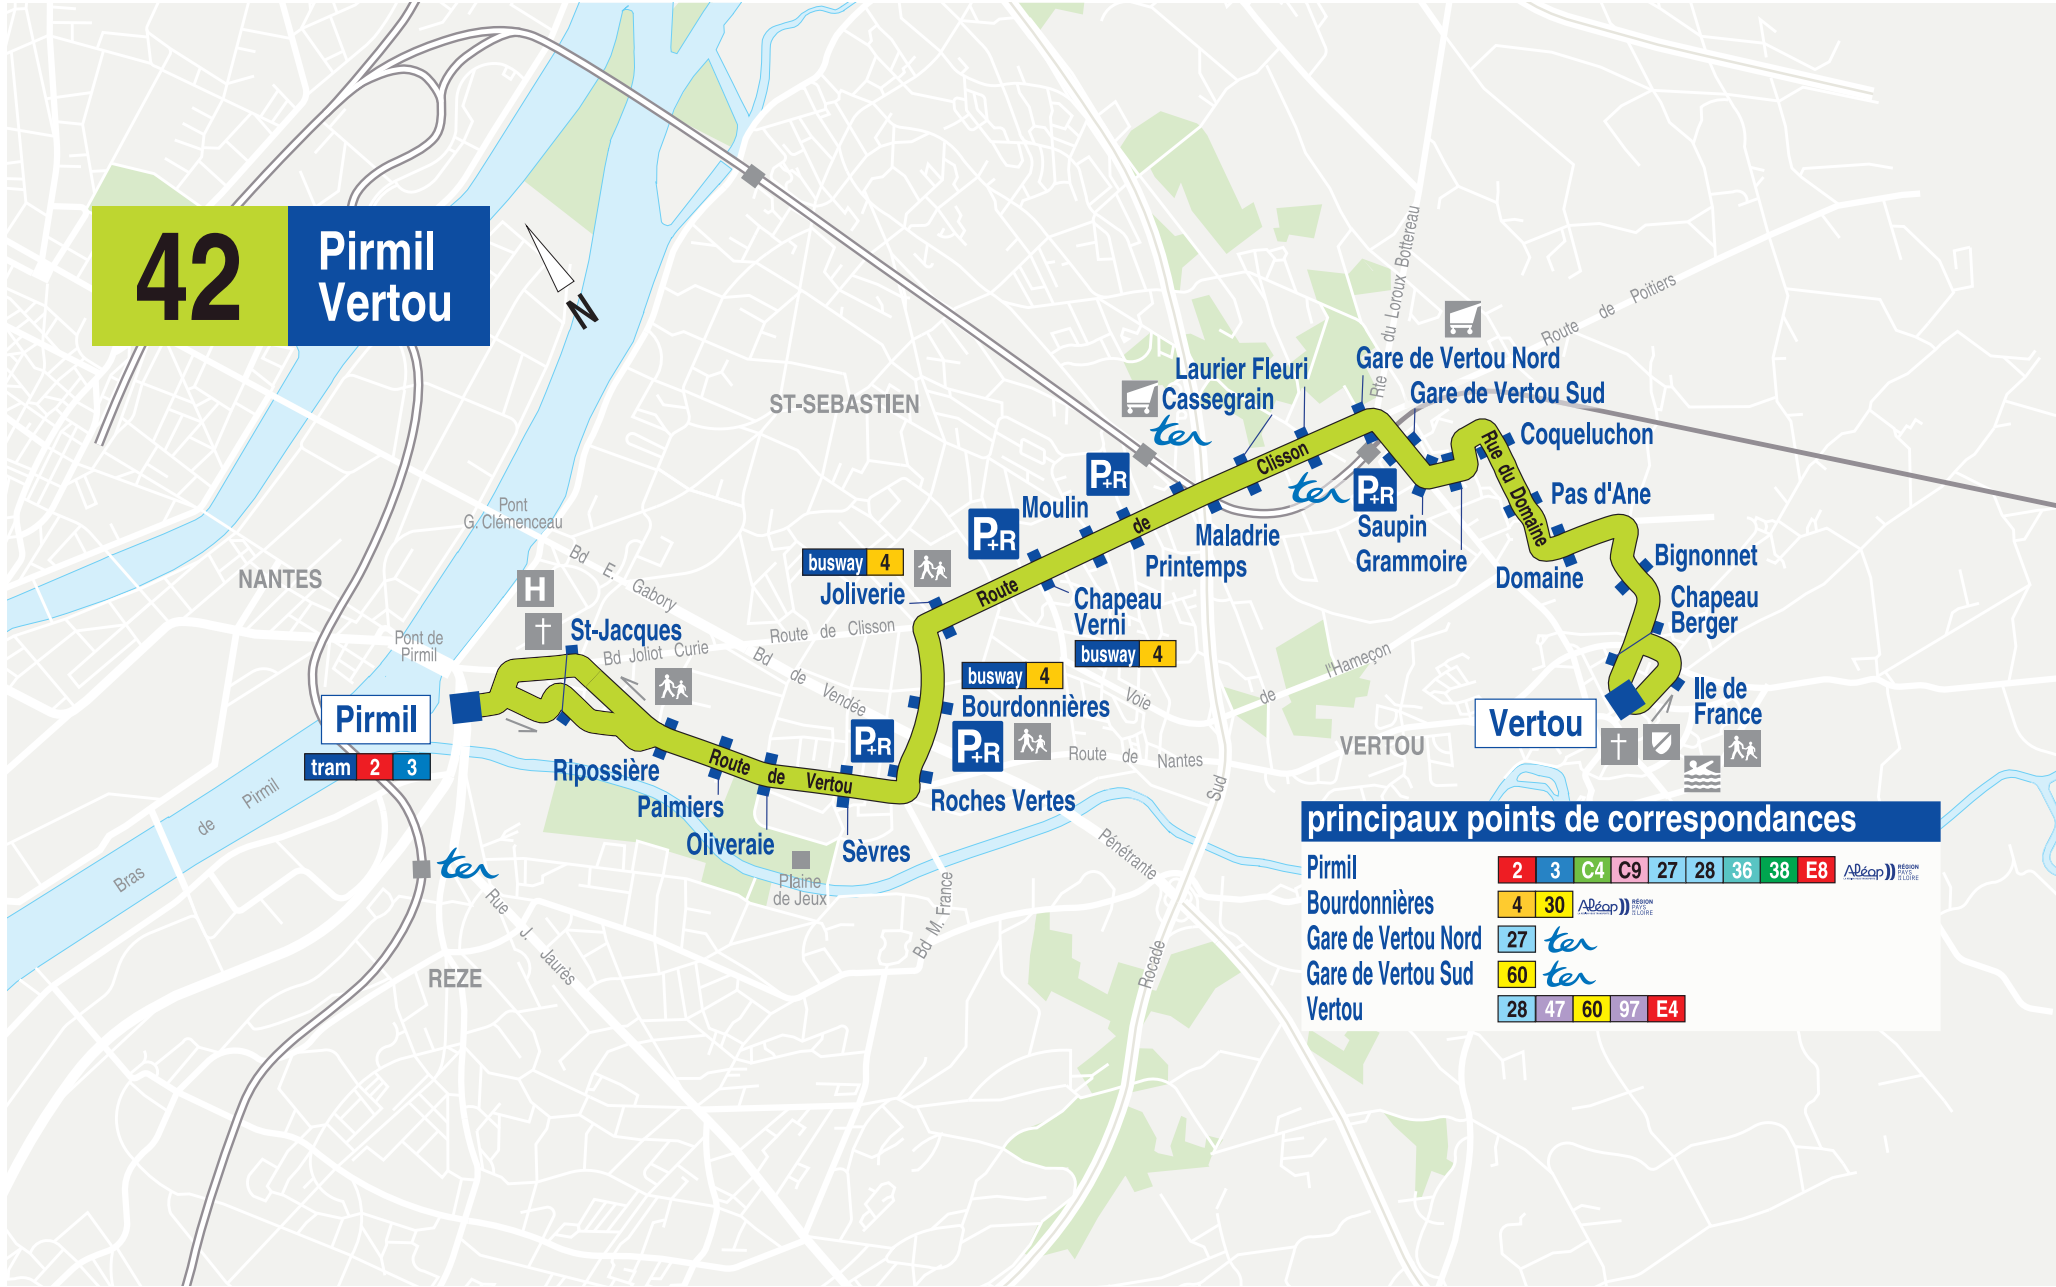

### principaux points de correspondances

Pirmil	2	3	C4	C9	27	28	36	38	E8	Aléop
Bourdonnières	4	30	Aléop							
Gare de Vertou Nord	27	ter								
Gare de Vertou Sud	60	ter								
Vertou	28	47	60	97	E4					