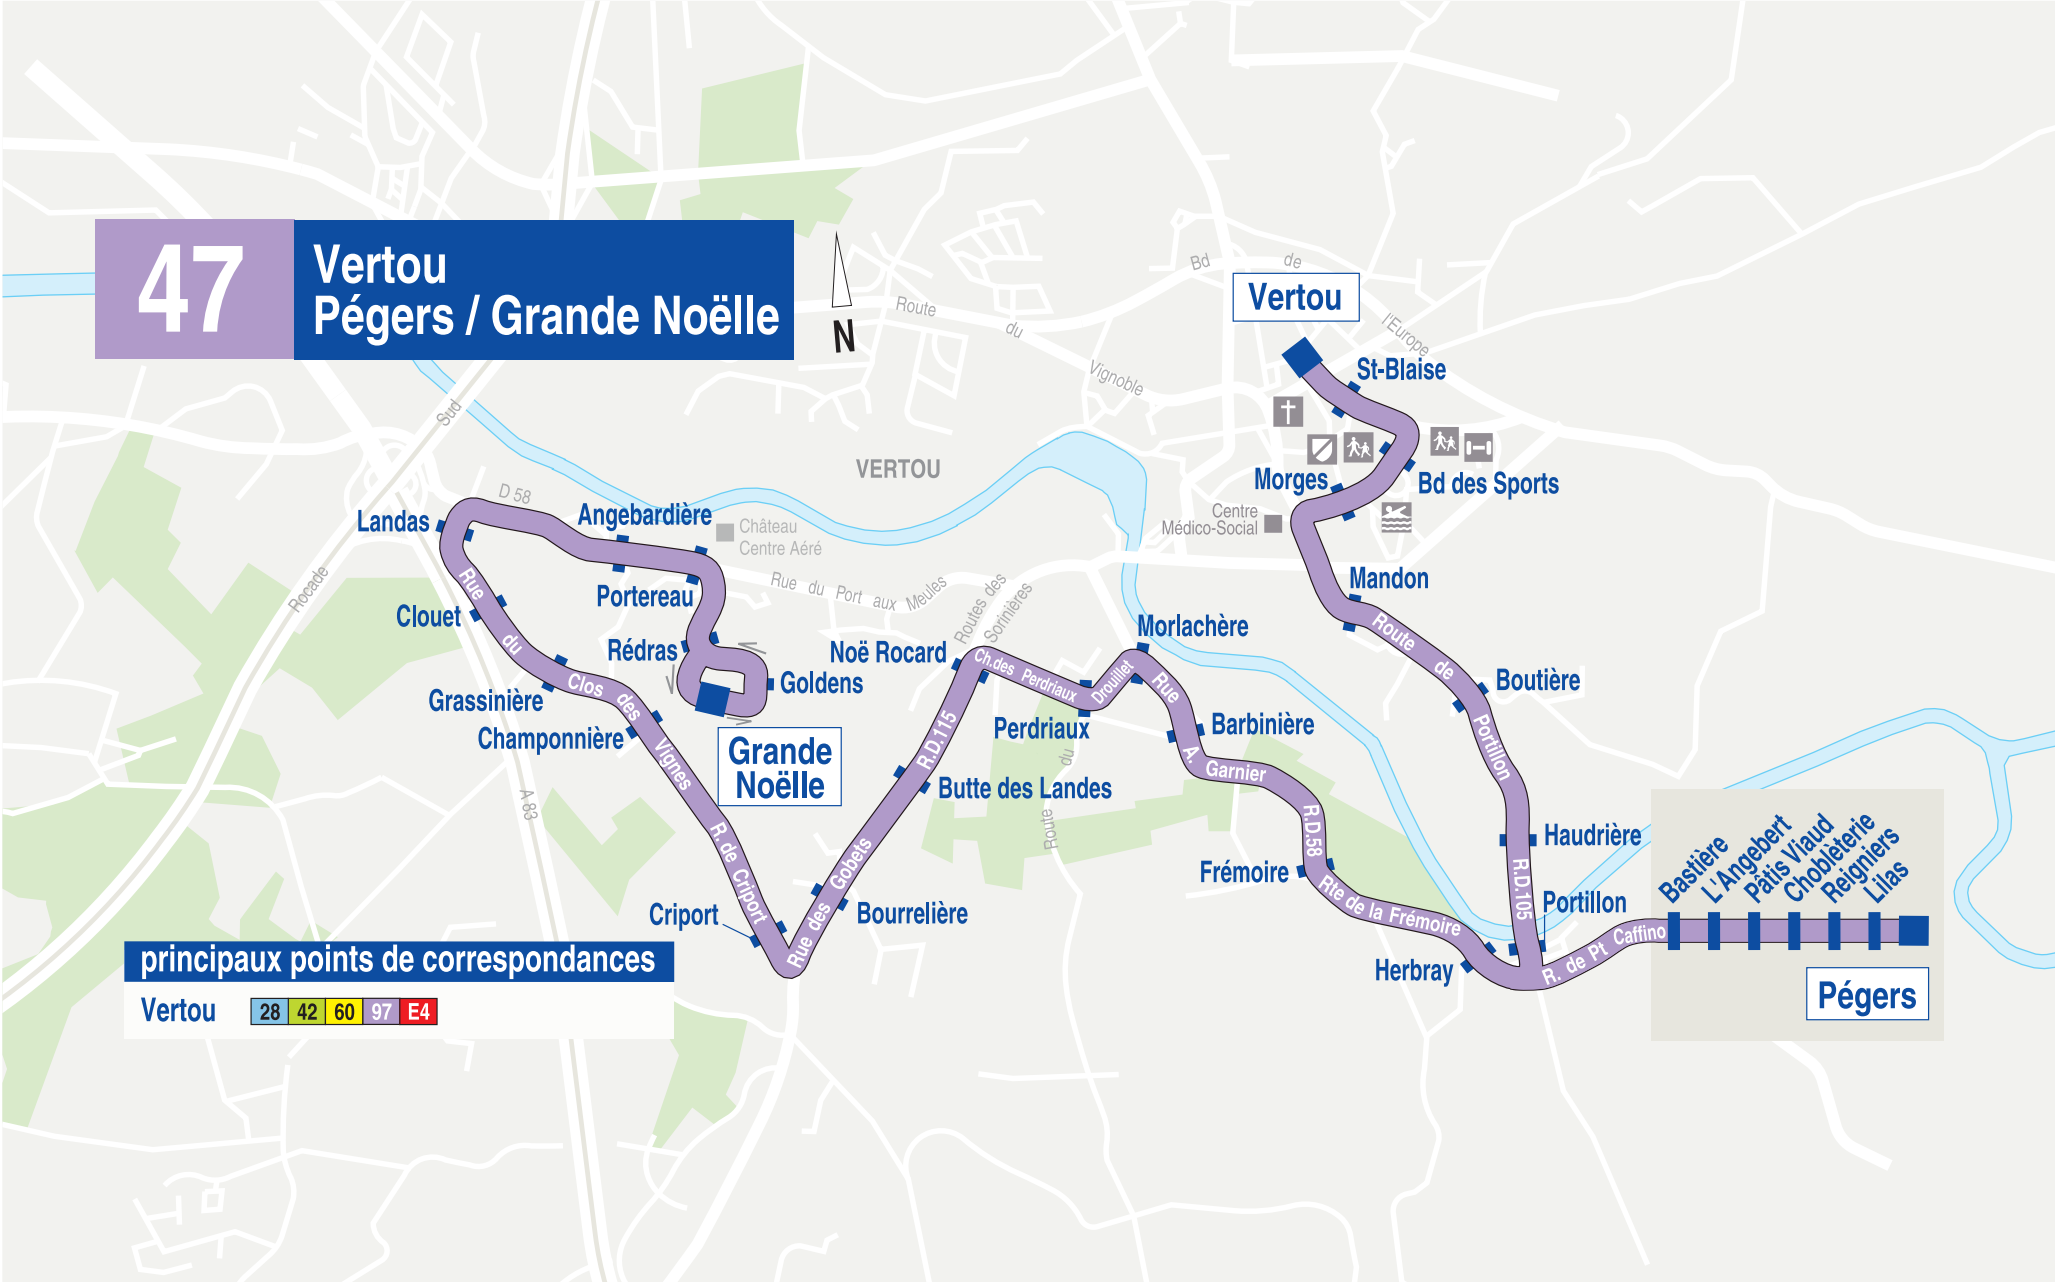

# 47 Vertou Pégers / Grande Noëlle

## principaux points de correspondances

Vertou 28 42 60 97 E4

Pégers

- Bastière
- L'Angebert
- Pâis Viaud
- Choblièterie
- Reigniers
- Lilas