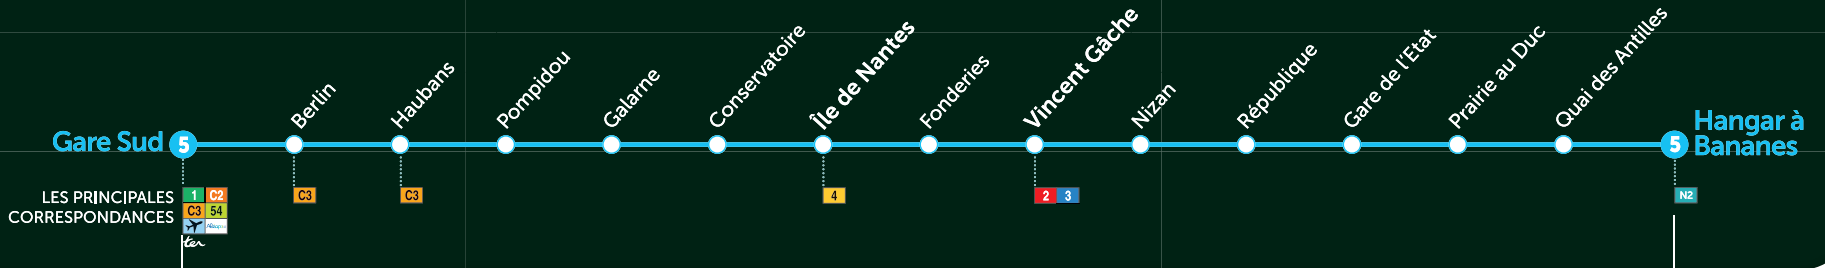

# Horaires valables du 28 AOÛT 2023 au 25 AOÛT 2024

5

Horaires valables  
du 28 août 2023 au 25 août 2024

BUS  
WAY

Durée moyenne  
entre chaque arrêt :

2  
min

## JOUR BLEU

de 7h à 9h  
de 9h à 16h30  
de 16h30 à 19h  
de 19h à 22h30  
après 22h30