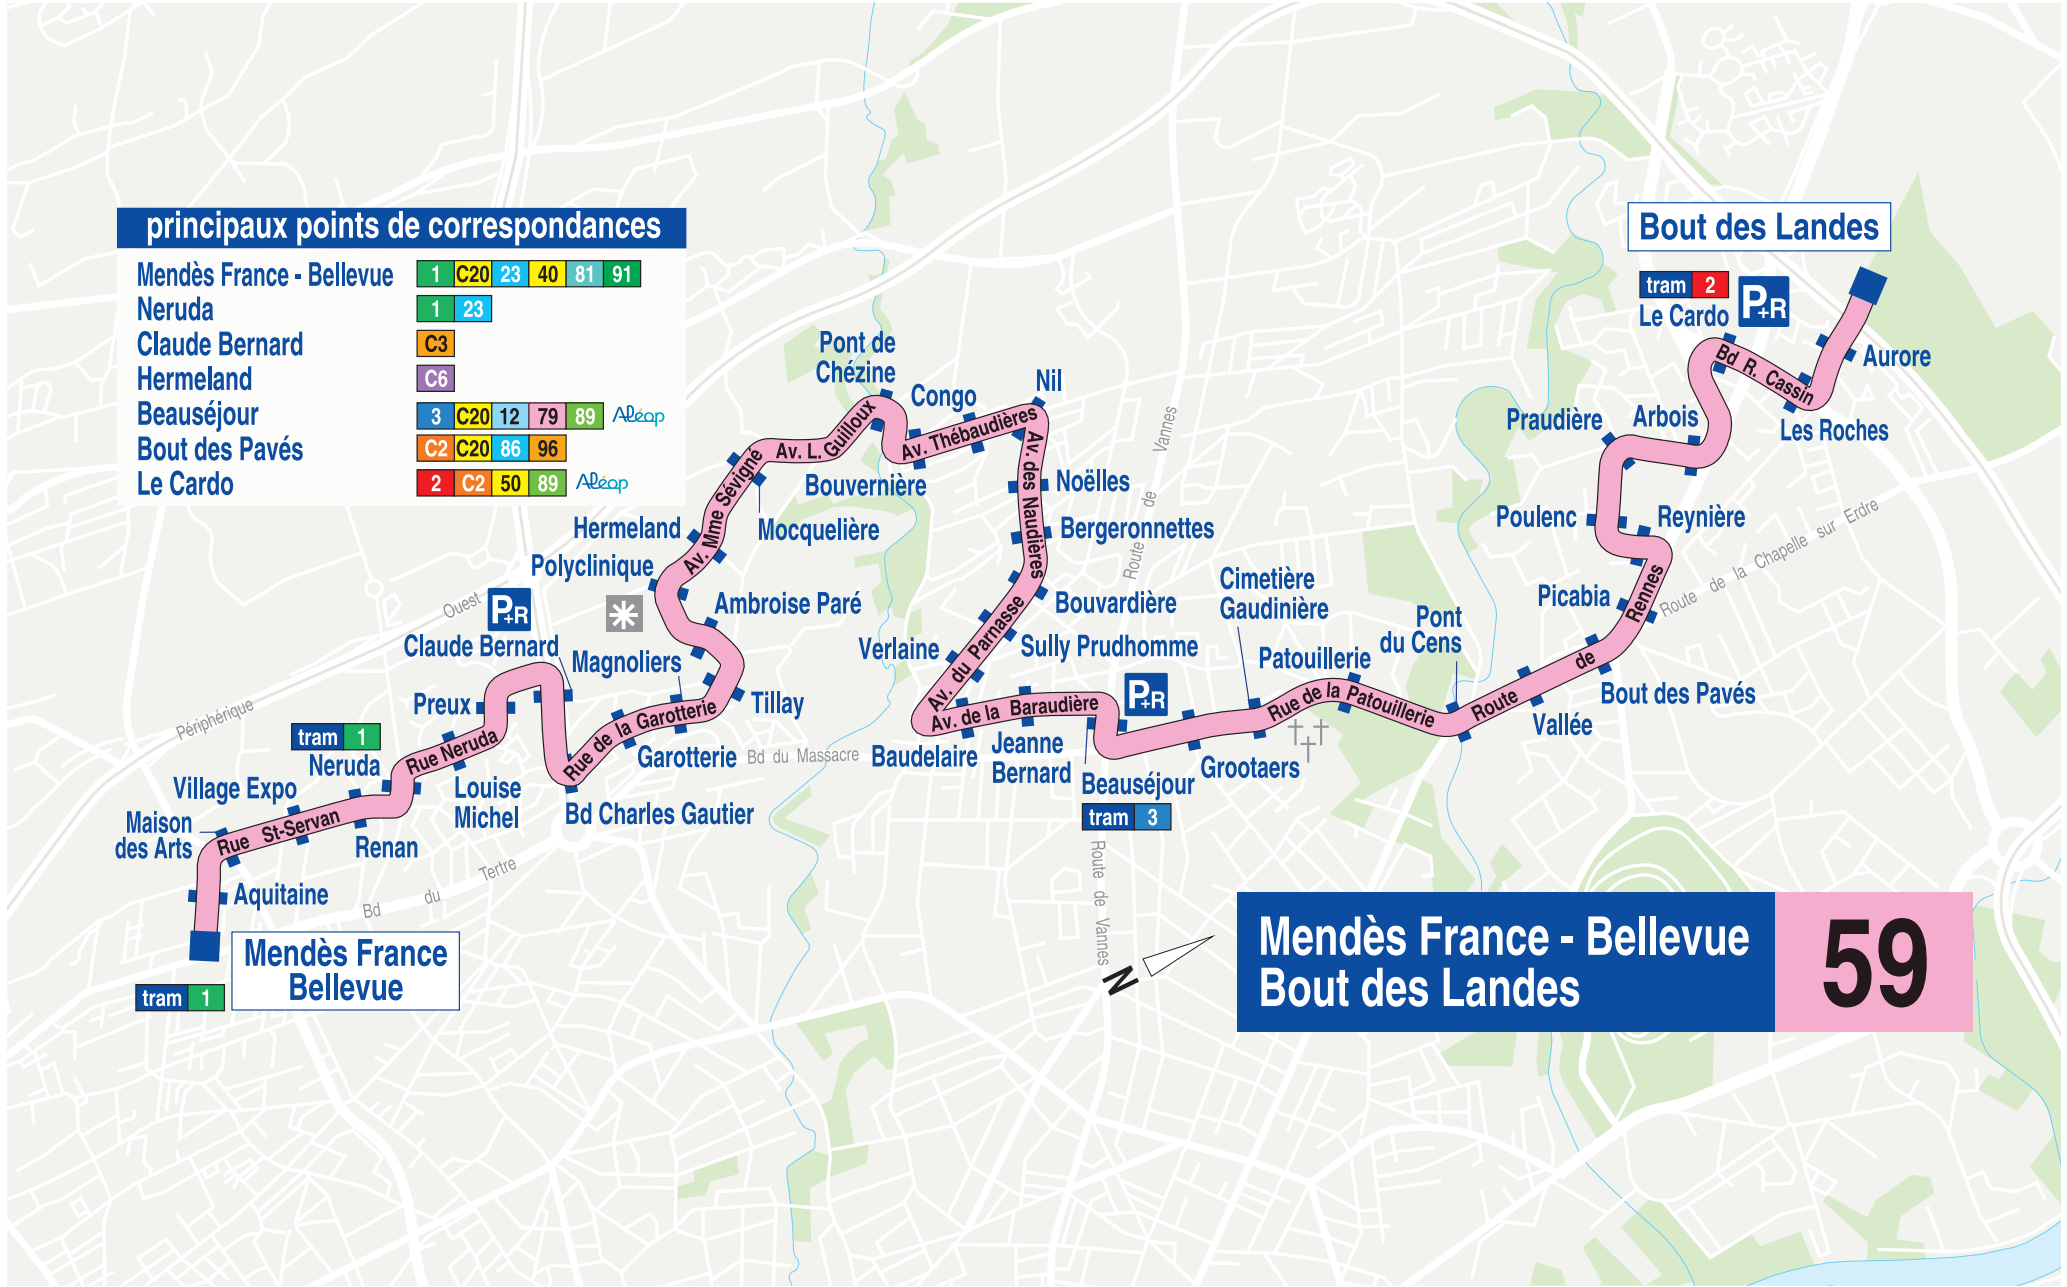

principaux points de correspondances

Mendès France - Bellevue	1 C20 23 40 81 91
Neruda	1 23
Claude Bernard	C3
Hermeland	C6
Beauséjour	3 C20 12 79 89 Aléap
Bout des Pavés	C2 C20 86 96
Le Cardo	2 C2 50 89 Aléap

**Mendès France - Bellevue
Bout des Landes** **59**

Calendrier 2024-2025

Gratuit
le week-end*
*hors navette aéroport

AOÛT 2024

L	M	M	J	V	S	D
			1	2	3	4
5	6	7	8	9	10	11
12	13	14	15	16	17	18
19	20	21	22	23	24	25
26	27	28	29	30	31	