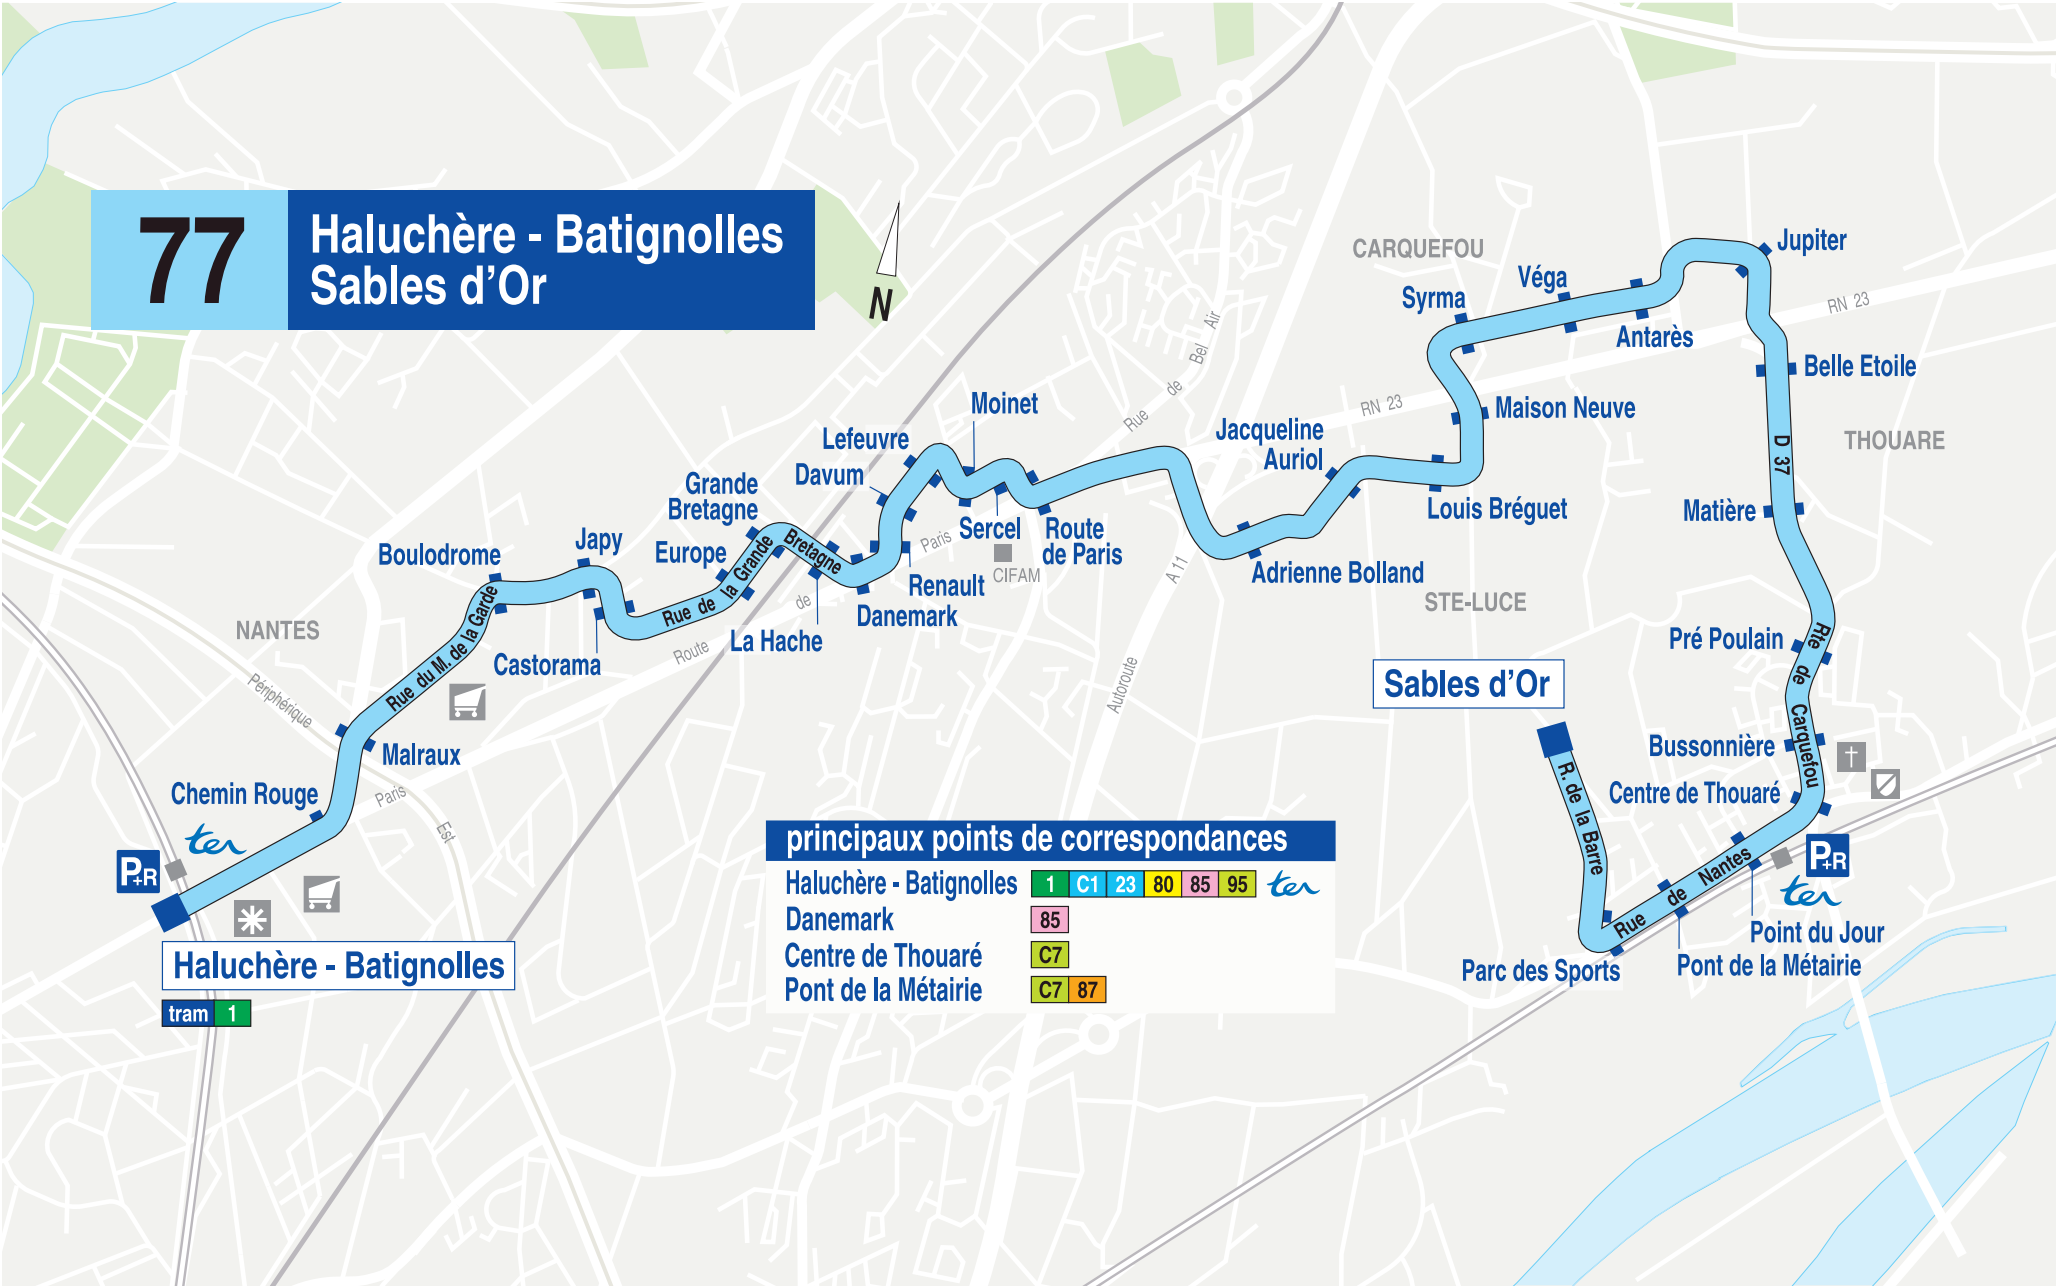

77 Haluchère - Batignolles Sables d'Or

principaux points de correspondances

Haluchère - Batignolles	1 C1 23 80 85 95	ter
Danemark	85	
Centre de Thouaré	C7	
Pont de la Métairie	C7 87	

Haluchère - Batignolles

tram 1

Sables d'Or

Calendrier 2023-2024

GRATUIT
LE WEEK-END*
*Hors Navette Aéroport

AOÛT 2023						
L	M	M	J	V	S	D
	1	2	3	4	5	6
7	8	9	10	11	12	13
14	15	16	17	18	19	20
21	22	23	24	25	26	27
28	29	30	31			

SEPTEMBRE						
L	M	M	J	V	S	D
				1	2	3
4	5	6	7	8	9	10
11	12	13	14	15	16	17
18	19	20	21	22	23	24
25	26	27	28	29	30	