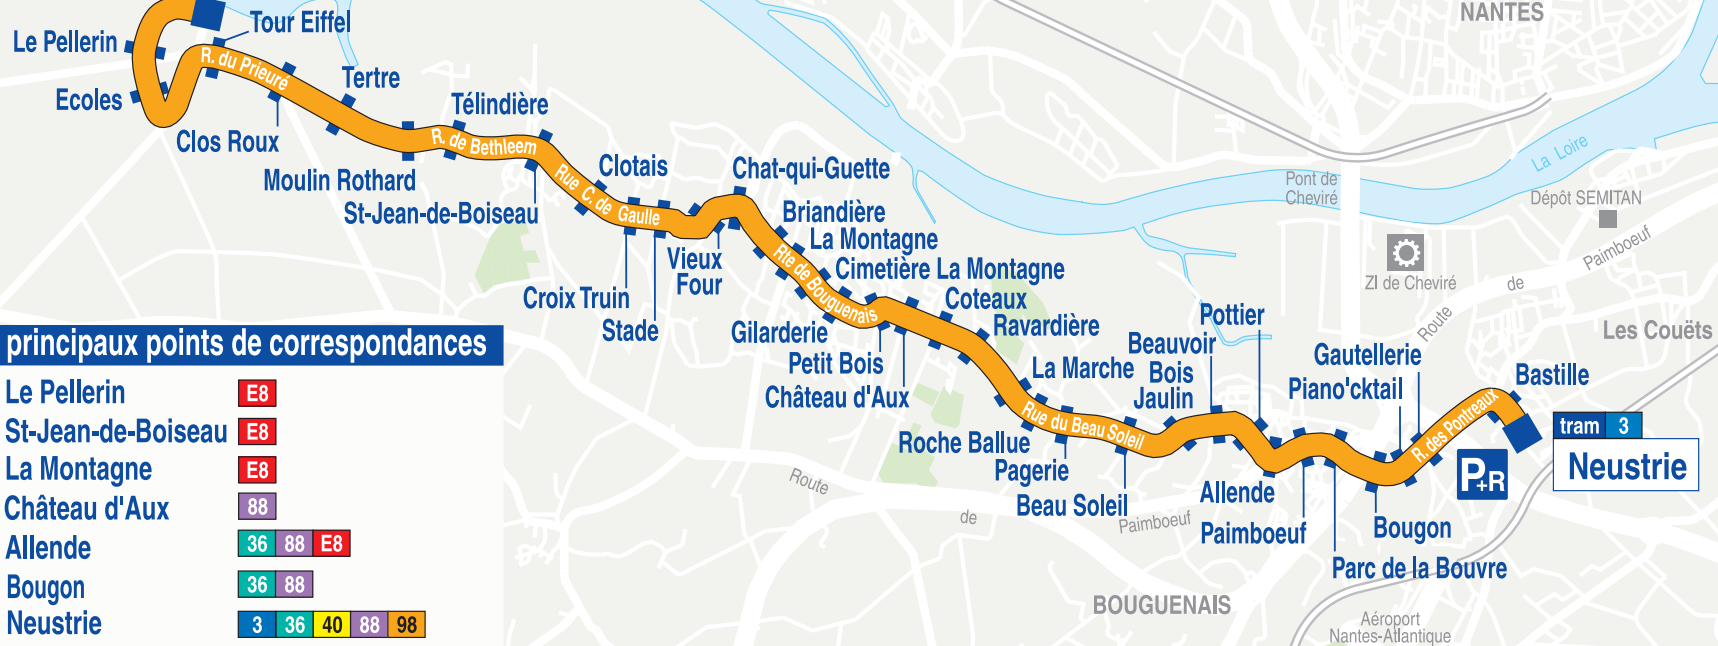

# Bac du Pellerin Neustrie

# 78

Bac du Pellerin

## principaux points de correspondances

Le Pellerin	E8
St-Jean-de-Boiseau	E8
La Montagne	E8
Château d'Aux	88
Allende	36 88 E8
Bougon	36 88
Neustrie	3 36 40 88 98