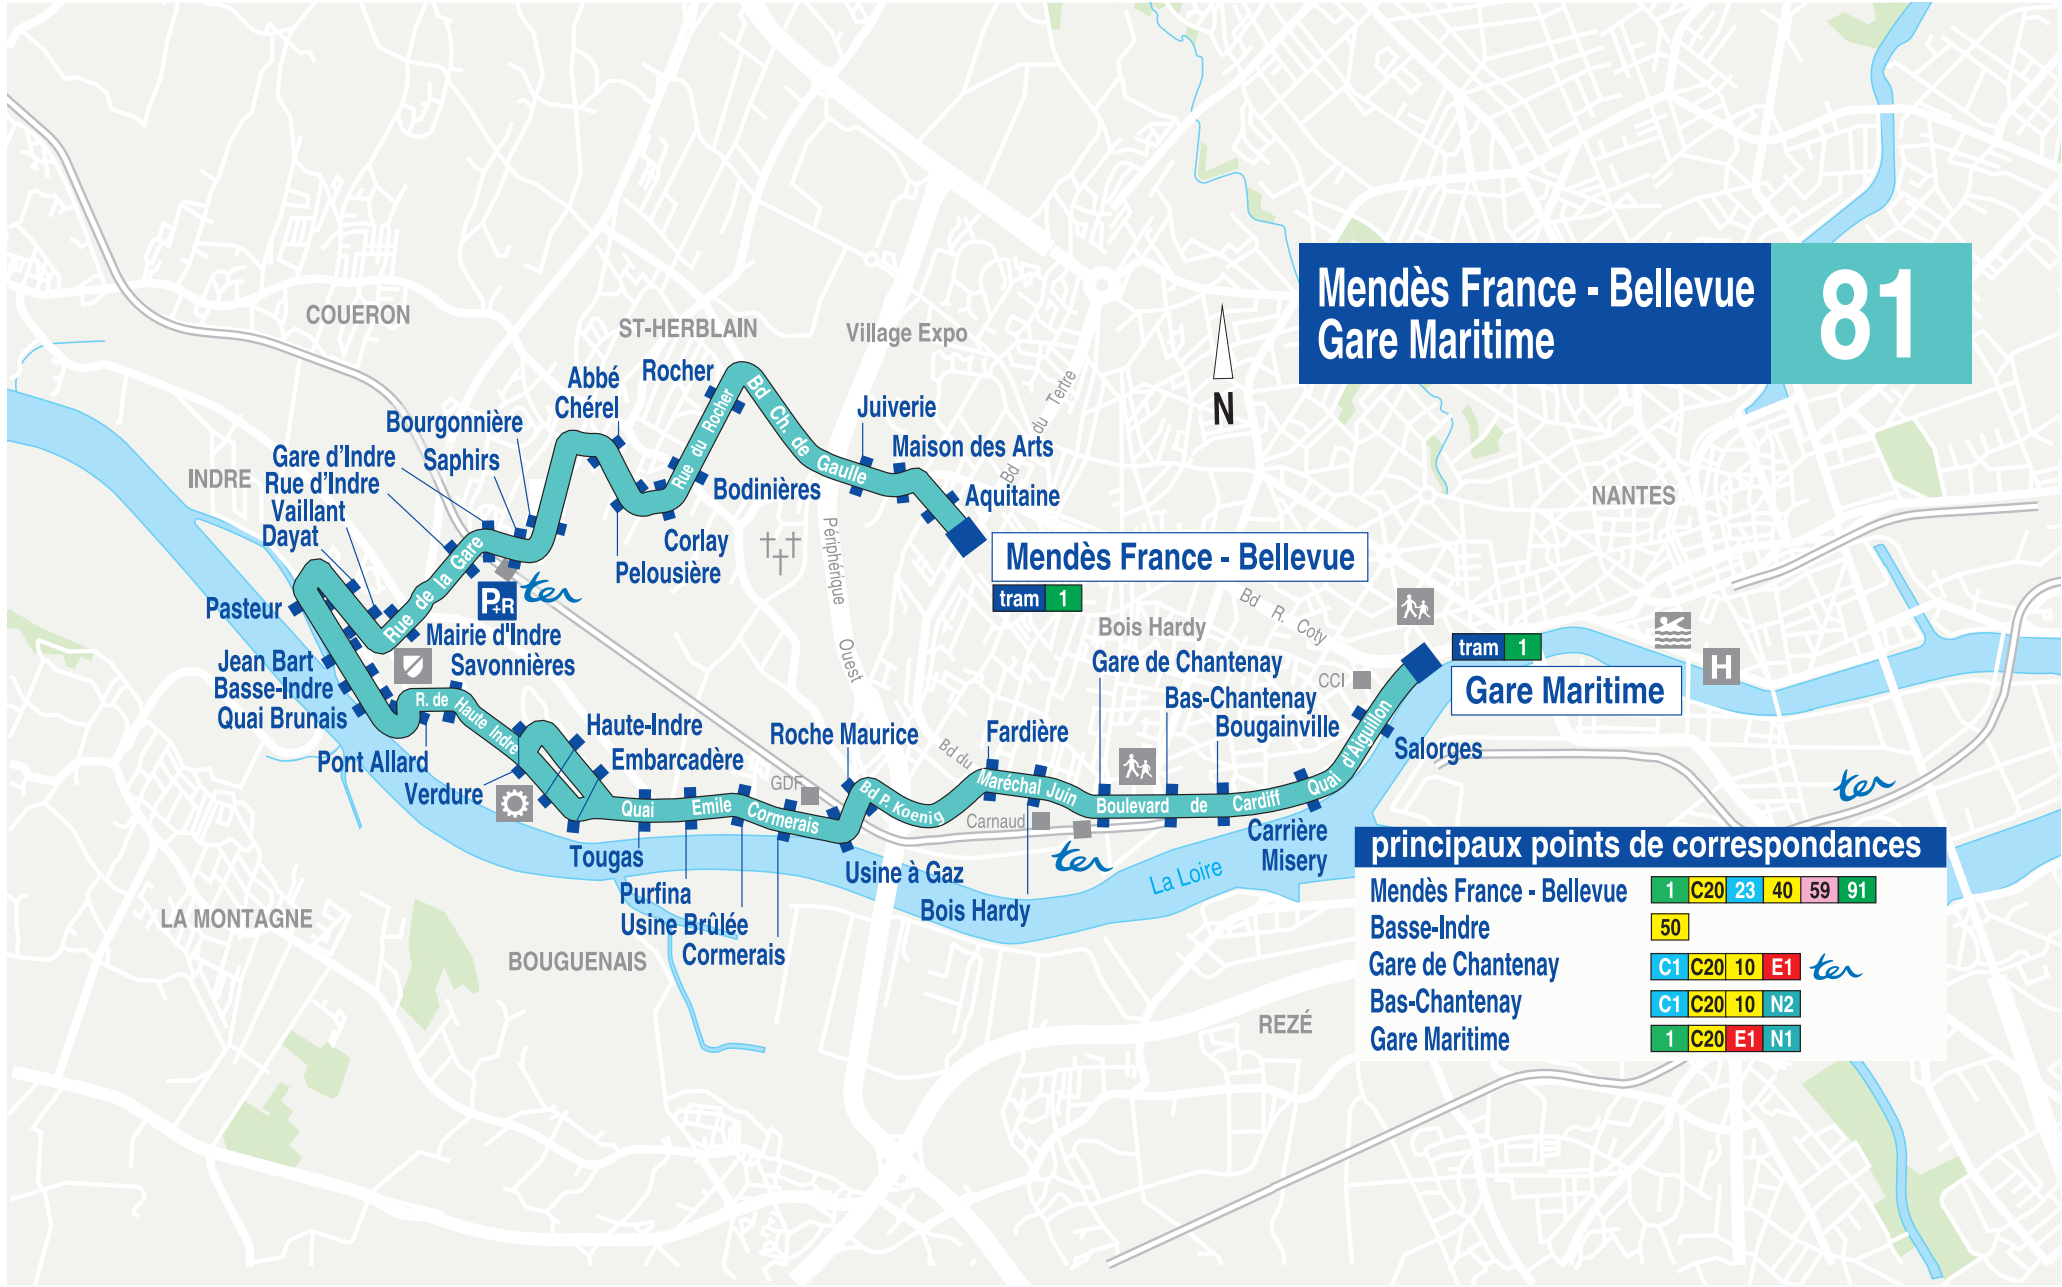

Mendès France - Bellevue Gare Maritime

81

Mendès France - Bellevue
tram 1

Gare Maritime
tram 1

principaux points de correspondances

Mendès France - Bellevue	1	C20	23	40	59	91
Basse-Indre	50					
Gare de Chantenay	C1	C20	10	E1	ter	
Bas-Chantenay	C1	C20	10	N2		
Gare Maritime	1	C20	E1	N1		

Calendrier 2023-2024

GRATUIT
LE WEEK-END*
*Hors Navette Aéroport

AOÛT 2023						
L	M	M	J	V	S	D
	1	2	3	4	5	6
7	8	9	10	11	12	13
14	15	16	17	18	19	20
21	22	23	24	25	26	27
28	29	30	31			

SEPTEMBRE						
L	M	M	J	V	S	D
				1	2	3
4	5	6	7	8	9	10
11	12	13	14	15	16	17
18	19	20	21	22	23	24
25	26	27	28	29	30	

Gare Maritime	17.42	18.12	18.42	19.16	20.00	20.45
Gare de Chantenay	17.46	18.16	18.46	19.20	20.04	20.49
Fardière	17.48	18.18	18.48	19.22	20.06	20.51
Roche Maurice	17.50	18.20	18.50	19.24	20.08	20.53
Haute Indre	17.54	18.24	18.54	19.28	20.12	20.57
Basse Indre	17.59	18.29	18.59	19.33	20.17	21.02
Bourgonnière	18.07	18.37	19.07	19.41	20.25	21.09
Pelousière	18.10	18.40	19.10	19.44	20.28	21.12
Rocher	18.13	18.43	19.13	19.47	20.31	21.15
Mendès France-Bellevue	18.18	18.48	19.18	19.52	20.36	21.19