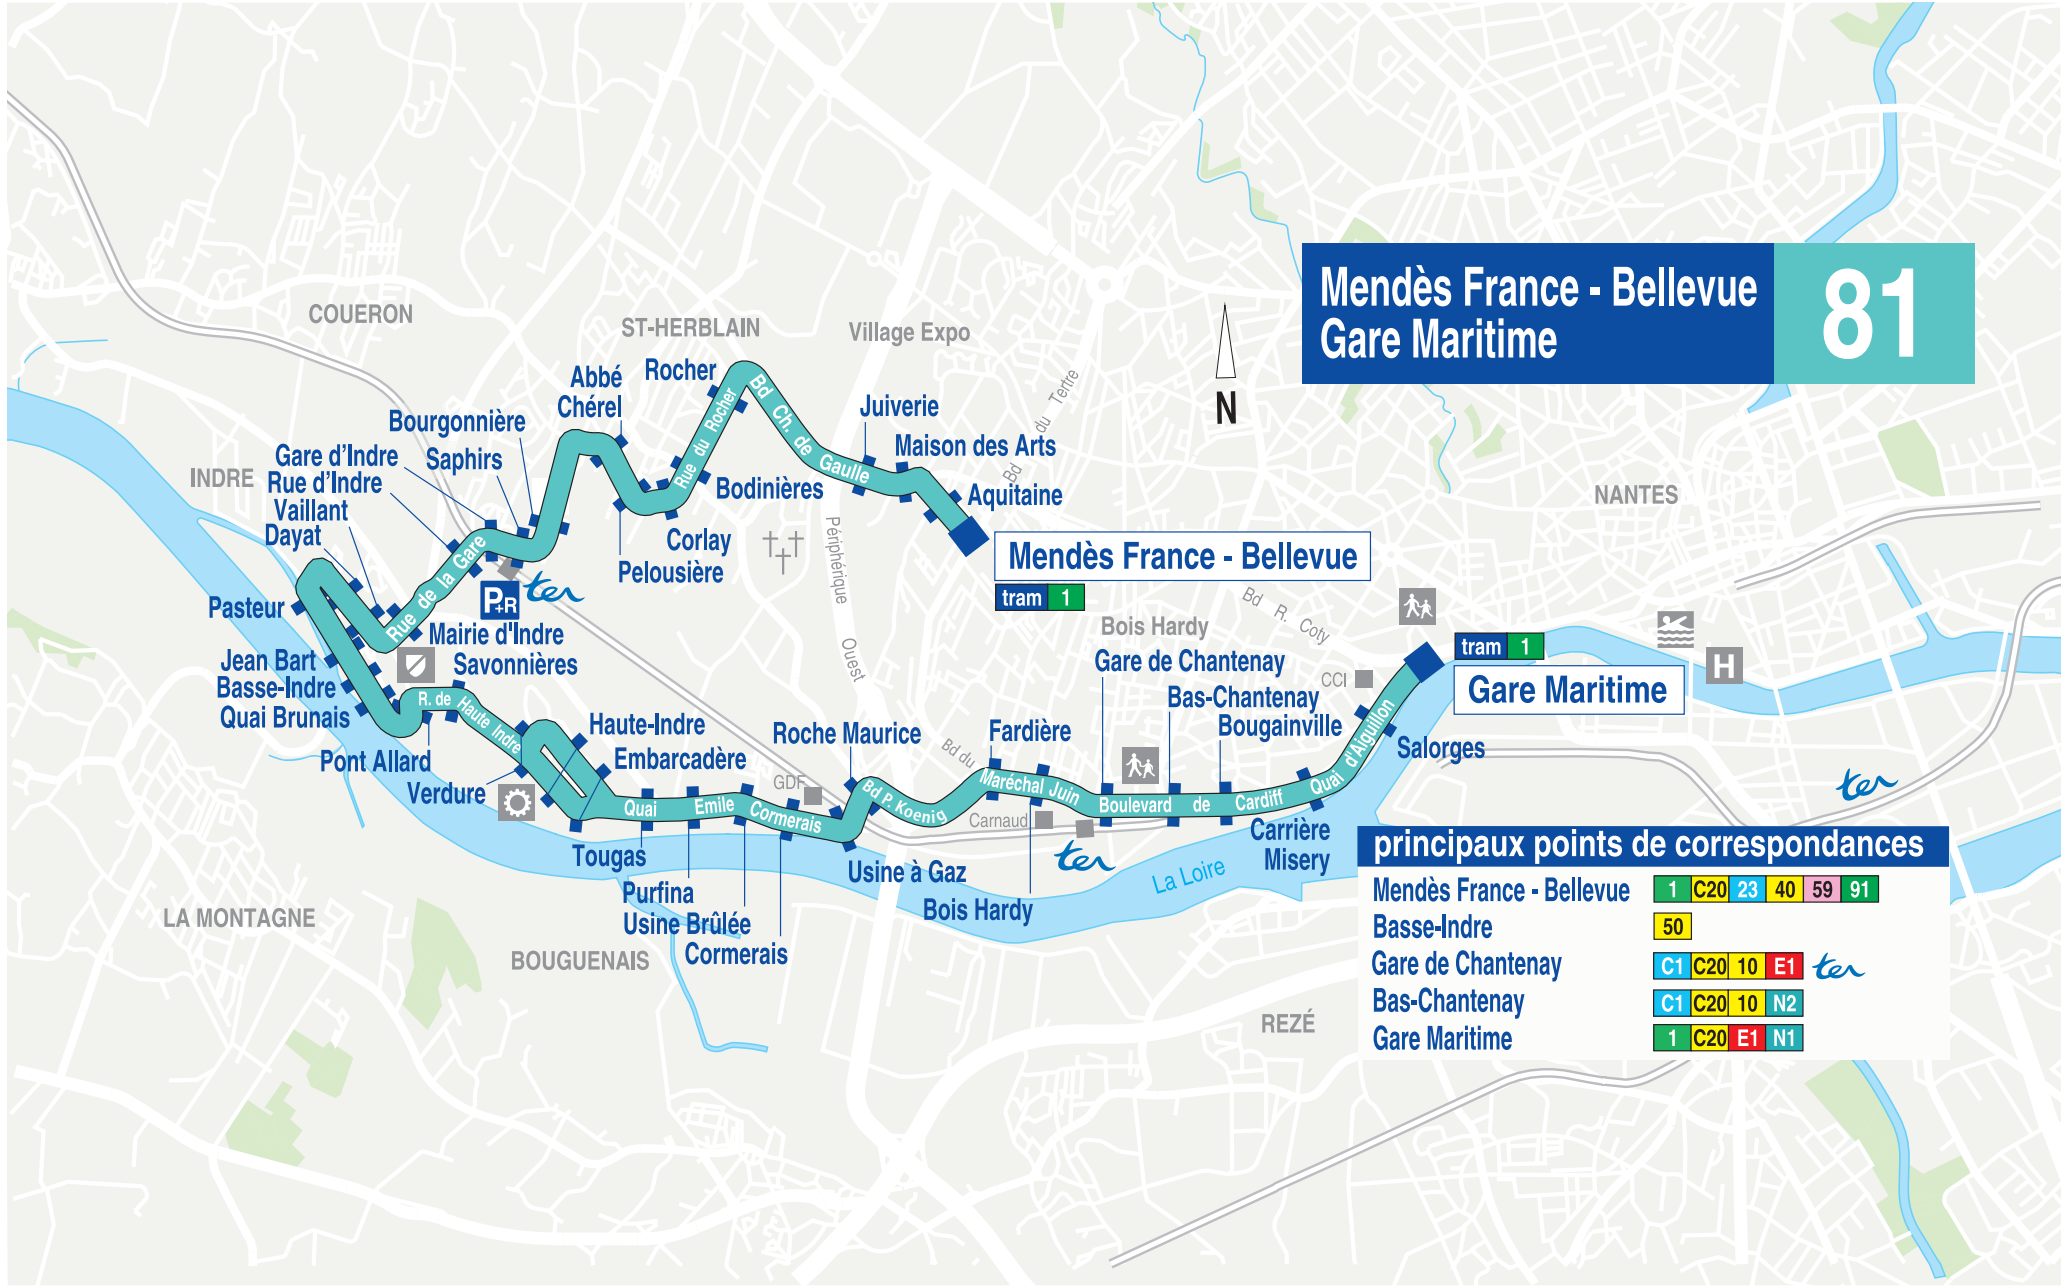

# Mendès France - Bellevue Gare Maritime

## Mendès France - Bellevue

tram 1

## Gare Maritime

tram 1

### principaux points de correspondances

Mendès France - Bellevue	1 C20 23 40 59 91
Basse-Indre	50
Gare de Chantenay	C1 C20 10 E1 <i>ter</i>
Bas-Chantenay	C1 C20 10 N2
Gare Maritime	1 C20 E1 N1