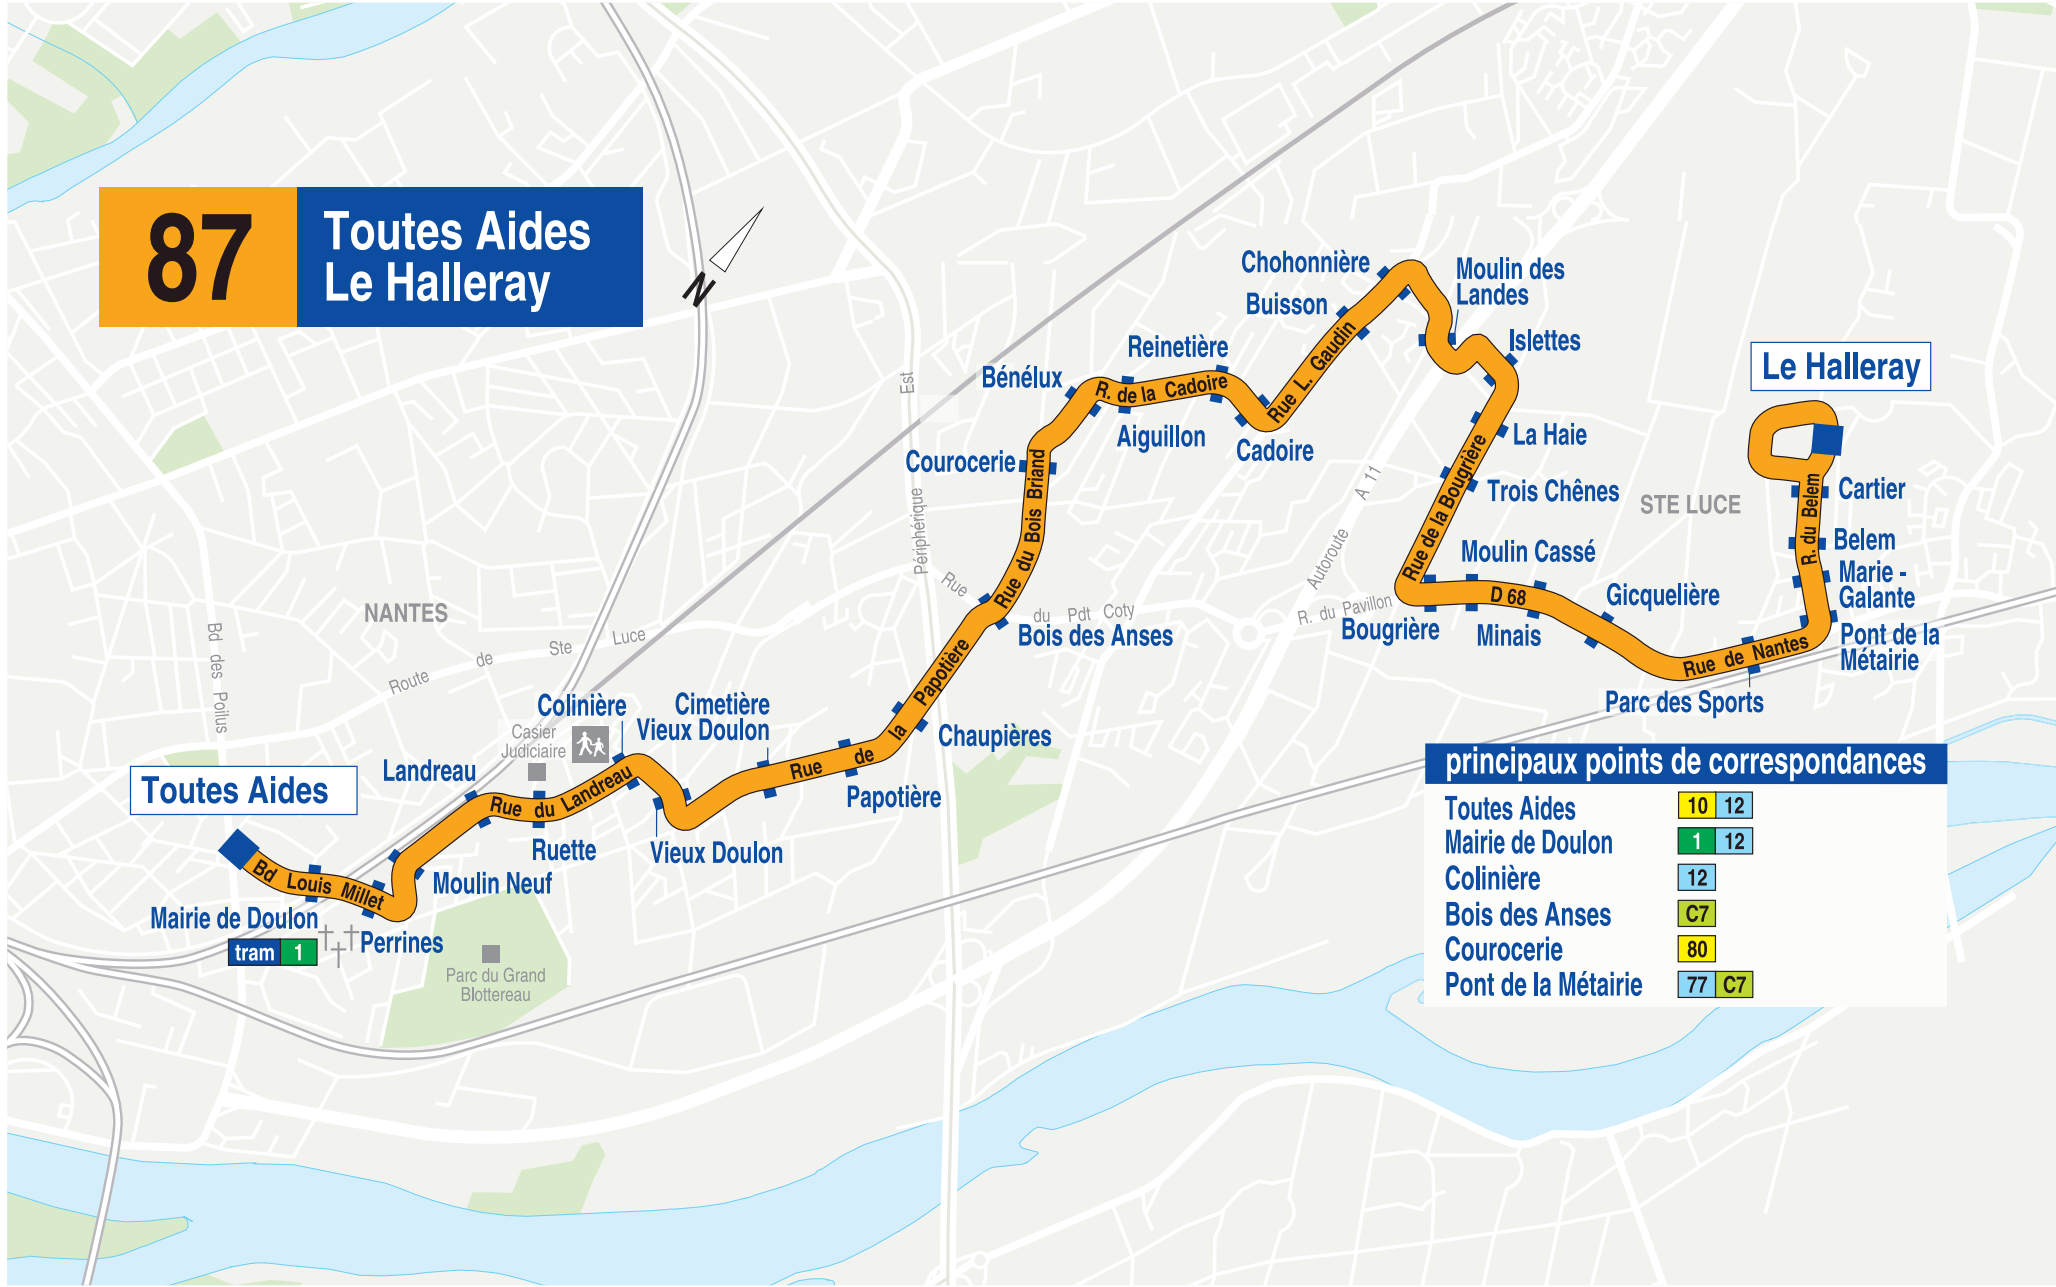

87

Toutes Aides Le Halleray

Toutes Aides

Le Halleray

principaux points de correspondances

Toutes Aides	10	12
Mairie de Doulon	1	12
Colinière	12	
Bois des Anses	C7	
Courocerie	80	
Pont de la Métairie	77	C7

Calendrier 2024-2025

Gratuit
le week-end*
*hors navette aéroport

AOÛT 2024

L	M	M	J	V	S	D
			1	2	3	4
5	6	7	8	9	10	11
12	13	14	15	16	17	18
19	20	21	22	23	24	25
26	27	28	29	30	31	

SEPTEMBRE

L	M	M	J	V	S	D
						1
2	3	4	5	6	7	8
9	10	11	12	13	14	15
16	17	18	19	20	21	22
23	24	25	26	27	28	29
30						