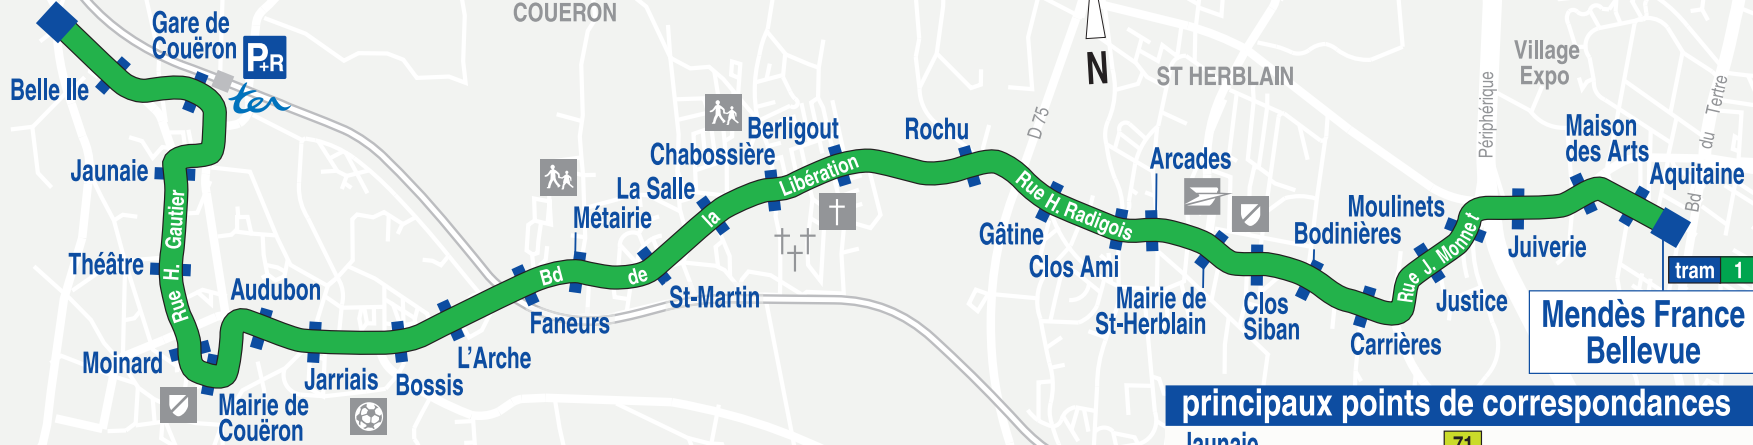

Couëron Bougon

**Couëron Bougon
Mendès France - Bellevue** 91

principaux points de correspondances

Jaunaie	71
Mairie de Couëron	E1
Métairie	71 E1
Mairie de St-Herblain	50
Bodinières	81
Mendès France - Bellevue	1 C20 23 40 59 81