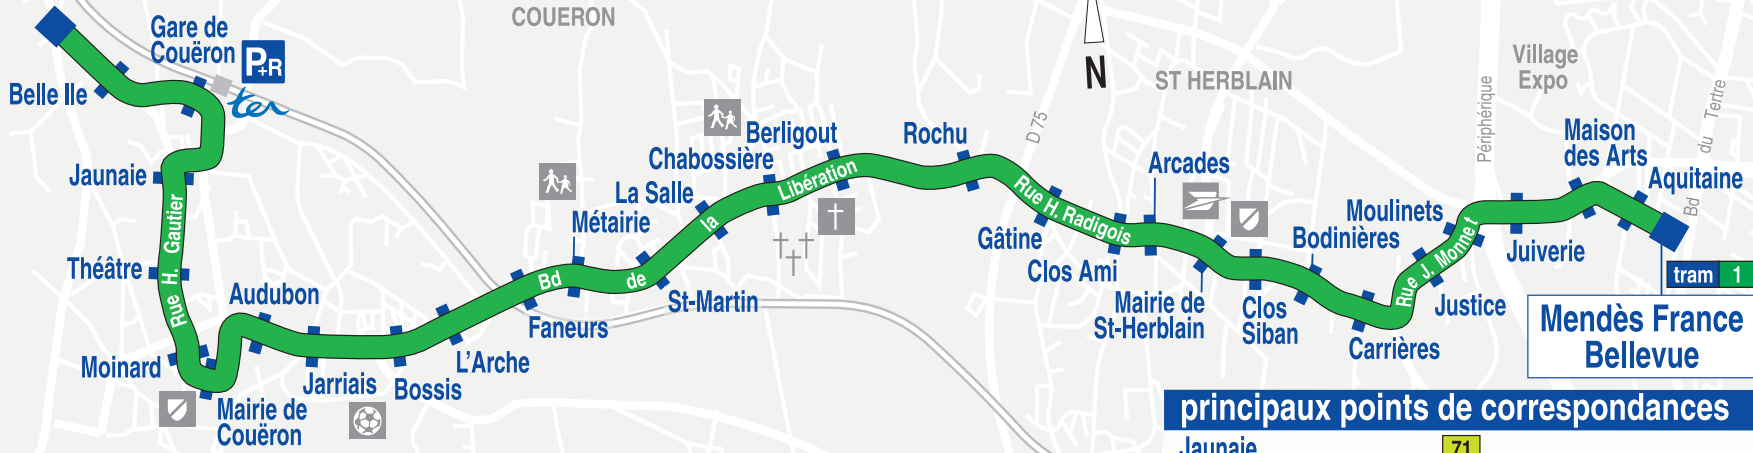

Couëron Bougon Mendès France - Bellevue

91

Couëron
Bougon

principaux points de correspondances

Jaunaie	71
Mairie de Couëron	E1
Métairie	71 E1
Mairie de St-Herblain	50
Bodinières	81
Mendès France - Bellevue	1 C20 23 40 59 81