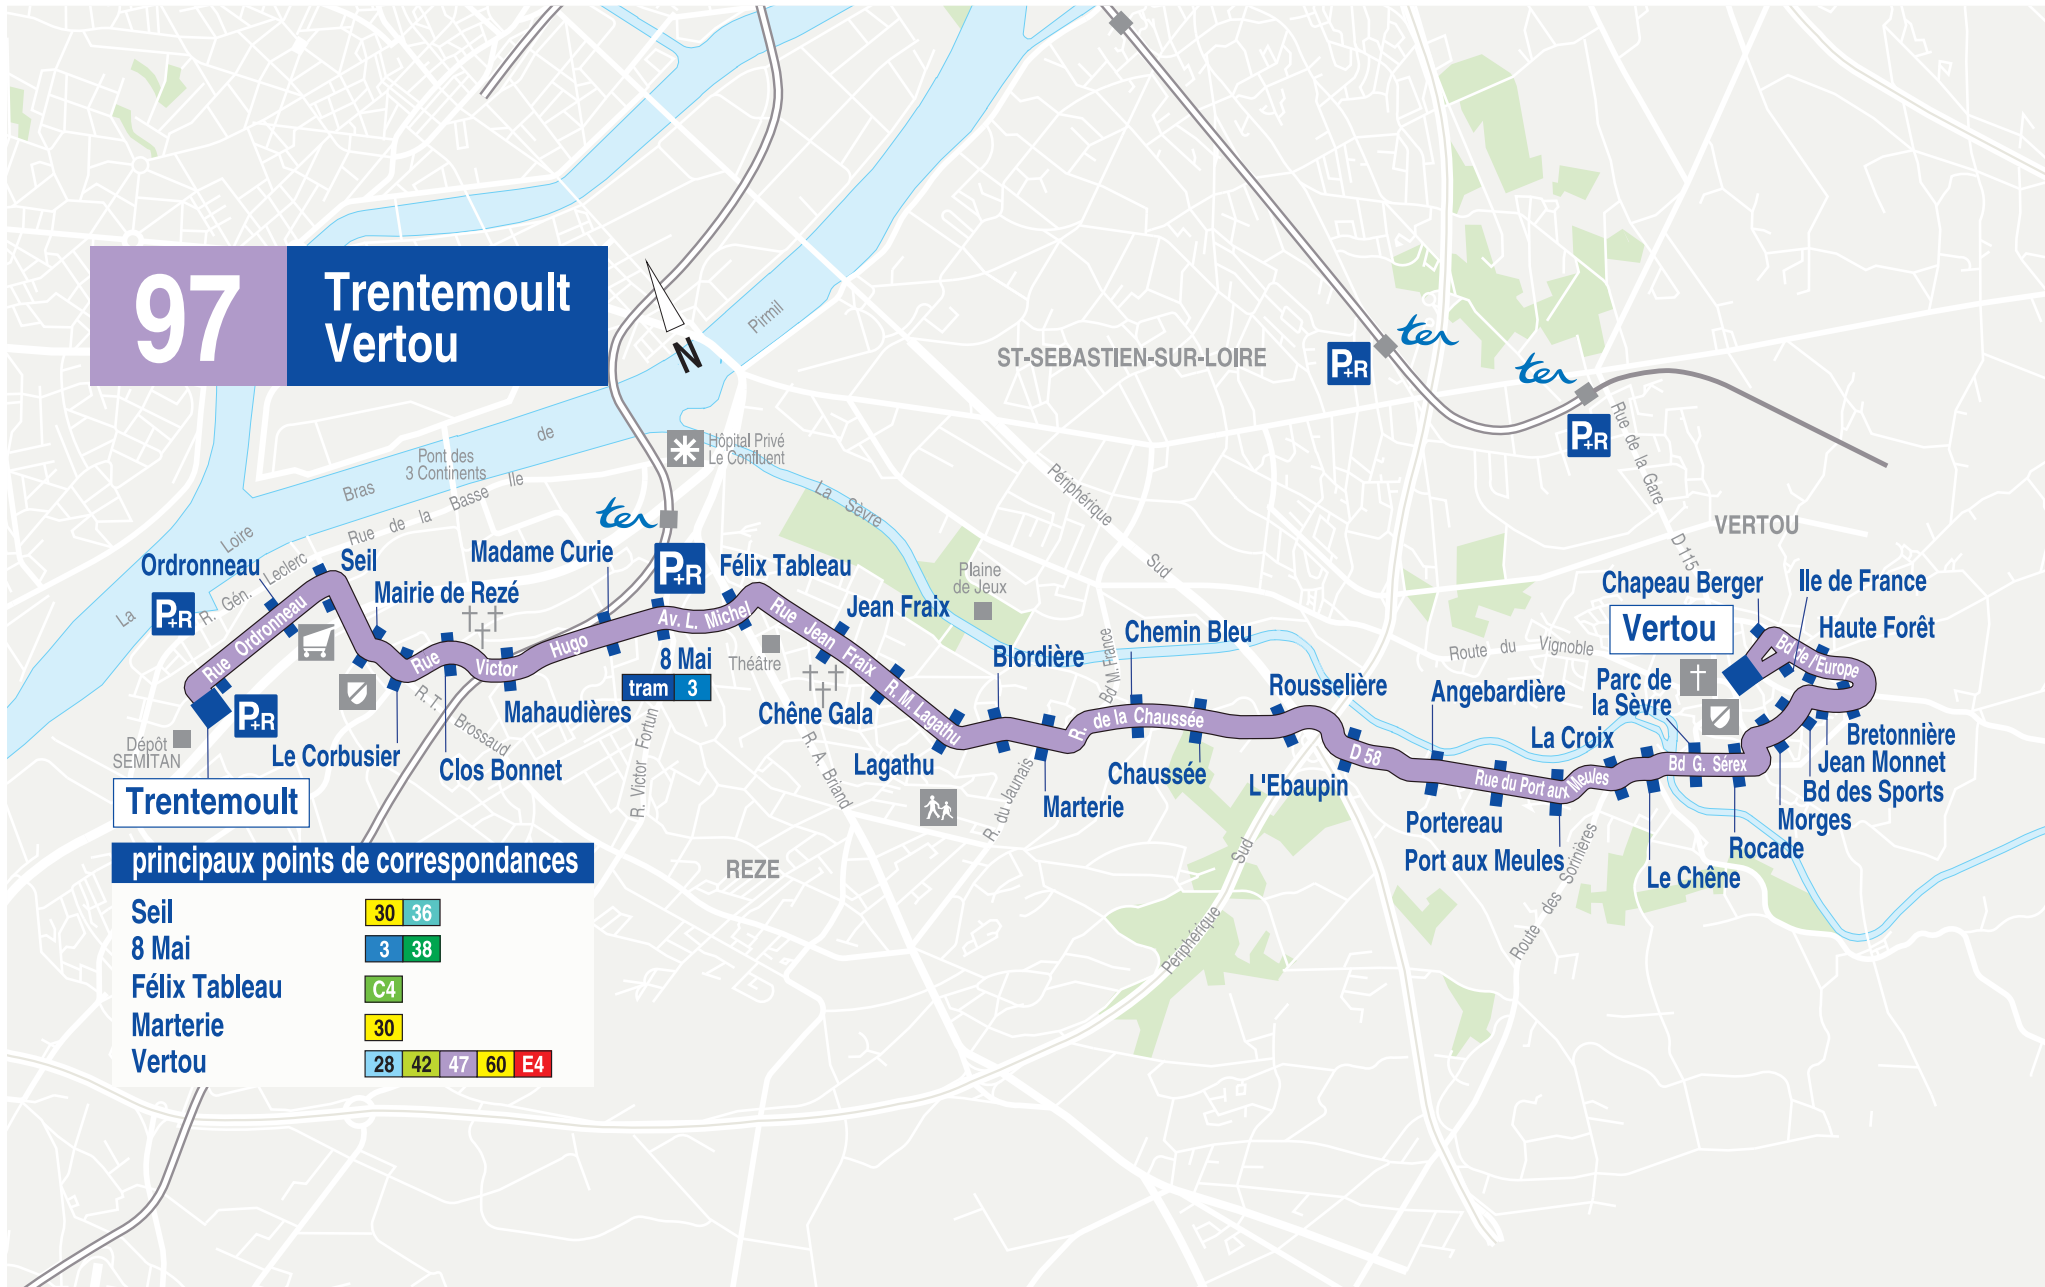

97

Trentemoult Vertou

Calendrier 2023-2024

GRATUIT
LE WEEK-END*
*Hors Navette Aéroport

AOÛT 2023						
L	M	M	J	V	S	D
	1	2	3	4	5	6
7	8	9	10	11	12	13
14	15	16	17	18	19	20
21	22	23	24	25	26	27
28	29	30	31			