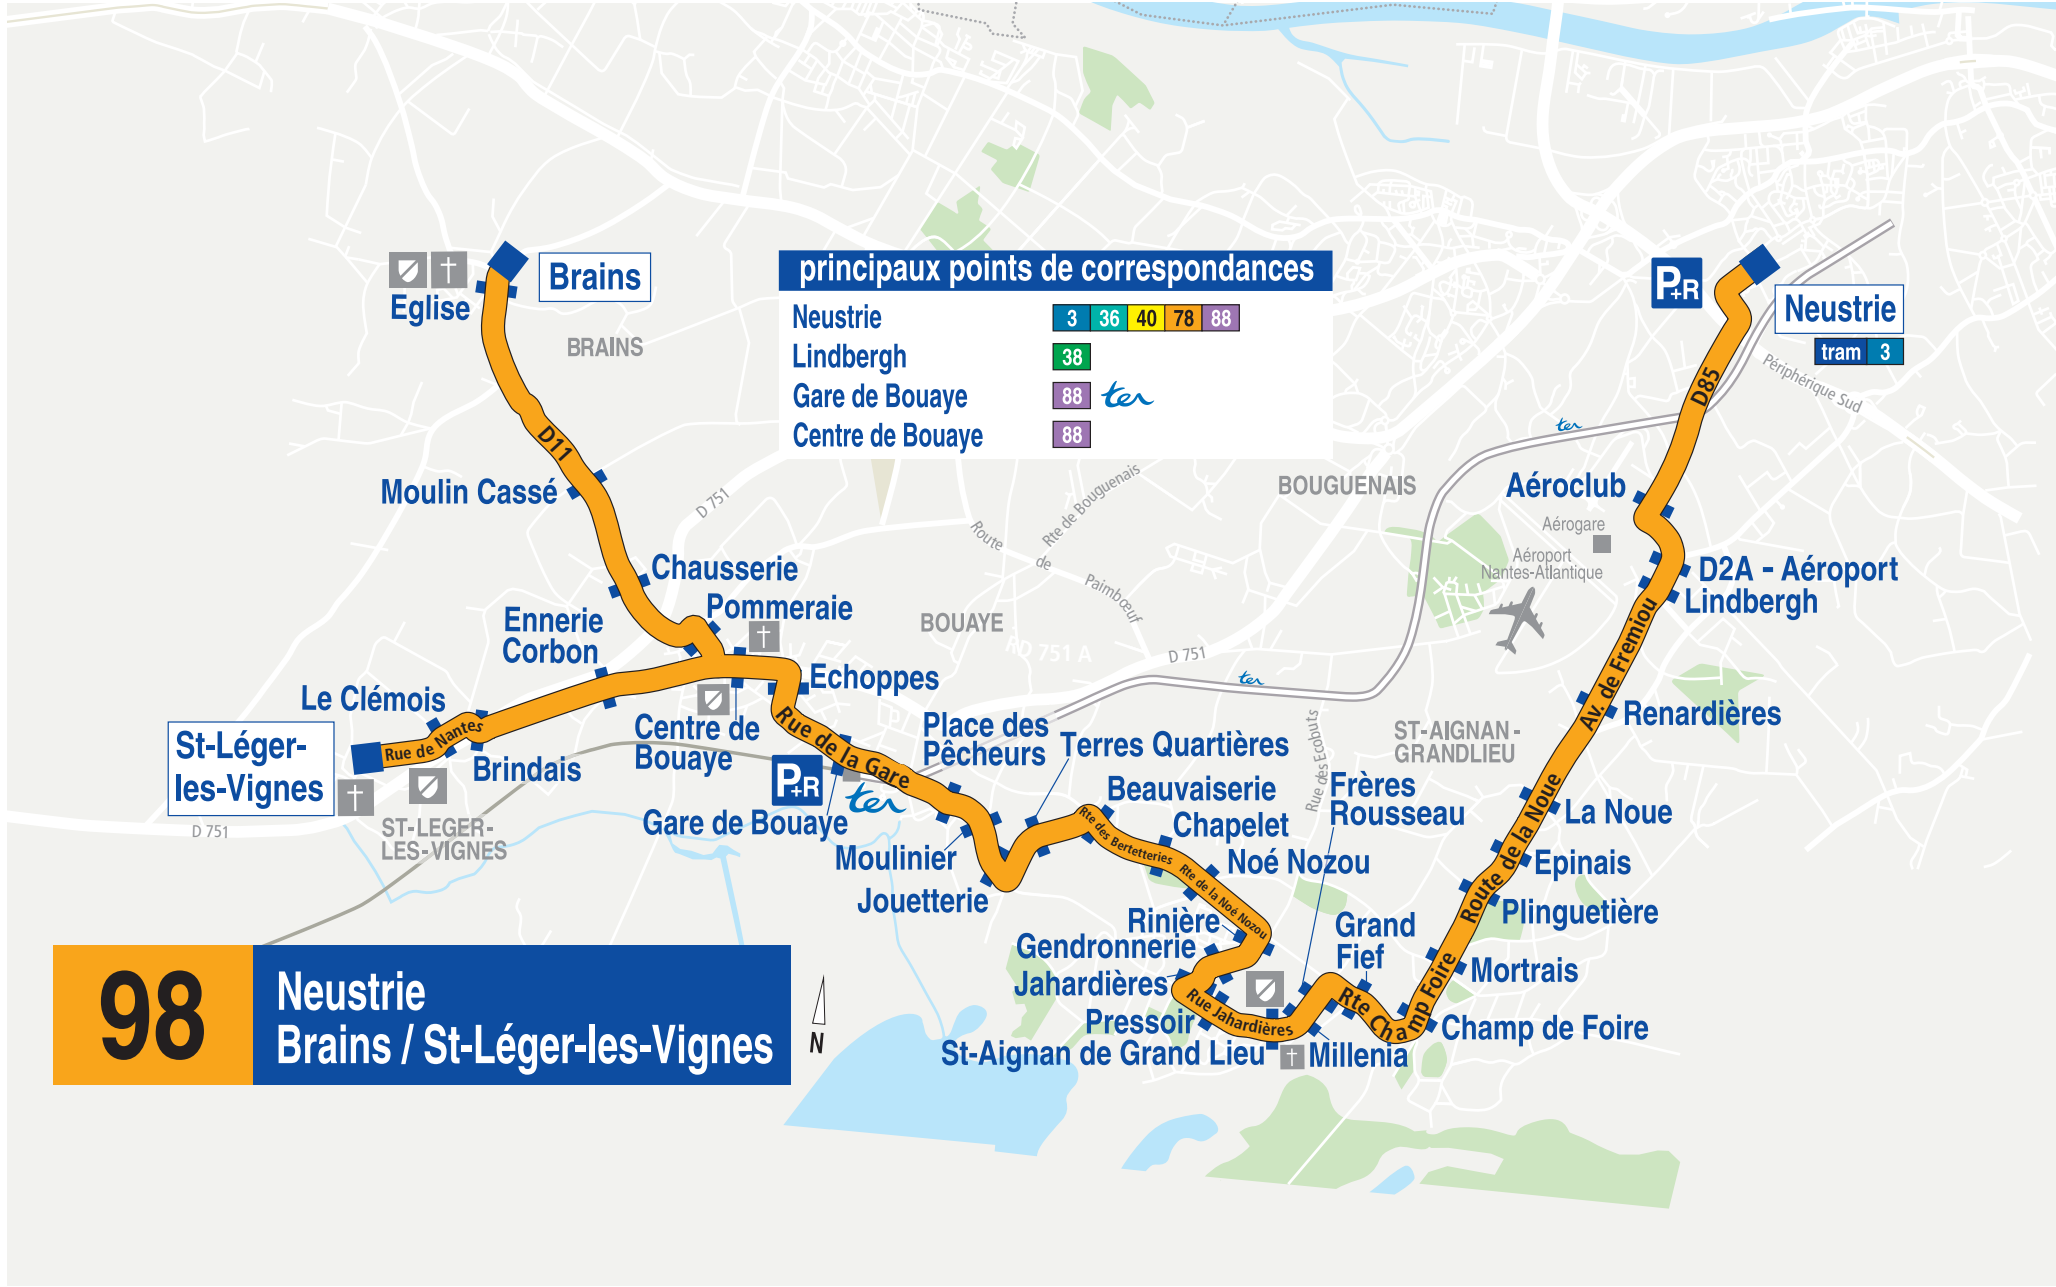

principaux points de correspondances

Neustrie	3	36	40	78	88
Lindbergh	38				
Gare de Bouaye	88	ter			
Centre de Bouaye	88				

98 Neustrie
Brains / St-Léger-les-Vignes

Brains

Eglise

BRAINS

Moulin Cassé

Chausserie

Pommerai

Ennerie Corbon

Le Clémois

St-Léger-les-Vignes

Brindais

Centre de Bouaye

Gare de Bouaye

Place des Pêcheurs