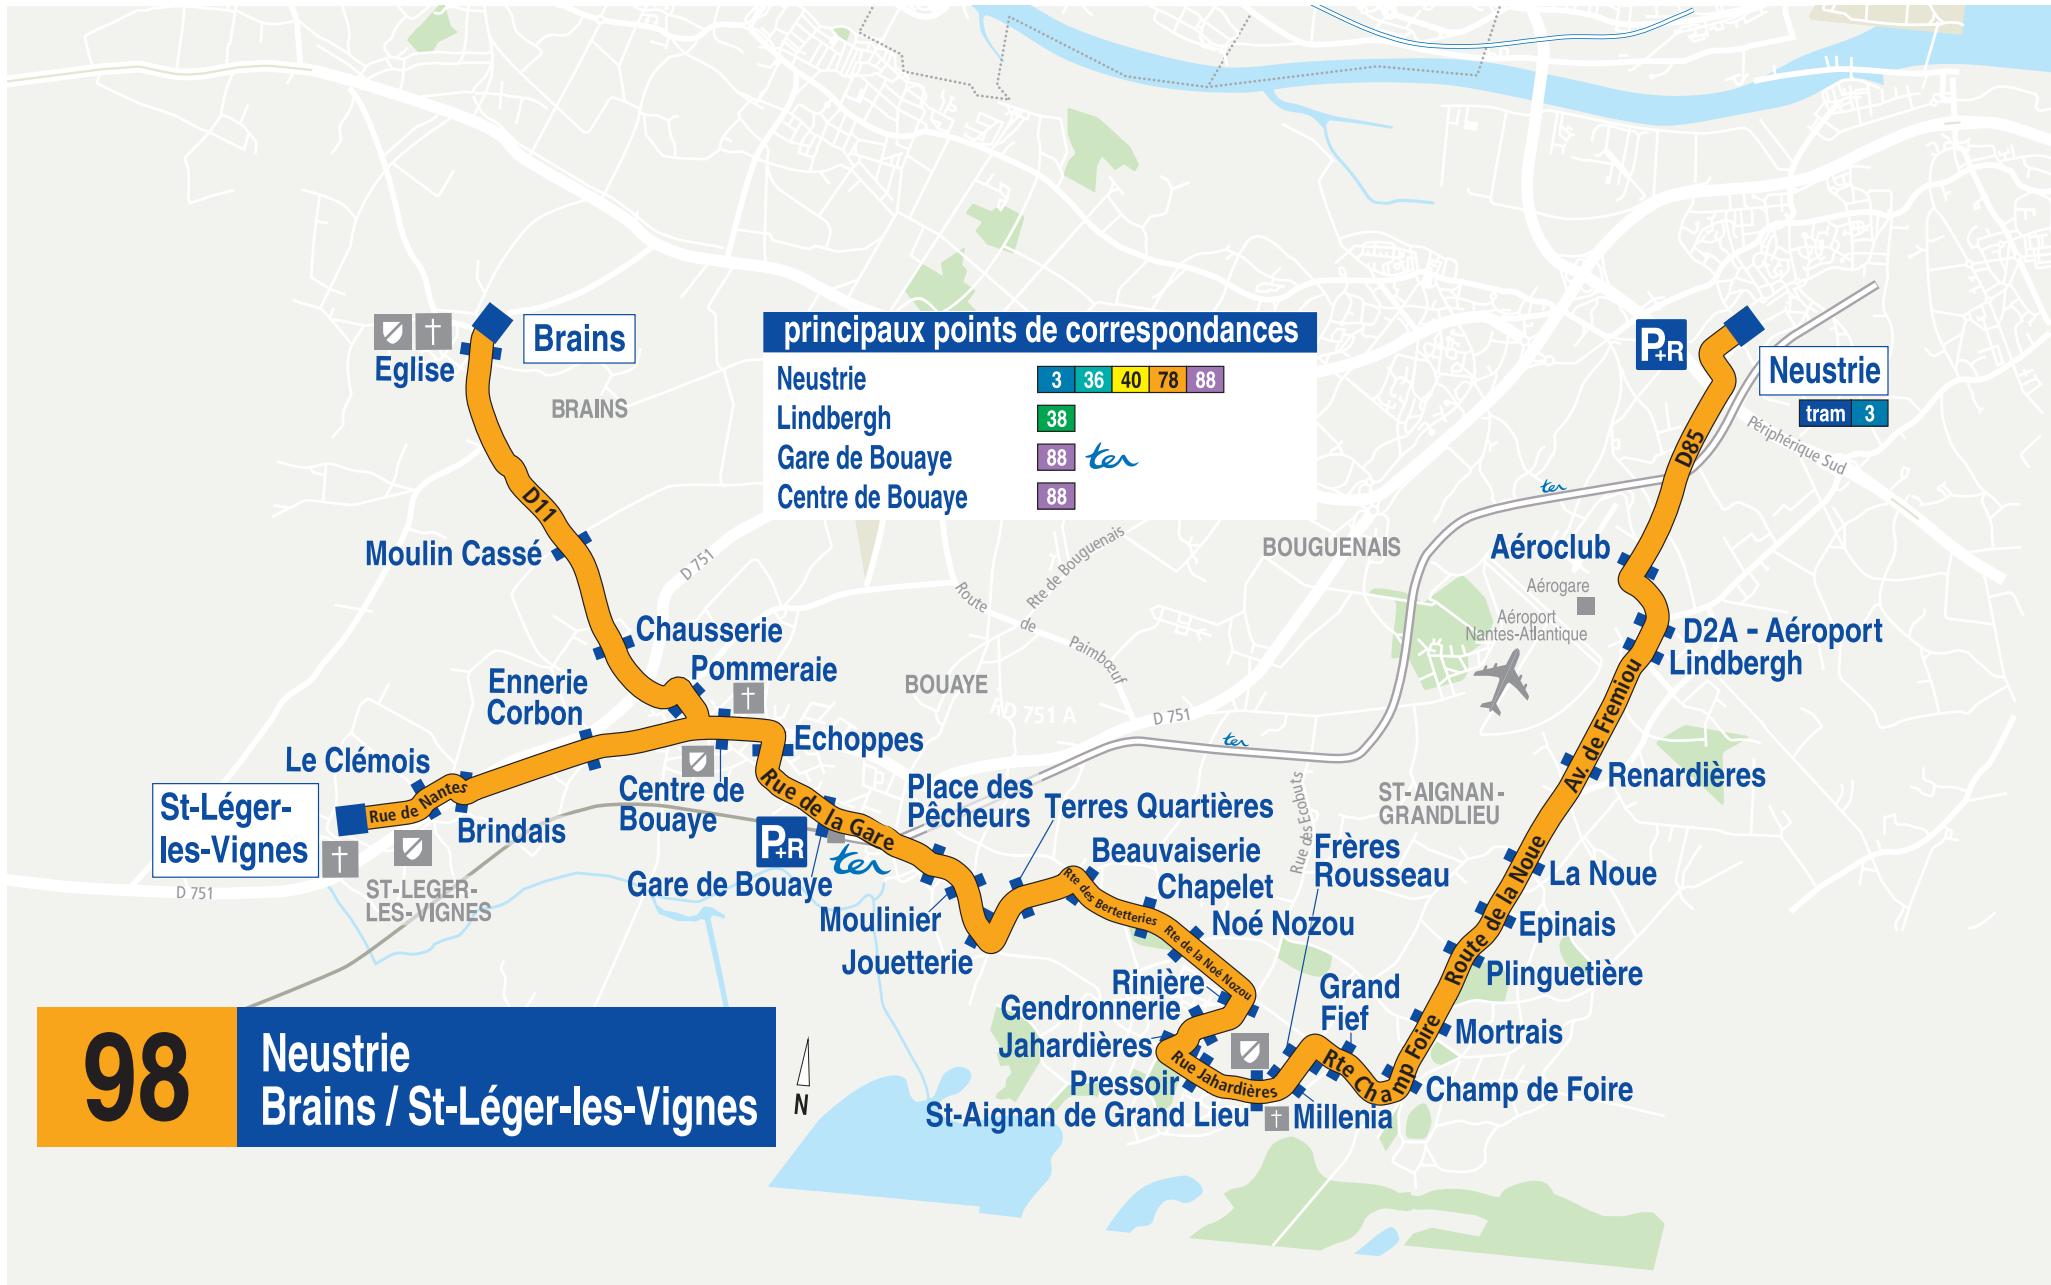

## Neustrie Brains / St-Léger-les-Vignes

### principaux points de correspondances

Neustrie	3	36	40	78	88
Lindbergh	38				
Gare de Bouaye	88	ter			
Centre de Bouaye	88				