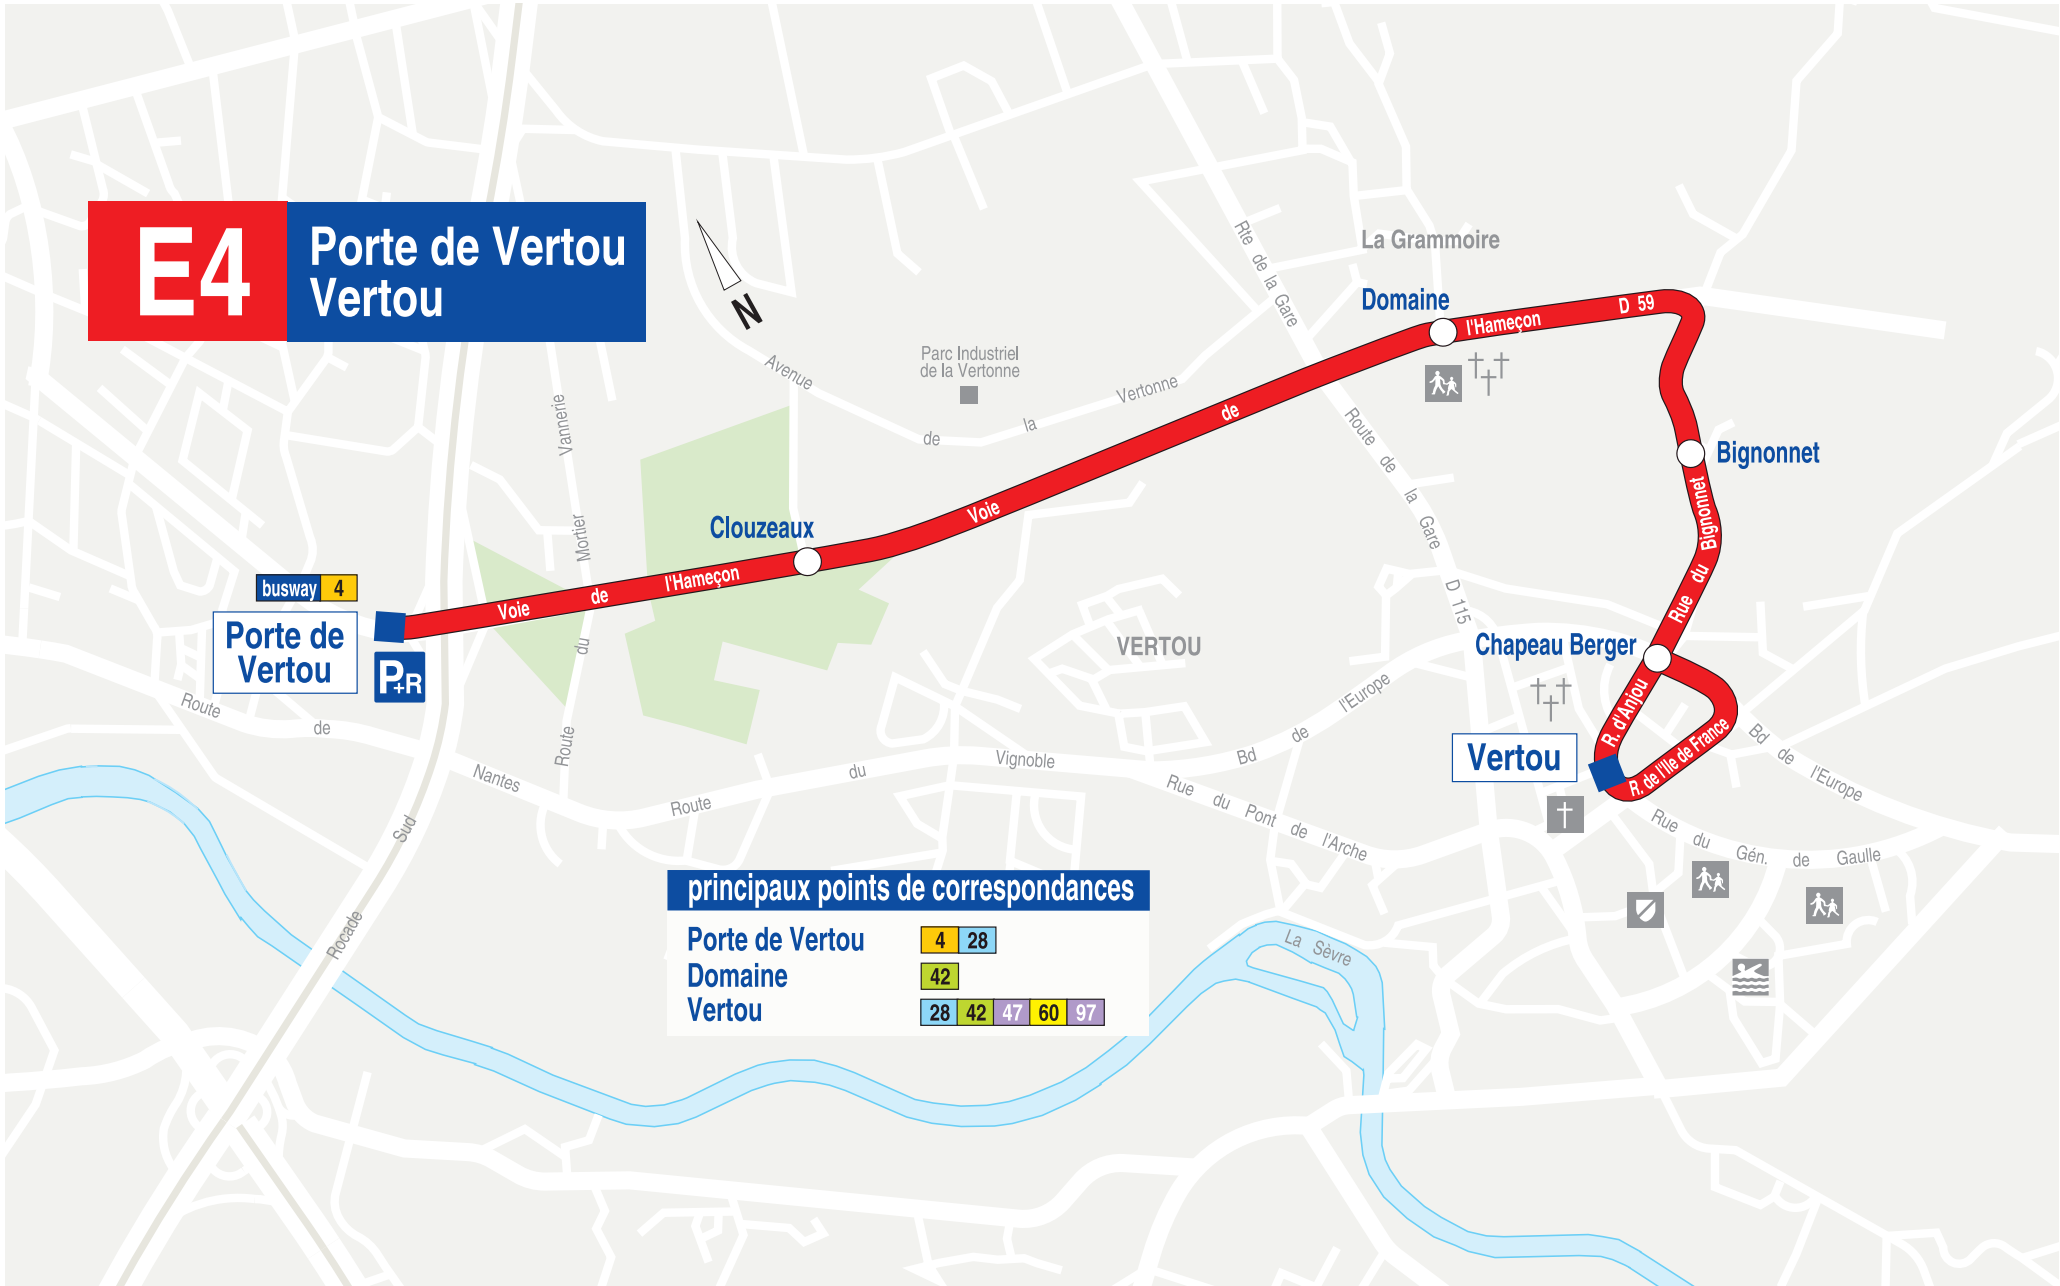

E4 Porte de Vertou Vertou

busway 4

Porte de Vertou

P+R

principaux points de correspondances

Porte de Vertou	4	28
Domaine	42	
Vertou	28	42 47 60 97

Calendrier 2024-2025

Gratuit
le week-end*
*hors navette aéroport