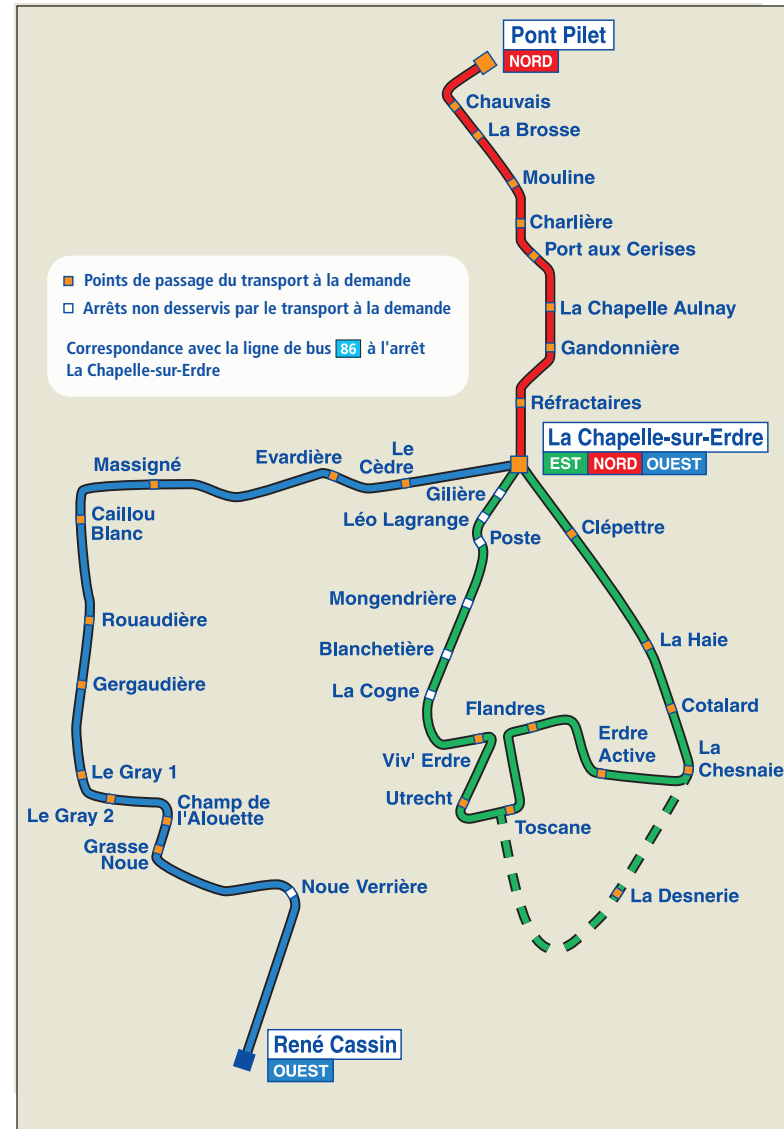

Le transport à la demande vous connecte au réseau Bus et Tramway

Vous habitez le Nord, l'Est ou l'Ouest de la Chapelle-sur-Erdre et vous souhaitez rejoindre les lignes de Bus ?

Grâce au service régulier Nord, Est, Ouest, le Transport à la demande vient vous chercher près de chez vous pour vous emmener aux arrêts **PONT PILET**, **LA CHAPELLE-SUR-ERDRE** ou **RENÉ CASSIN**.

SERVICE RÉGULIER : 3 circuits, Nord, Est et Ouest accessibles à tous sans inscription, ni réservation.

TRANSPORT À LA DEMANDE :

Accessible sur inscription et réservation.

✓ **INSCRIVEZ-VOUS GRATUITEMENT**

✓ **RÉSERVEZ TRANQUILLEMENT**

du lundi au vendredi de 8h15 à 16h.

naolib.fr ou 02 51 81 78 78

■ Jusqu'à 10 jours à l'avance ou au plus tard la veille de votre déplacement avant 16h.

■ Vous pourrez choisir votre arrêt de prise en charge (voir plan) et nous conviendrons ensemble de notre horaire de passage.

✓ **PROFITEZ-EN FACILEMENT**

■ Tous les titres de transport sont valables sur le service régulier et le Transport à la demande.

TICKET DÉPANNAGE 1H
en vente auprès du conducteur

Voyagez sans titre de transport du samedi 00h00 au dimanche 23h59 dans les Tramways, Busways, Bus et Navibus, sur le réseau Aléop en TER et certaines lignes du réseau Aléop en Car au sein de l'agglomération nantaise.

(Hors Navette Aéroport et jours fériés de la semaine, lundi à vendredi).